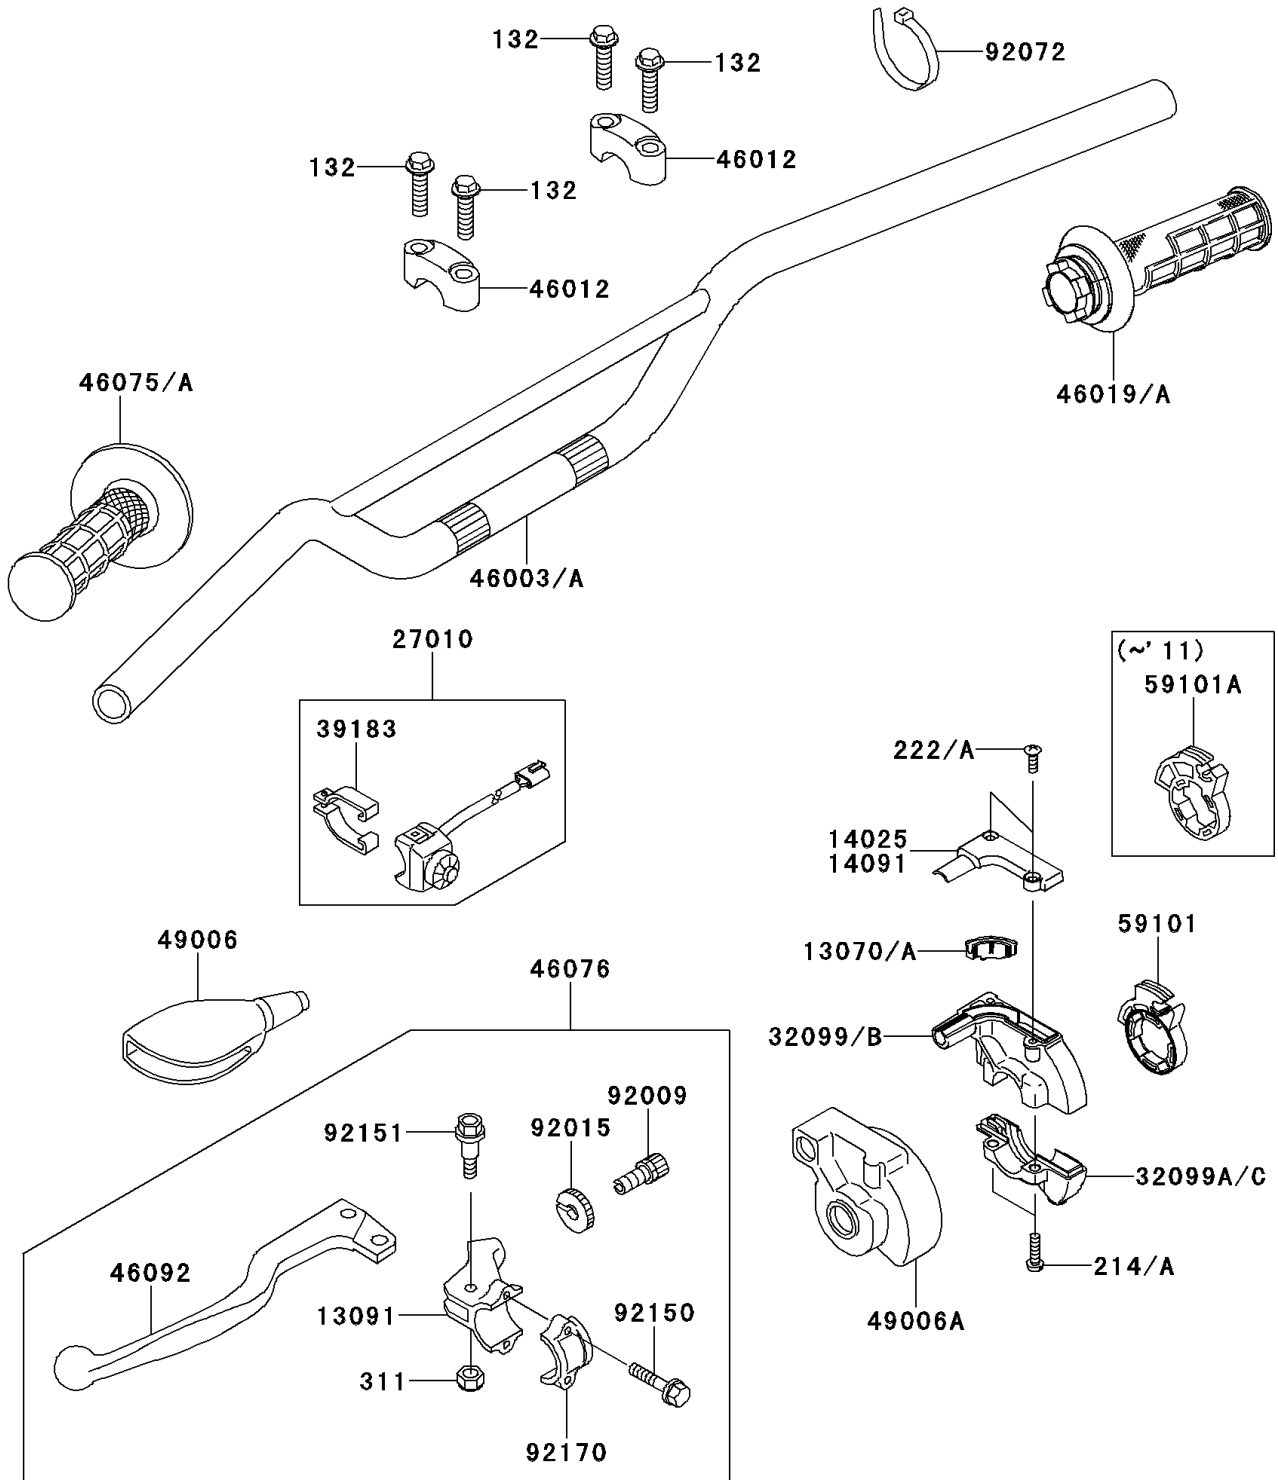

2010 KX65 (CANADA ONLY) PARTS DIAGRAM

Handlebar

F2310

2010 KX65 (CANADA ONLY) PARTS LIST

Handlebar

ITEM NAME	PART NUMBER	QUANTITY
BOLT-FLANGED-SMALL,8X30 (Ref # 132)	132BC0830	4
SCREW-PAN+-,5X18 (Ref # 214A)	214C0518	2
SCREW-CSK-RD-CROS,4X12 (Ref # 222A)	222E0412	2
NUT-HEX (Ref # 311)	311AA0500	1
GUIDE,THROTTLE (Ref # 13070A)	13070-1074	1
HOLDER,CLUTCH LEVER (Ref # 13091)	13091-1728	1
COVER,THROTTLE CASE,UPP (Ref # 14025)	14025-1646	1
SWITCH,ENGINE STOP (Ref # 27010)	27010-0035	1
CASE,THROTTLE,UPP (Ref # 32099B)	32099-1036	1
CASE,THROTTLE,LWR (Ref # 32099C)	32099-1044	1
BAND-ASSY,ENGINE STOP SWITCH (Ref # 39183)	39183-1059	1
HANDLE,P.SILVER (Ref # 46003A)	46003-0030-458	1
HOLDER-HANDLE,UPP,F.BLACK (Ref # 46012)	46012-0011-21	2
GRIP-ASSY,THROTTLE (Ref # 46019A)	46019-1054	1
GRIP,LH (Ref # 46075A)	46075-1024	1
LEVER-ASSY-GRIP,CLUTCH (Ref # 46076)	46076-1202	1
LEVER-GRIP,CLUTCH (Ref # 46092)	46092-1165	1
BOOT,LEVER HOLDER (Ref # 49006)	49006-1017	1
BOOT,THROTTLE CASE (Ref # 49006A)	49006-1097	1
REEL,THROTTLE (Ref # 59101A)	59101-1110	1
SCREW,CABLE ADJUST,8MM (Ref # 92009)	92009-1435	1
NUT,CABLE ADJUST LOCK,8MM (Ref # 92015)	92015-1596	1
BAND,L=100 (Ref # 92072)	92072-0055	1
BOLT (Ref # 92150)	92150-1474	2
BOLT,LEVER SET,5MM (Ref # 92151)	92151-1103	1
CLAMP,LEVER HOLDER (Ref # 92170)	92170-1226	1