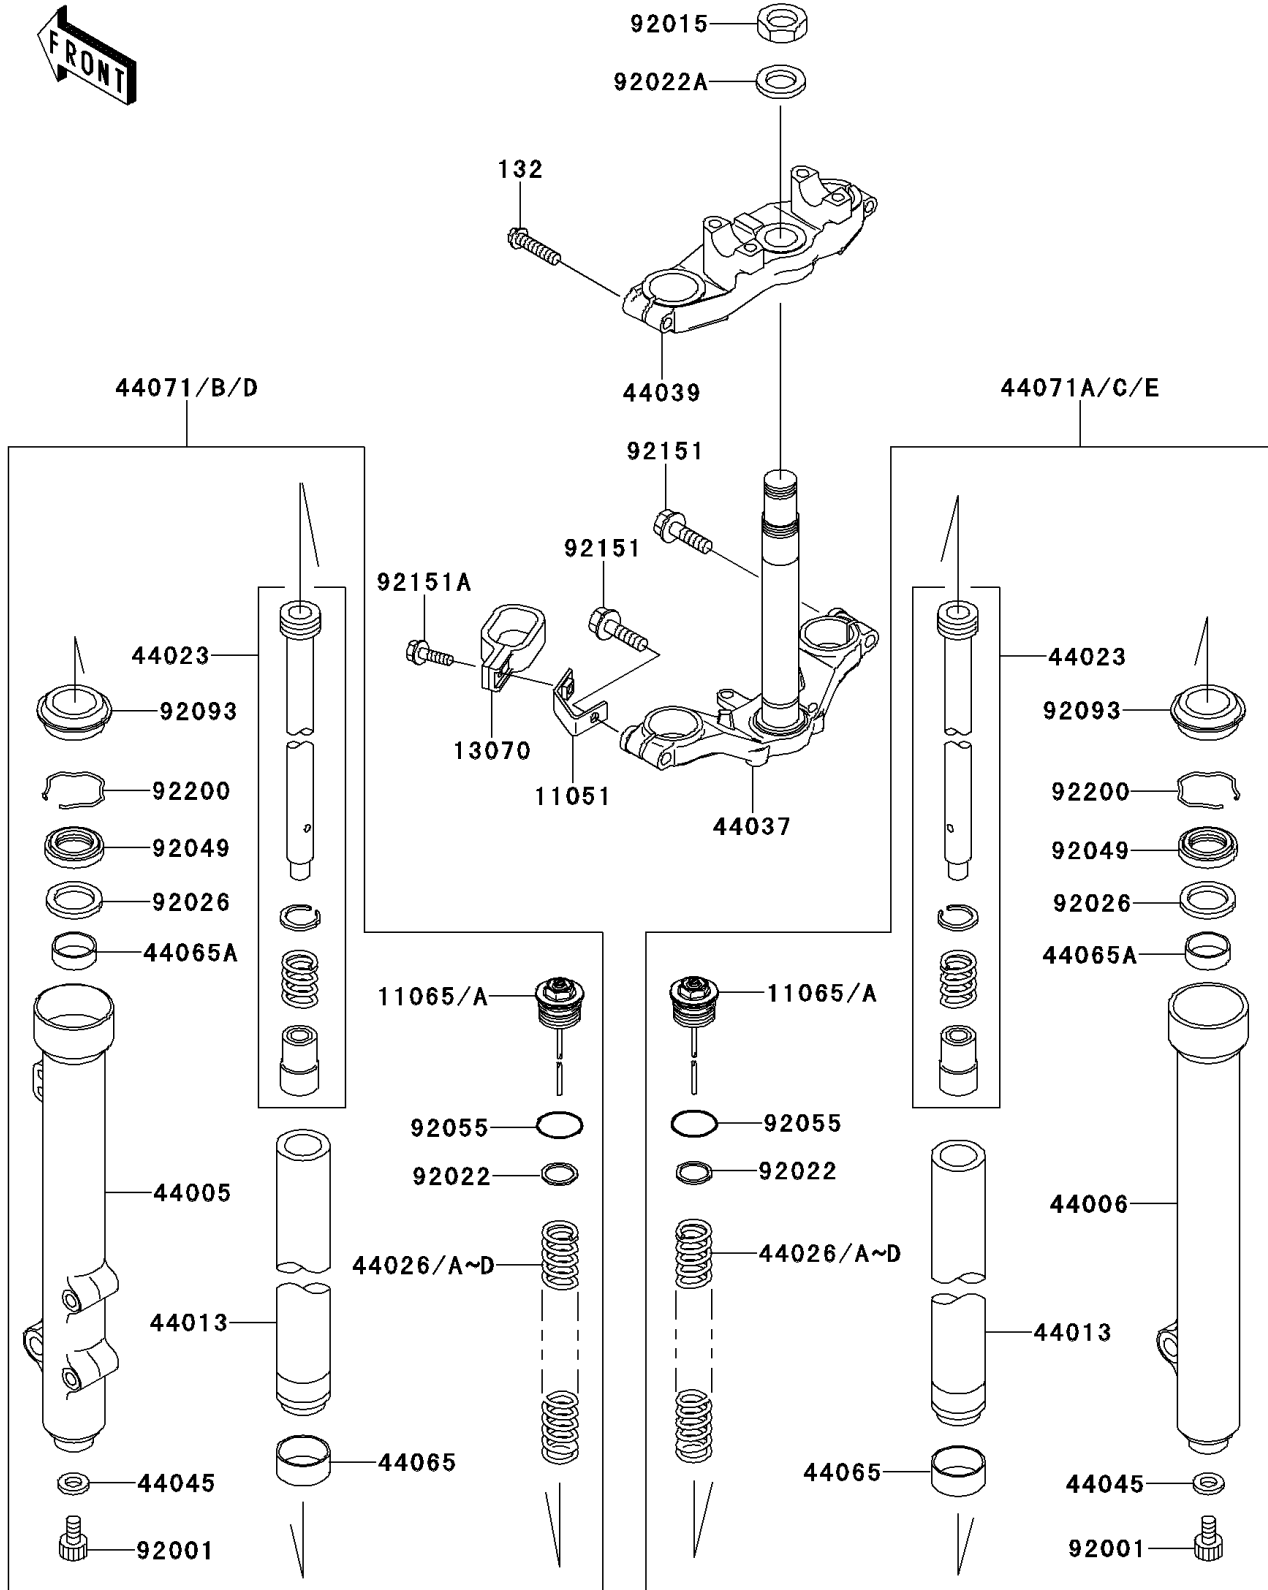

2010 KX65 (CANADA ONLY) PARTS DIAGRAM

Front Fork

F2340

2010 KX65 (CANADA ONLY) PARTS LIST

Front Fork

ITEM NAME	PART NUMBER	QUANTITY
BRACKET,BRAKE HOSE GUIDE (Ref # 11051)	11051-1892	1
CAP,FORK TOP (Ref # 11065A)	11065-1225	2
GUIDE,BRAKE HOSE (Ref # 13070)	13070-1349	1
PIPE-LEFT FORK OUTER,P.SILVER (Ref # 44005)	44005-0042-458	1
PIPE-RIGHT FORK OUTER,P.SILVER (Ref # 44006)	44006-0042-458	1
PIPE-FORK INNER (Ref # 44013)	44013-1496	2
CYLINDER-SET-FORK (Ref # 44023)	44023-1161	2
SPRING-FRONT FORK,K=2.55N/MM (Ref # 44026)	44026-1735	2
SPRING-FRONT FORK,K=2.65N/MM (Ref # 44026A)	44026-1736	2
SPRING-FRONT FORK,K=2.75N/MM (Ref # 44026B)	44026-1737	2
SPRING-FRONT FORK,K=2.84N/MM (Ref # 44026C)	44026-1738	2
SPRING-FRONT FORK,K=2.45N/MM (Ref # 44026D)	44026-1739	2
HOLDER-FORK UNDER,F.BLACK (Ref # 44037)	44037-0023-21	1
HOLDER-FORK UPPER,F.BLACK (Ref # 44039)	44039-0022-21	1
GASKET,FORK CYLINDER BOLT (Ref # 44045)	44045-051	2
BUSHING-FRONT FORK,INNER PIPE (Ref # 44065)	44065-1123	2
BUSHING-FRONT FORK (Ref # 44065A)	44065-1133	2
DAMPER-ASSY,FORK,LH,P.SILVER (Ref # 44071)	44071-0295-458	1
DAMPER-ASSY,FORK,RH,P.SILVER (Ref # 44071A)	44071-0296-458	1
BOLT,FORK CYLINDER (Ref # 92001)	92001-1464	2
NUT,STEERING STEM,22MM (Ref # 92015)	92015-1653	1
WASHER,FORK SPRING (Ref # 92022)	92022-1841	2
WASHER,STEERING STEM (Ref # 92022A)	92022-1873	1
SPACER (Ref # 92026)	92026-1365	2
SEAL-OIL,FORK OUTER TUBE (Ref # 92049)	92049-1524	2
RING-O,FORK TOP (Ref # 92055)	92055-1367	2
SEAL,FORK OUTER TUBE (Ref # 92093)	92093-1519	2
BOLT,FLANGED,10X35 (Ref # 92151)	92151-1636	2
BOLT,FLANGED,5X16 (Ref # 92151A)	92151-1637	1

2010 KX65 (CANADA ONLY) PARTS LIST

Front Fork

ITEM NAME	PART NUMBER	QUANTITY
WASHER (Ref # 92200)	92200-1496	2
BOLT-FLANGED-SMALL,8X35 (Ref # 132)	132BA0835	2