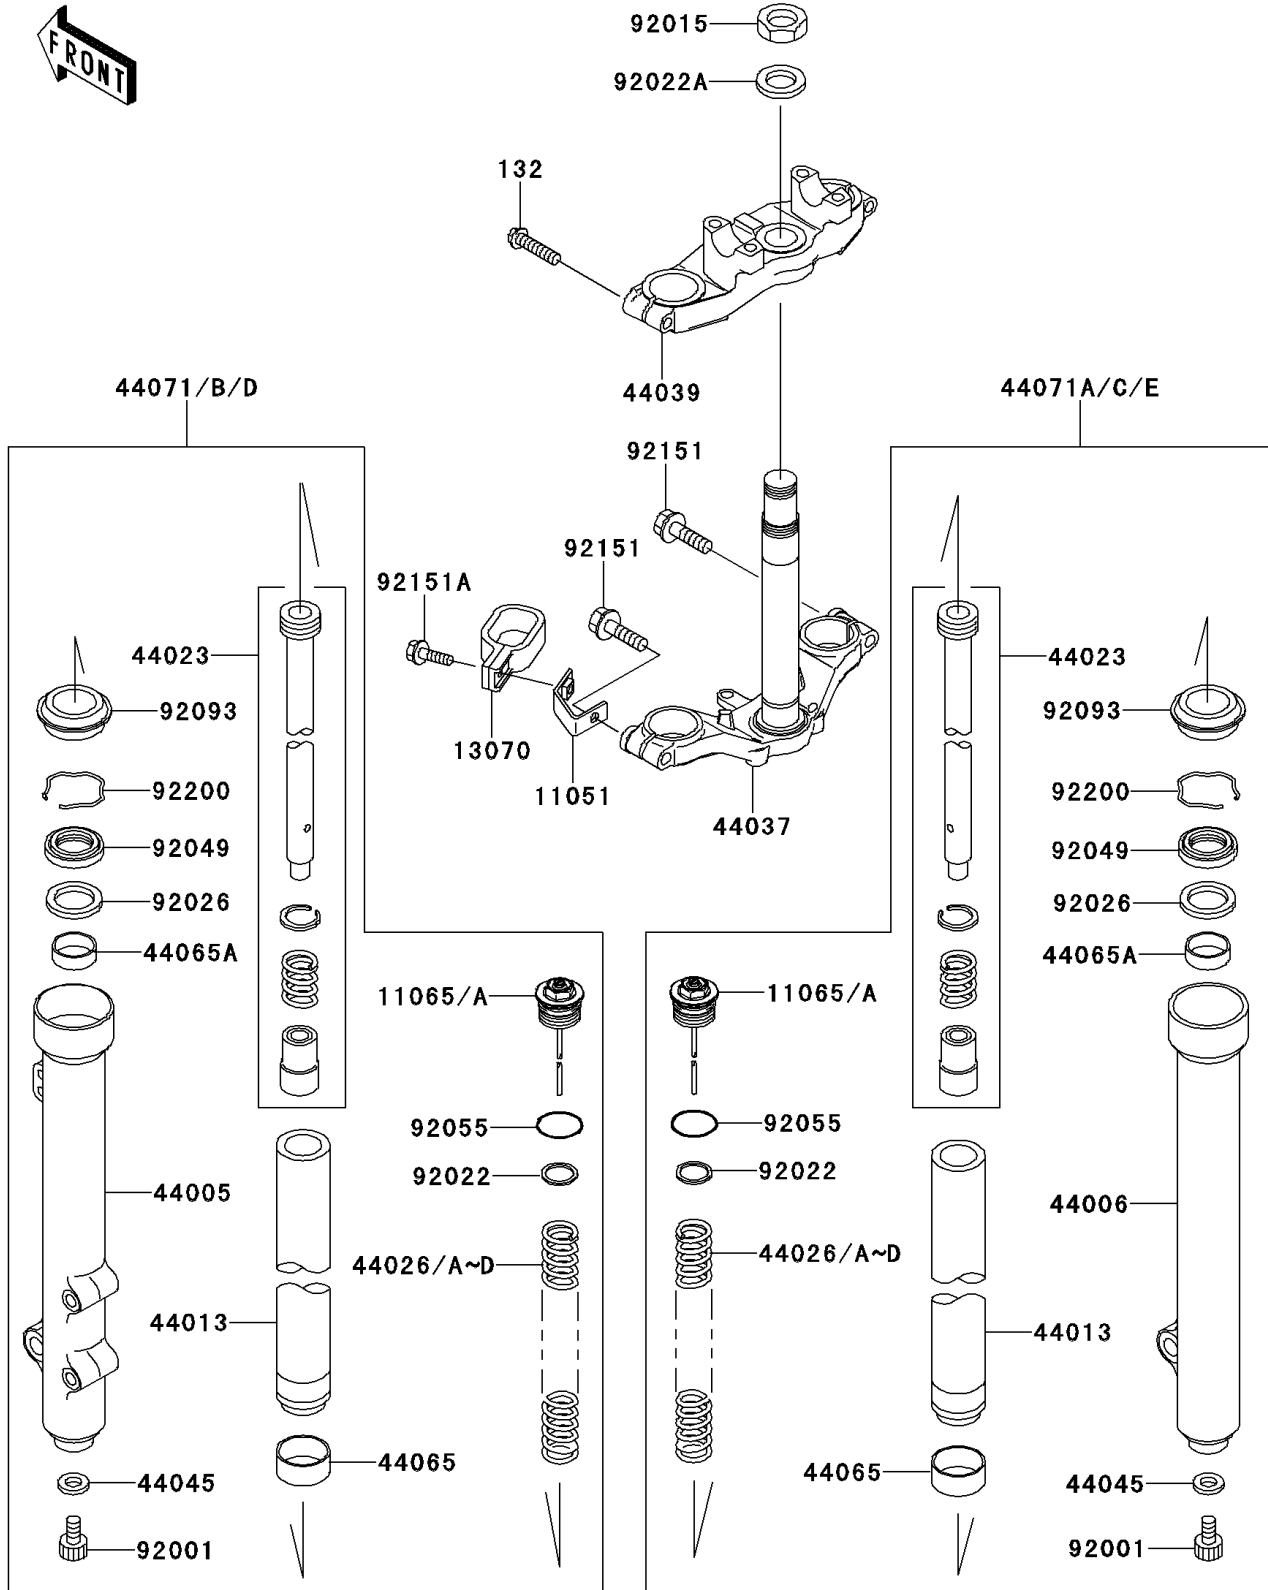

# 2013 KX™ 65 PARTS DIAGRAM

Front Fork

F2340

## 2013 KX™ 65 PARTS LIST

### Front Fork

ITEM NAME	PART NUMBER	QUANTITY
BRACKET,BRAKE HOSE GUIDE (Ref # 11051)	11051-1892	1
CAP,FORK TOP (Ref # 11065)	11065-0746	2
GUIDE,BRAKE HOSE (Ref # 13070)	13070-1349	1
PIPE-LEFT FORK OUTER,P.SILVER (Ref # 44005)	44005-0042-458	1
PIPE-RIGHT FORK OUTER,P.SILVER (Ref # 44006)	44006-0042-458	1
PIPE-FORK INNER (Ref # 44013)	44013-1496	2
CYLINDER-SET-FORK (Ref # 44023)	44023-1161	2
SPRING-FRONT FORK,K=2.55N/MM (Ref # 44026)	44026-1735	2
SPRING-FRONT FORK,K=2.65N/MM (Ref # 44026A)	44026-1736	2
SPRING-FRONT FORK,K=2.75N/MM (Ref # 44026B)	44026-1737	2
SPRING-FRONT FORK,K=2.84N/MM (Ref # 44026C)	44026-1738	2
SPRING-FRONT FORK,K=2.45N/MM (Ref # 44026D)	44026-1739	2
HOLDER-FORK UNDER,F.BLACK (Ref # 44037)	44037-0023-21	1
HOLDER-FORK UPPER,F.BLACK (Ref # 44039)	44039-0022-21	1
GASKET,FORK CYLINDER BOLT (Ref # 44045)	44045-051	2
BUSHING-FRONT FORK,INNER PIPE (Ref # 44065)	44065-1123	2
BUSHING-FRONT FORK (Ref # 44065A)	44065-1133	2
DAMPER-ASSY,FORK,LH (Ref # 44071B)	44071-0803	1
DAMPER-ASSY,FORK,RH (Ref # 44071C)	44071-0804	1
BOLT,FORK CYLINDER (Ref # 92001)	92001-1464	2
NUT,STEERING STEM,22MM (Ref # 92015)	92015-1653	1
WASHER,FORK SPRING (Ref # 92022)	92022-1841	2
WASHER,STEERING STEM (Ref # 92022A)	92022-1873	1
SPACER (Ref # 92026)	92026-1365	2
SEAL-OIL,FORK OUTER TUBE (Ref # 92049)	92049-1524	2
RING-O,FORK TOP (Ref # 92055)	92055-1367	2
SEAL,FORK OUTER TUBE (Ref # 92093)	92093-1519	2
BOLT,FLANGED,10X35 (Ref # 92151)	92151-1636	2
BOLT,FLANGED,5X16 (Ref # 92151A)	92151-1637	1

### Front Fork

ITEM NAME	PART NUMBER	QUANTITY
WASHER (Ref # 92200)	92200-1496	2
BOLT-FLANGED-SMALL,8X35 (Ref # 132)	132BA0835	2