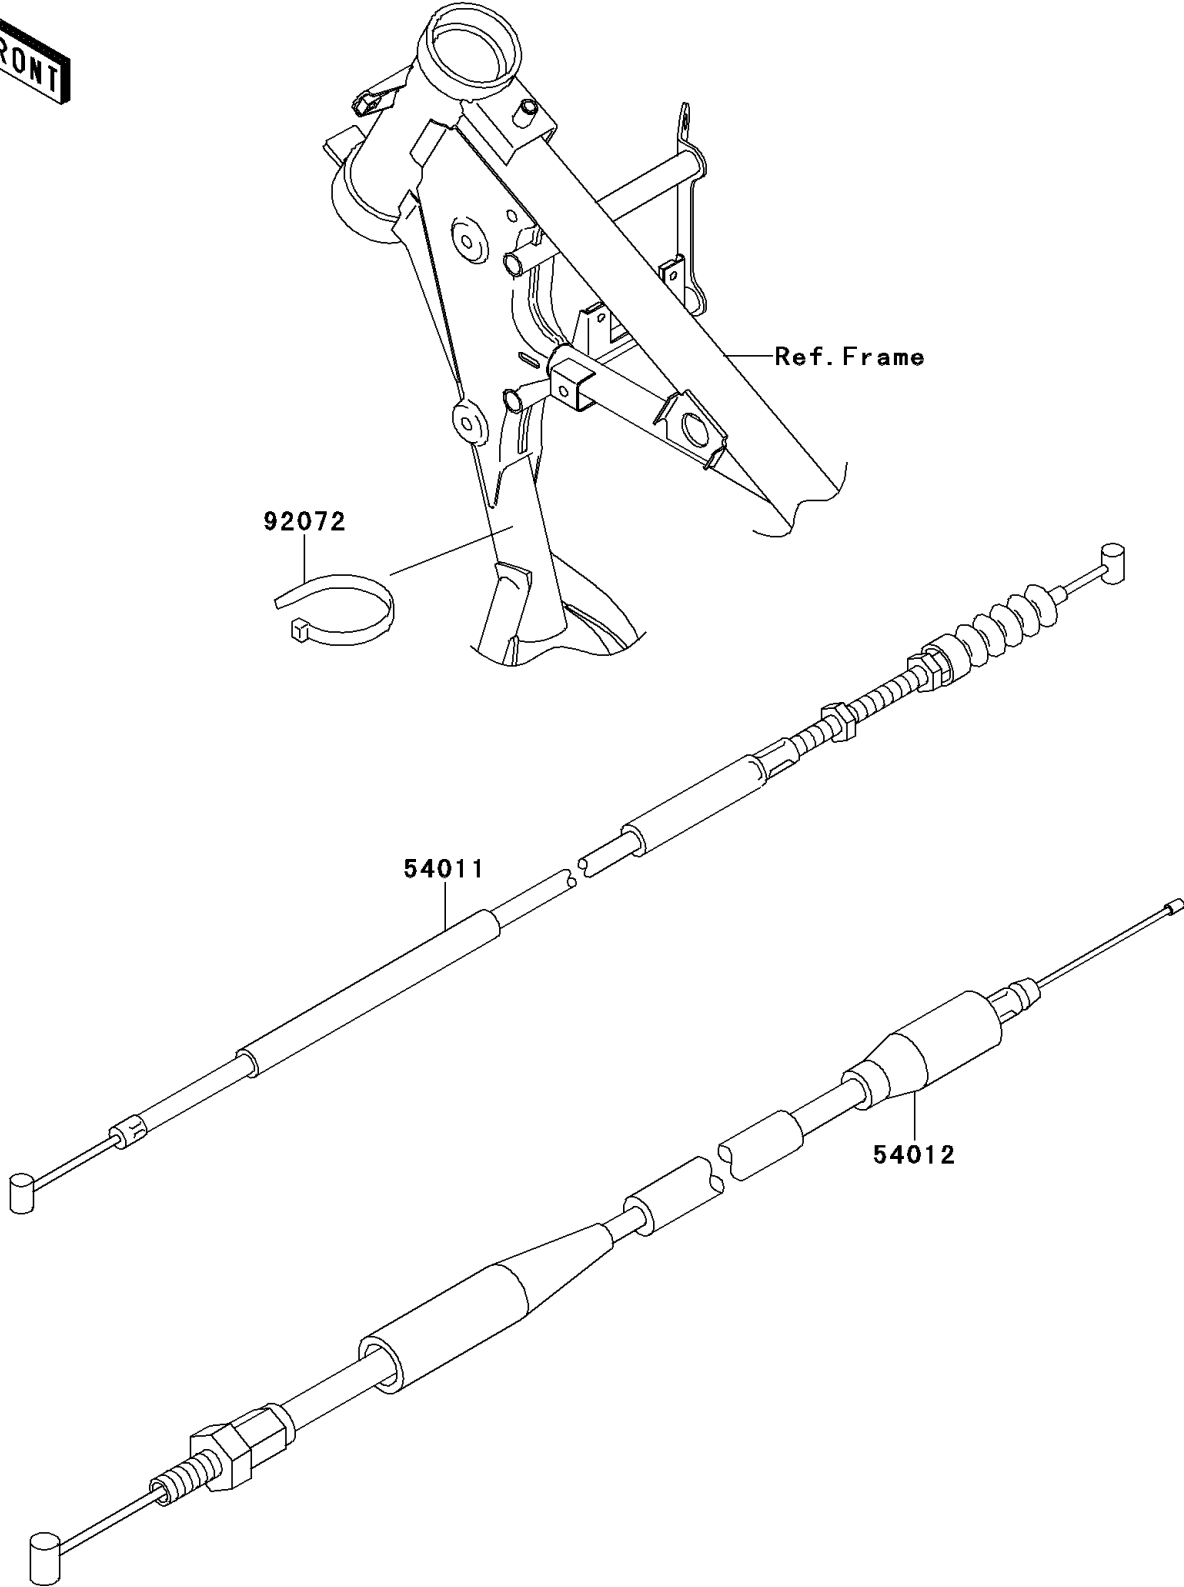

2012 KX™ 65 PARTS DIAGRAM

Cables

F2540

2012 KX™ 65 PARTS LIST

Cables

ITEM NAME	PART NUMBER	QUANTITY
CABLE-CLUTCH (Ref # 54011)	54011-1415	1
CABLE-THROTTLE (Ref # 54012)	54012-0095	1
BAND,L=140 (Ref # 92072)	92072-1293	1