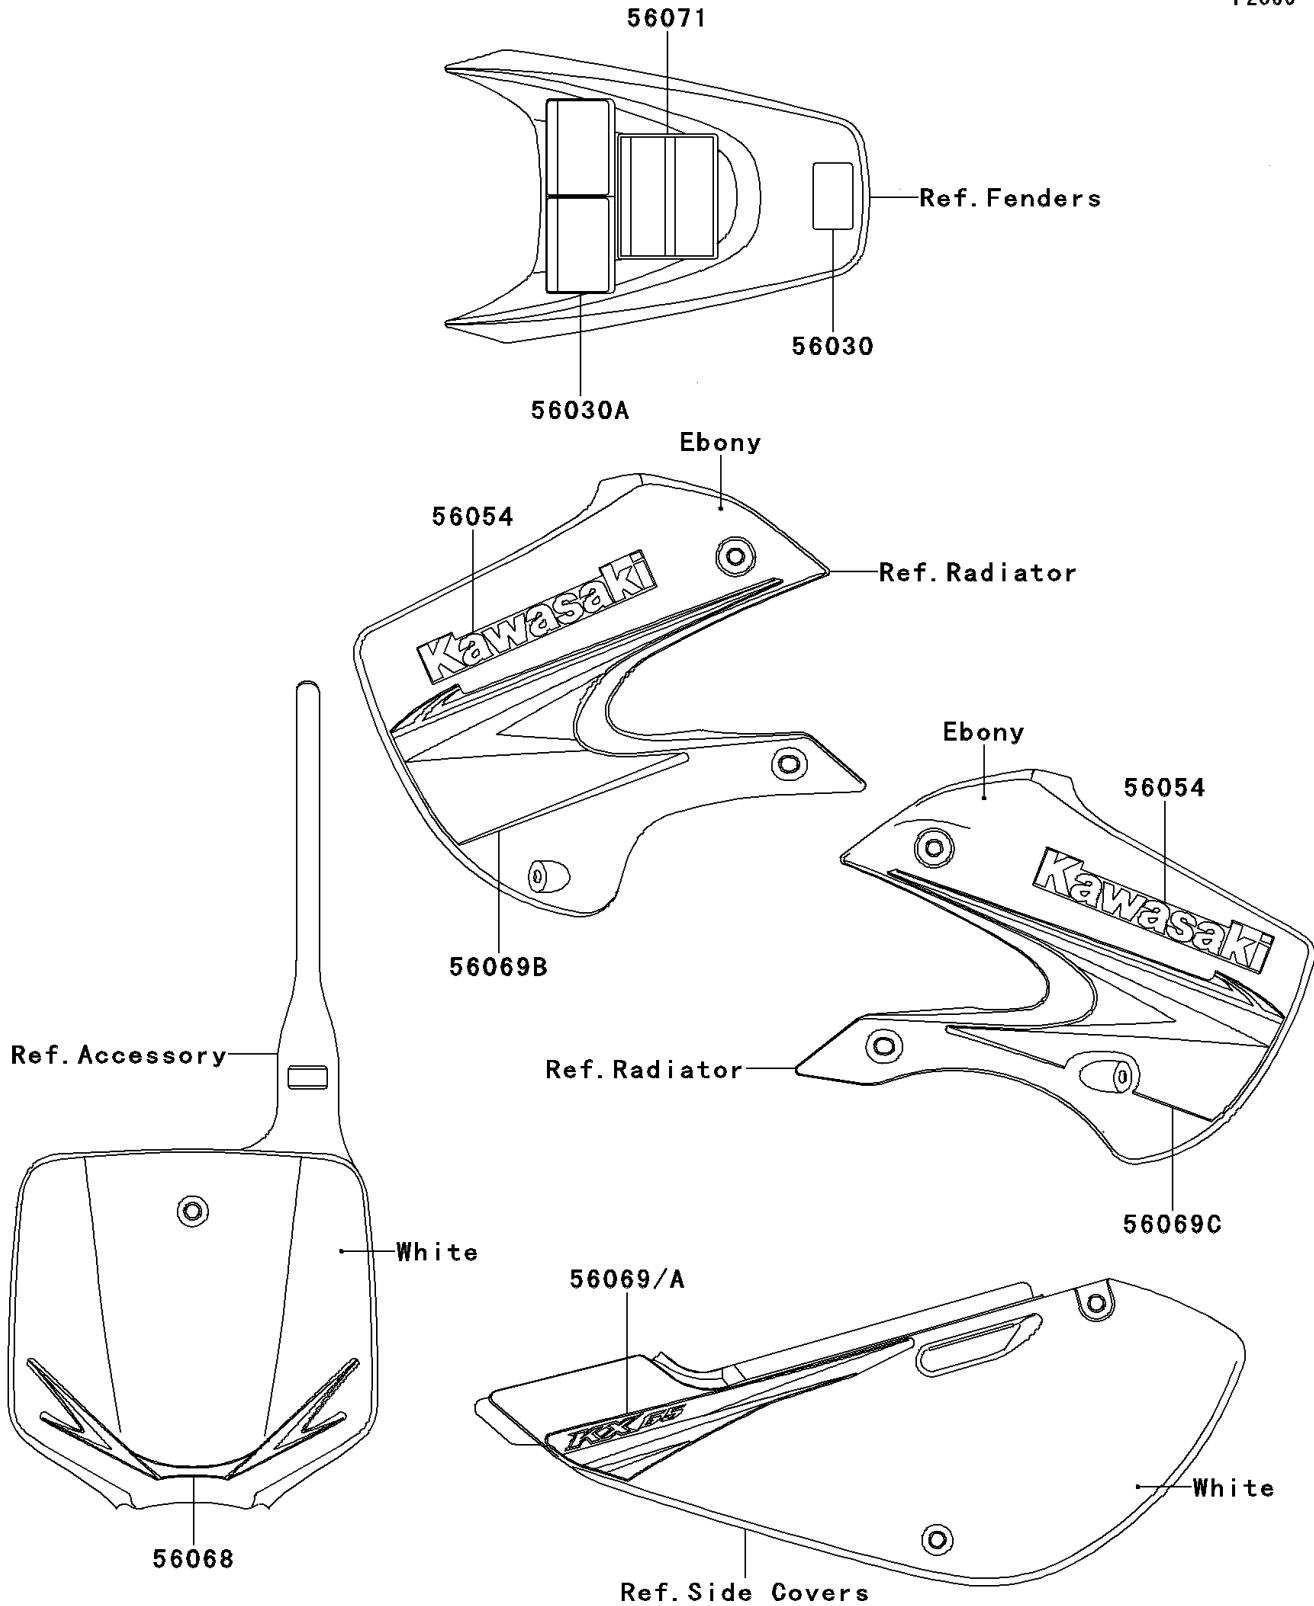

2010 KX65 (CANADA ONLY) PARTS DIAGRAM

Labels(AAF)

F2860

2010 KX65 (CANADA ONLY) PARTS LIST

Labels(AAF)

ITEM NAME	PART NUMBER	QUANTITY
LABEL,32:1 (Ref # 56030)	56030-1230	1
LABEL,DISCLAIMER (Ref # 56030A)	56030-1233	1
MARK,SHROUD,KAWASAKI (Ref # 56054)	56054-0485	2
PATTERN,NUMBER PLATE (Ref # 56068)	56068-1265	1
PATTERN,SIDE COVER,LH (Ref # 56069)	56069-0019	1
PATTERN,SIDE COVER,RH (Ref # 56069A)	56069-0020	1
PATTERN,SHROUD,LH (Ref # 56069B)	56069-0021	1
PATTERN,SHROUD,RH (Ref # 56069C)	56069-0022	1
LABEL-WARNING,IMPORTANT NOTICE (Ref # 56071)	56071-0029	1