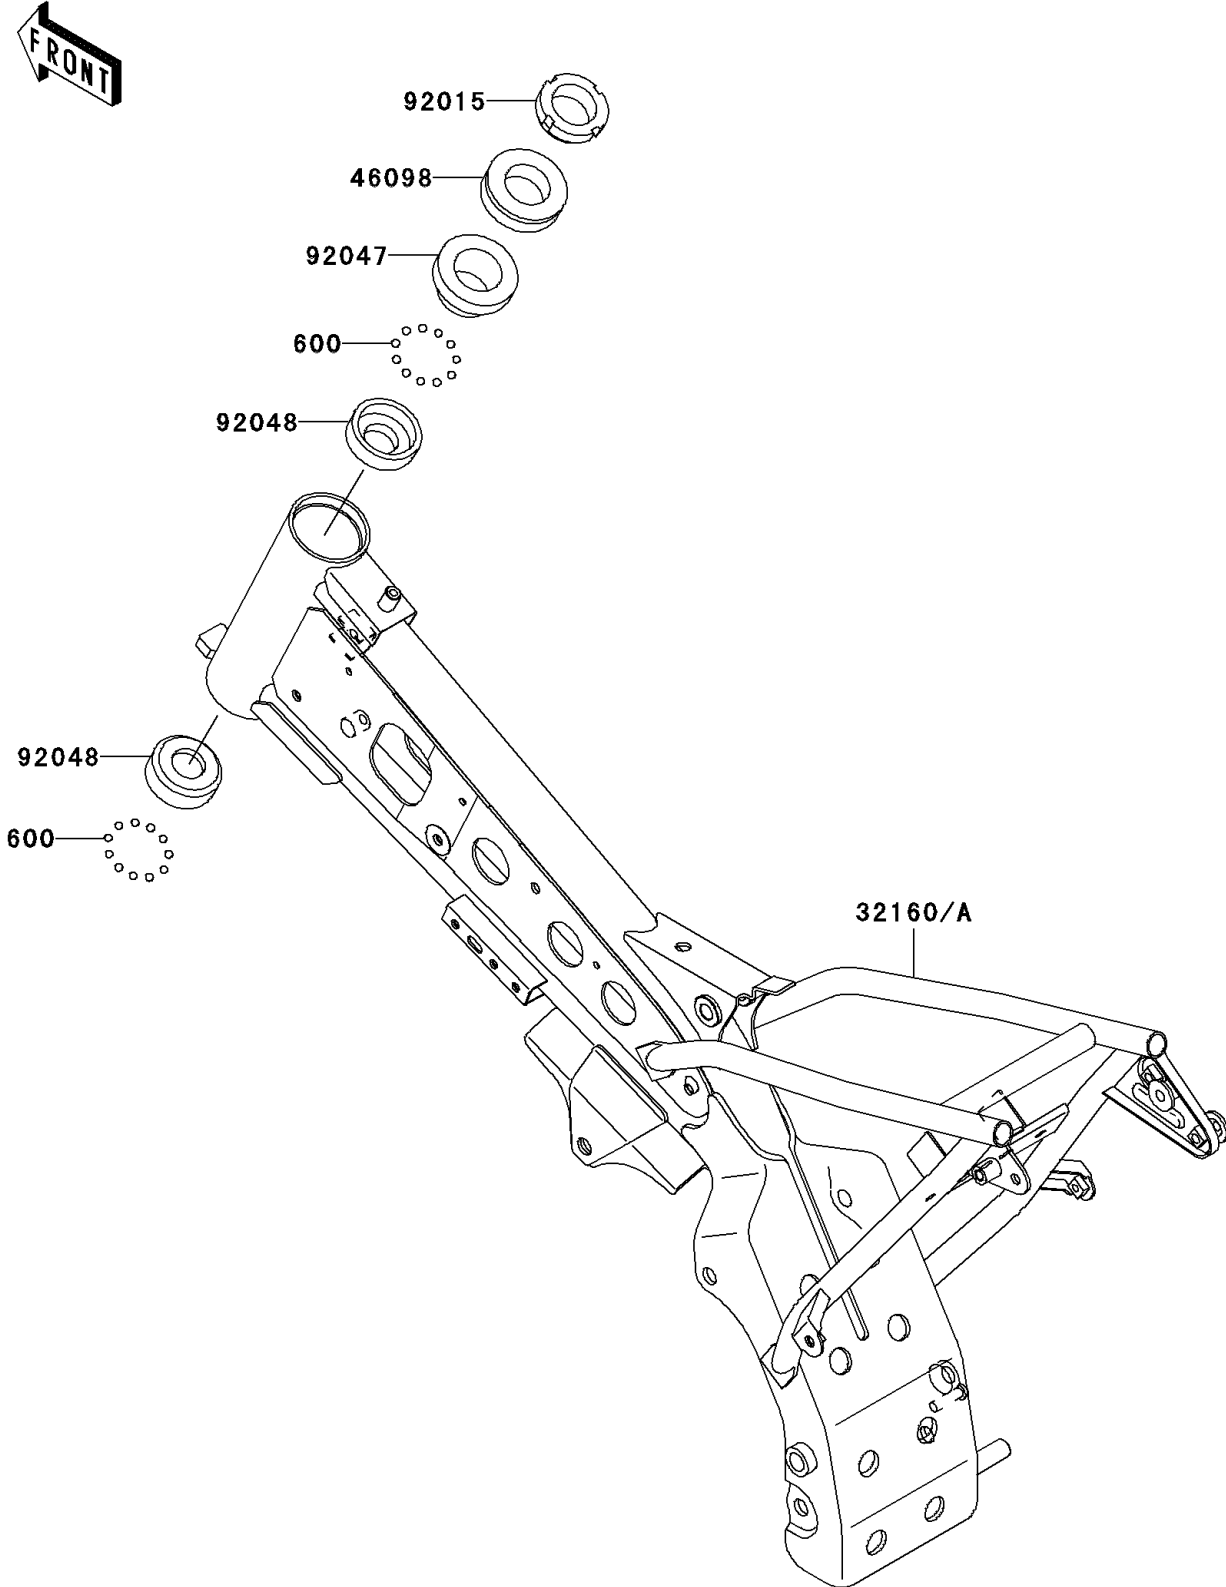

# 2006 KLX110 PARTS DIAGRAM

Frame

F2120

## 2006 KLX110 PARTS LIST

### Frame

ITEM NAME	PART NUMBER	QUANTITY
BALL-STEEL,3/16" (Ref # 600)	600A0600	46
FRAME-COMP,P.SILVER (Ref # 32160A)	32160-1773-458	1
CAP,STEERING STEM (Ref # 46098)	46098-018	1
NUT,STEERING LOCK,25MM (Ref # 92015)	92015-1222	1
CONE,STEERING STEM BEARING (Ref # 92047)	92047-014	1
RACE,STEERING STEM BEARING (Ref # 92048)	92048-009	2