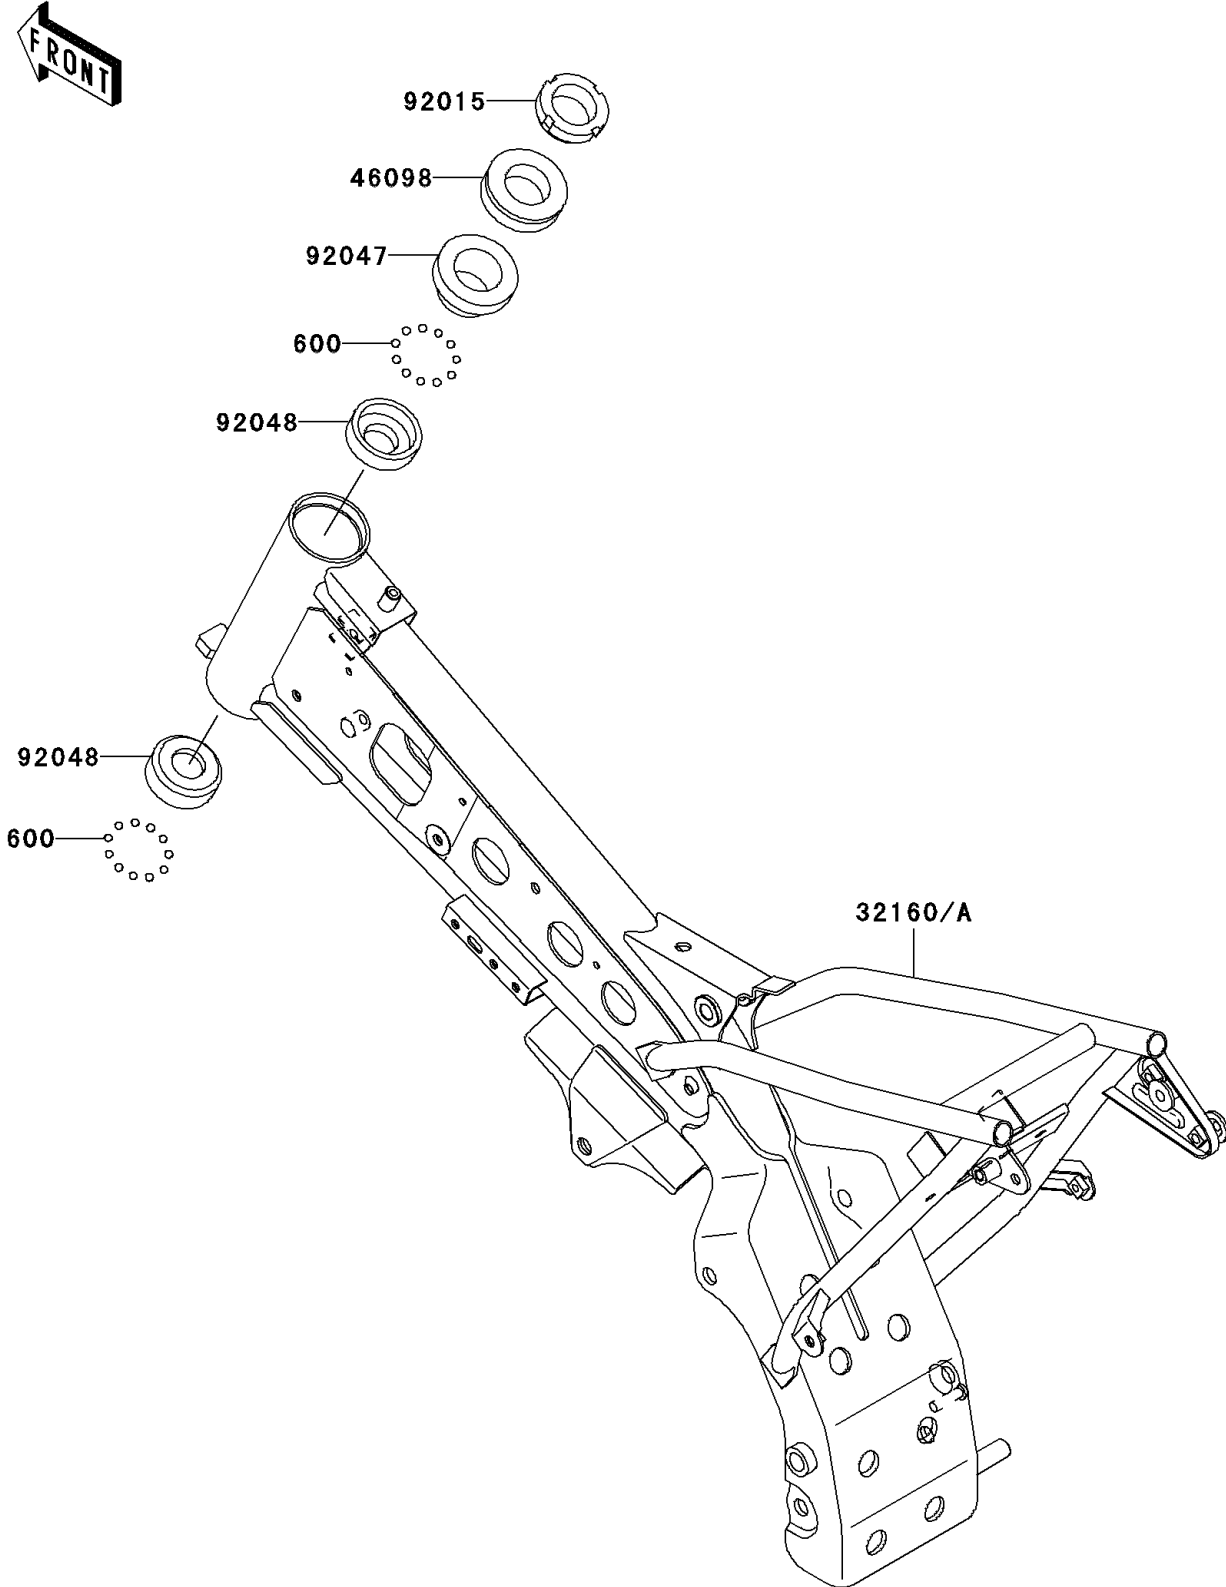

2008 KLX®110 PARTS DIAGRAM

Frame

F2120

2008 KLX®110 PARTS LIST

Frame

ITEM NAME	PART NUMBER	QUANTITY
BALL-STEEL,3/16" (Ref # 600)	600A0600	46
FRAME-COMP,P.SILVER (Ref # 32160A)	32160-1773-458	1
CAP,STEERING STEM (Ref # 46098)	46098-018	1
NUT,STEERING LOCK,25MM (Ref # 92015)	92015-1222	1
CONE,STEERING STEM BEARING (Ref # 92047)	92047-014	1
RACE,STEERING STEM BEARING (Ref # 92048)	92048-009	2