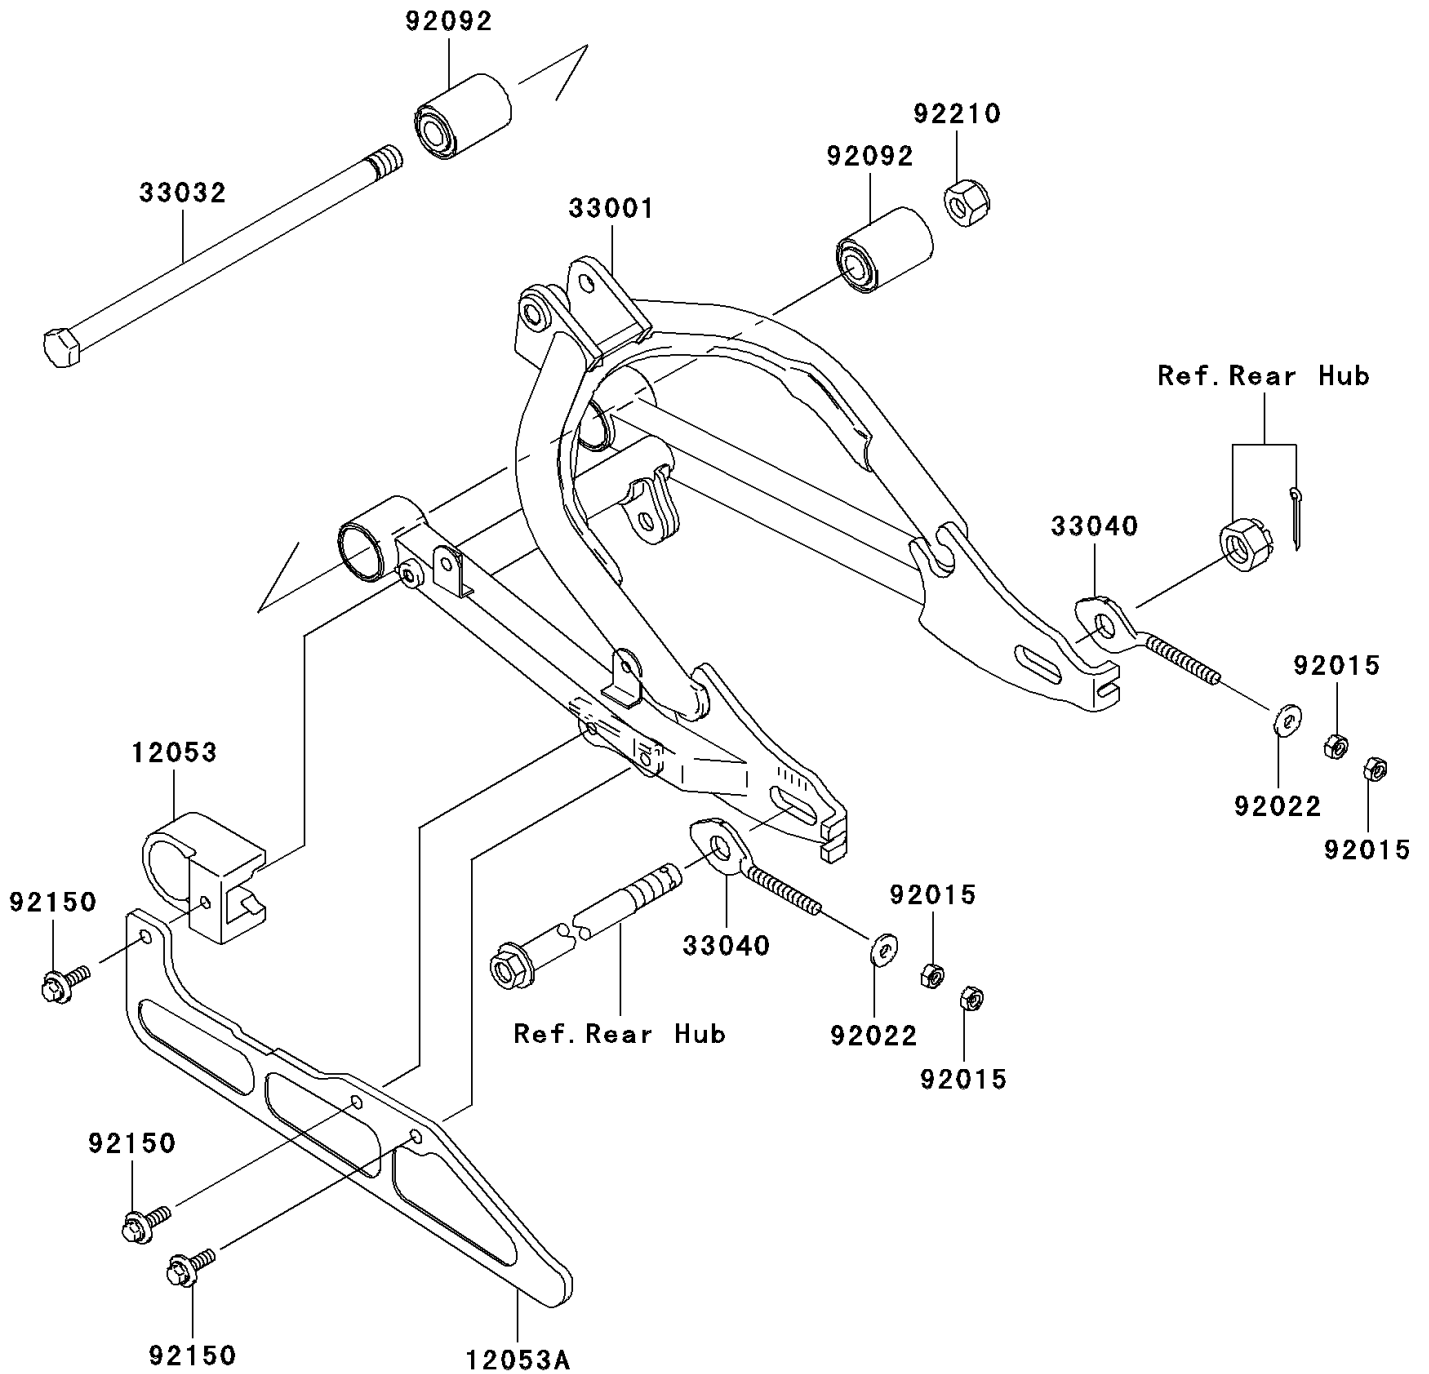

2006 KLX110 PARTS DIAGRAM

Swingarm

F2141

2006 KLX110 PARTS LIST

Swingarm

ITEM NAME	PART NUMBER	QUANTITY
GUIDE-CHAIN,FR (Ref # 12053)	12053-1459	1
GUIDE-CHAIN,RR (Ref # 12053A)	12053-1460	1
ARM-COMP-SWING,P.SILVER (Ref # 33001)	33001-1622-458	1
SHAFT-SWING ARM (Ref # 33032)	33032-0007	1
ADJUSTER-CHAIN (Ref # 33040)	33040-1006	2
NUT,6MM (Ref # 92015)	92015-1391	4
WASHER,6.5X16X2 (Ref # 92022)	92022-1565	2
BUSHING-RUBBER (Ref # 92092)	92092-1088	2
BOLT,FLANGED,6X20 (Ref # 92150)	92150-1339	3
NUT,LOCK,12MM (Ref # 92210)	92210-1373	1