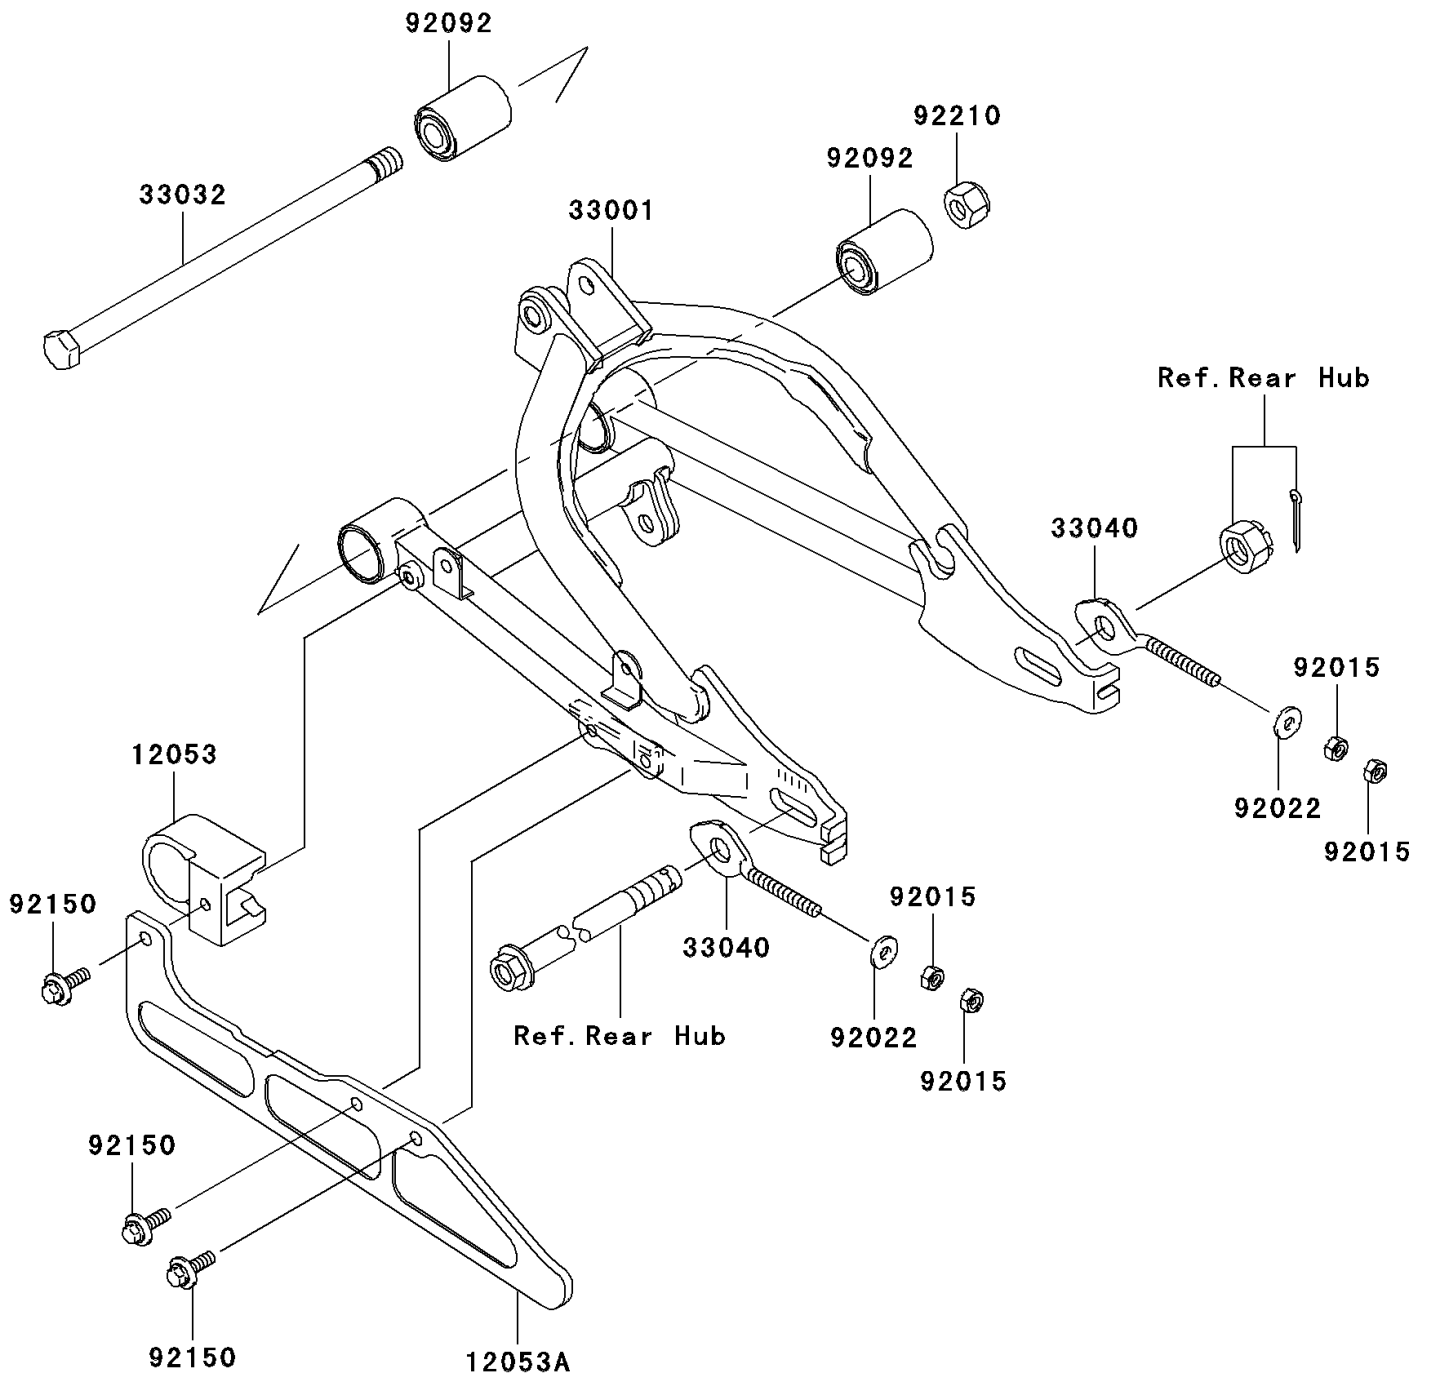

2006 KLX110 PARTS DIAGRAM

Swingarm

F2141

2006 KLX110 PARTS LIST

Swingarm

ITEM NAME	PART NUMBER	QUANTITY
GUIDE-CHAIN,FR (Ref # 12053)	12053-1459	1
GUIDE-CHAIN,RR (Ref # 12053A)	12053-1460	1
ARM-COMP-SWING,P.SILVER (Ref # 33001)	33001-1622-458	1
SHAFT-SWING ARM (Ref # 33032)	33032-0007	1
ADJUSTER-CHAIN (Ref # 33040)	33040-1006	2
NUT,6MM (Ref # 92015)	92015-1391	4
WASHER,6.5X16X2 (Ref # 92022)	92022-1565	2
BUSHING-RUBBER (Ref # 92092)	92092-1088	2
BOLT,FLANGED,6X20 (Ref # 92150)	92150-1339	3
NUT,LOCK,12MM (Ref # 92210)	92210-1373	1