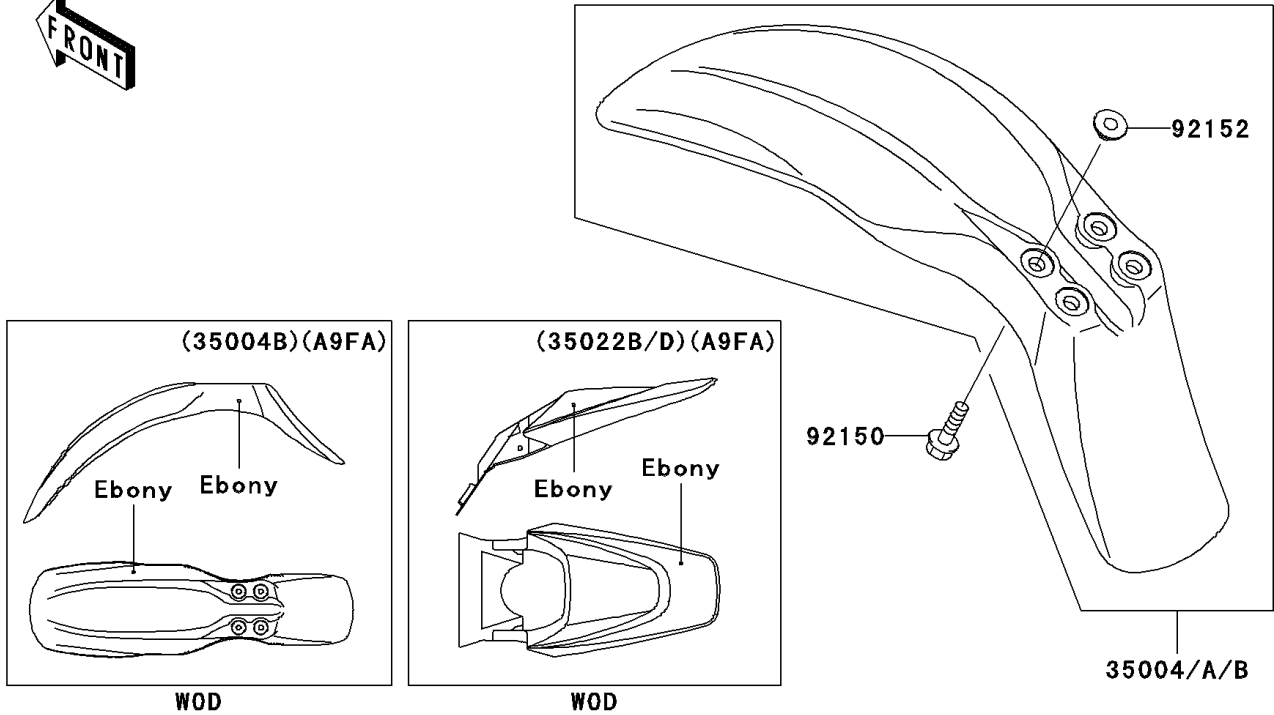

2006 KLX110 PARTS DIAGRAM

Fenders

F2170

2006 KLX110 PARTS LIST

Fenders

ITEM NAME	PART NUMBER	QUANTITY
BOLT-FLANGED-SMALL,6X25 (Ref # 132)	132BA0625	1
FENDER-FRONT,L.GREEN (Ref # 35004A)	35004-1457-290	1
FLAP (Ref # 35019)	35019-1399	1
NUT,FLANGED,6MM (Ref # 92015)	92015-1078	2
WASHER,6.5X20X1.6 (Ref # 92022)	92022-125	2
COLLAR (Ref # 92143)	92143-1087	2
BOLT,FLANGED,6X20 (Ref # 92150)	92150-1339	4
BOLT,FLANGED,6X16 (Ref # 92150A)	92150-1506	3
COLLAR (Ref # 92152)	92152-1255	4
FENDER-COMP-REAR,L.GREEN (Ref # 35022A)	35022-1342-290	1
FENDER-COMP-REAR,L.GREEN (Ref # 35022C)	35022-1364-290	1