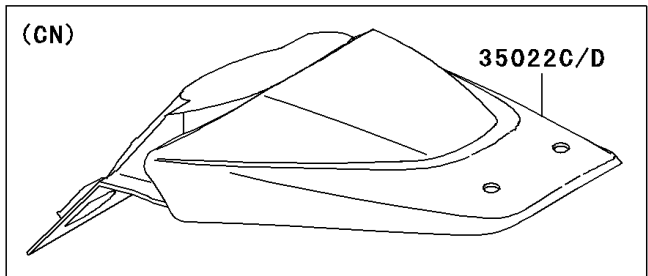

2006 KLX110 PARTS DIAGRAM

Fenders

F2170

2006 KLX110 PARTS LIST

Fenders

ITEM NAME	PART NUMBER	QUANTITY
BOLT-FLANGED-SMALL,6X25 (Ref # 132)	132BA0625	1
FENDER-FRONT,L.GREEN (Ref # 35004A)	35004-1457-290	1
FLAP (Ref # 35019)	35019-1399	1
NUT,FLANGED,6MM (Ref # 92015)	92015-1078	2
WASHER,6.5X20X1.6 (Ref # 92022)	92022-125	2
COLLAR (Ref # 92143)	92143-1087	2
BOLT,FLANGED,6X20 (Ref # 92150)	92150-1339	4
BOLT,FLANGED,6X16 (Ref # 92150A)	92150-1506	3
COLLAR (Ref # 92152)	92152-1255	4
FENDER-COMP-REAR,L.GREEN (Ref # 35022A)	35022-1342-290	1
FENDER-COMP-REAR,L.GREEN (Ref # 35022C)	35022-1364-290	1