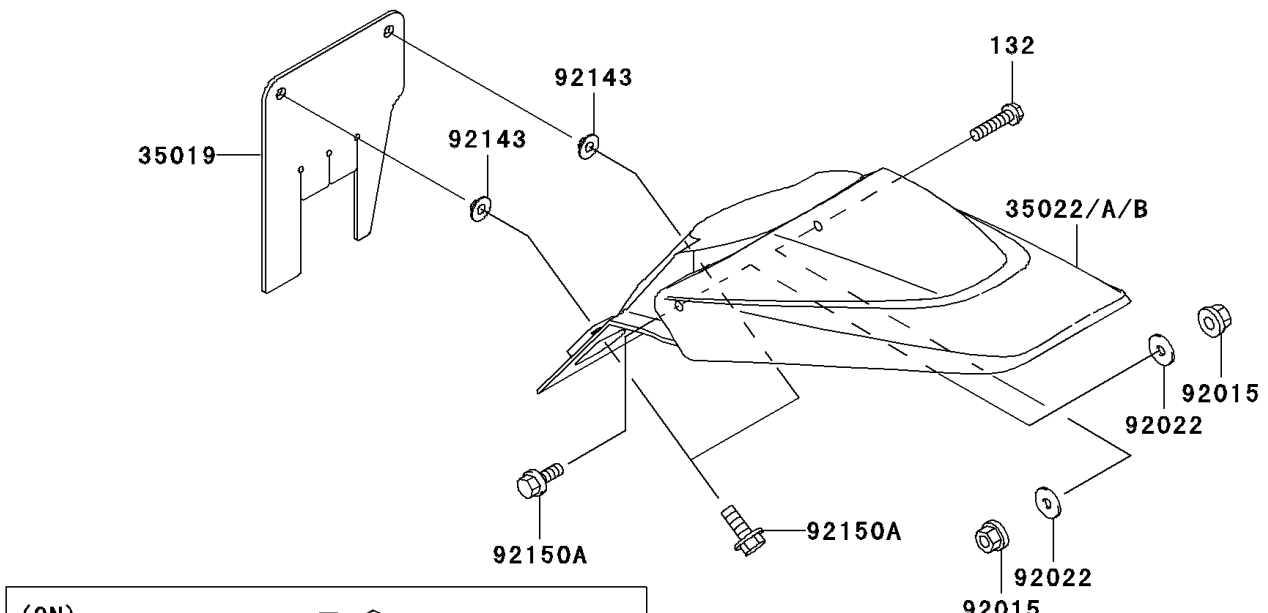

2006 KLX110 PARTS DIAGRAM

Fenders

F2170

2006 KLX110 PARTS LIST

Fenders

ITEM NAME	PART NUMBER	QUANTITY
BOLT-FLANGED-SMALL,6X25 (Ref # 132)	132BA0625	1
FENDER-FRONT,L.GREEN (Ref # 35004A)	35004-1457-290	1
FLAP (Ref # 35019)	35019-1399	1
NUT,FLANGED,6MM (Ref # 92015)	92015-1078	2
WASHER,6.5X20X1.6 (Ref # 92022)	92022-125	2
COLLAR (Ref # 92143)	92143-1087	2
BOLT,FLANGED,6X20 (Ref # 92150)	92150-1339	4
BOLT,FLANGED,6X16 (Ref # 92150A)	92150-1506	3
COLLAR (Ref # 92152)	92152-1255	4
FENDER-COMP-REAR,L.GREEN (Ref # 35022A)	35022-1342-290	1
FENDER-COMP-REAR,L.GREEN (Ref # 35022C)	35022-1364-290	1