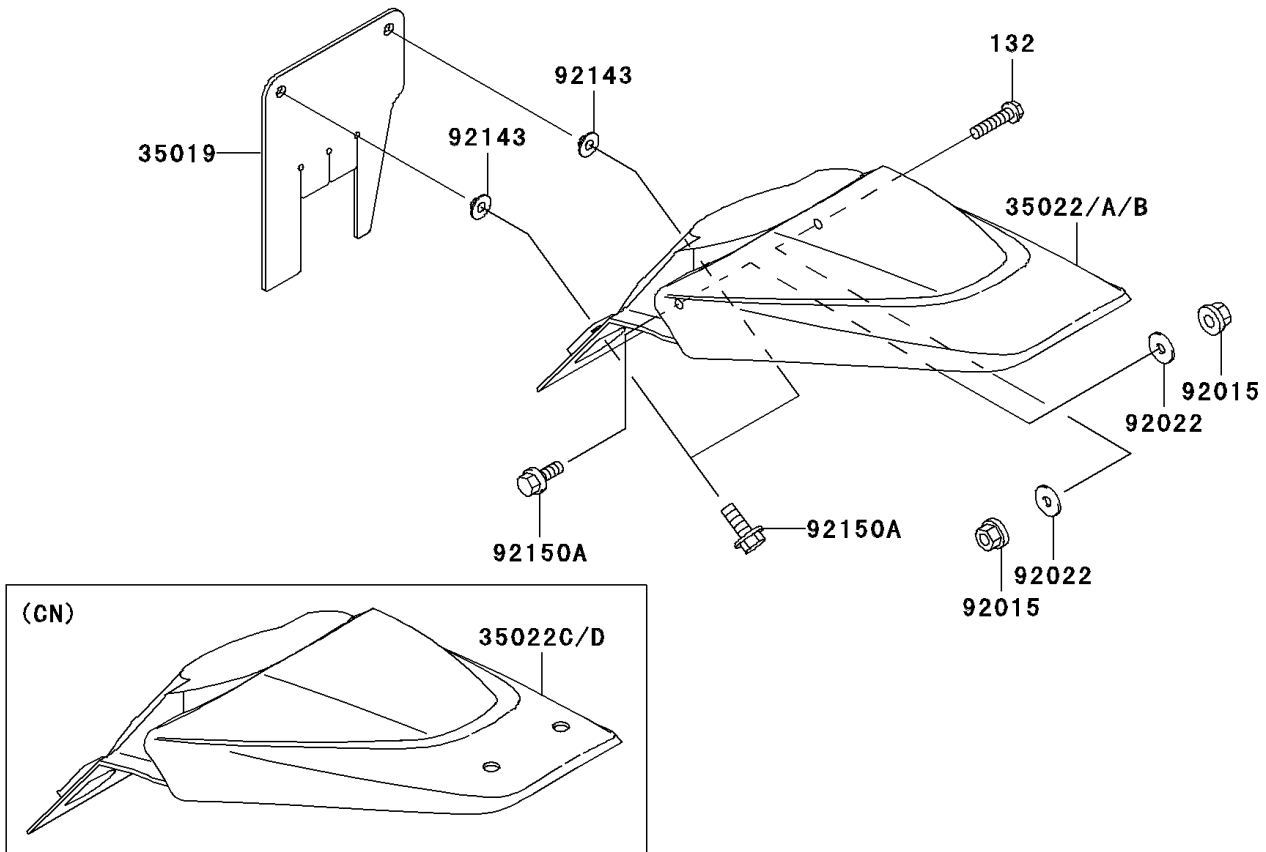

2008 KLX®110 PARTS DIAGRAM

Fenders

F2170

2008 KLX®110 PARTS LIST

Fenders

ITEM NAME	PART NUMBER	QUANTITY
BOLT-FLANGED-SMALL,6X25 (Ref # 132)	132BA0625	1
FENDER-FRONT,L.GREEN (Ref # 35004A)	35004-1457-290	1
FLAP (Ref # 35019)	35019-1399	1
NUT,FLANGED,6MM (Ref # 92015)	92015-1078	2
WASHER,6.5X20X1.6 (Ref # 92022)	92022-125	2
COLLAR (Ref # 92143)	92143-1087	2
BOLT,FLANGED,6X20 (Ref # 92150)	92150-1339	4
BOLT,FLANGED,6X16 (Ref # 92150A)	92150-1506	3
COLLAR (Ref # 92152)	92152-1255	4
FENDER-FRONT,B.WHITE (Ref # 35004)	35004-1457-266	1
FENDER-COMP-REAR,B.WHITE (Ref # 35022)	35022-1342-266	1
FENDER-COMP-REAR,L.GREEN (Ref # 35022A)	35022-1342-290	1
FENDER-COMP-REAR,L.GREEN (Ref # 35022C)	35022-1364-290	1