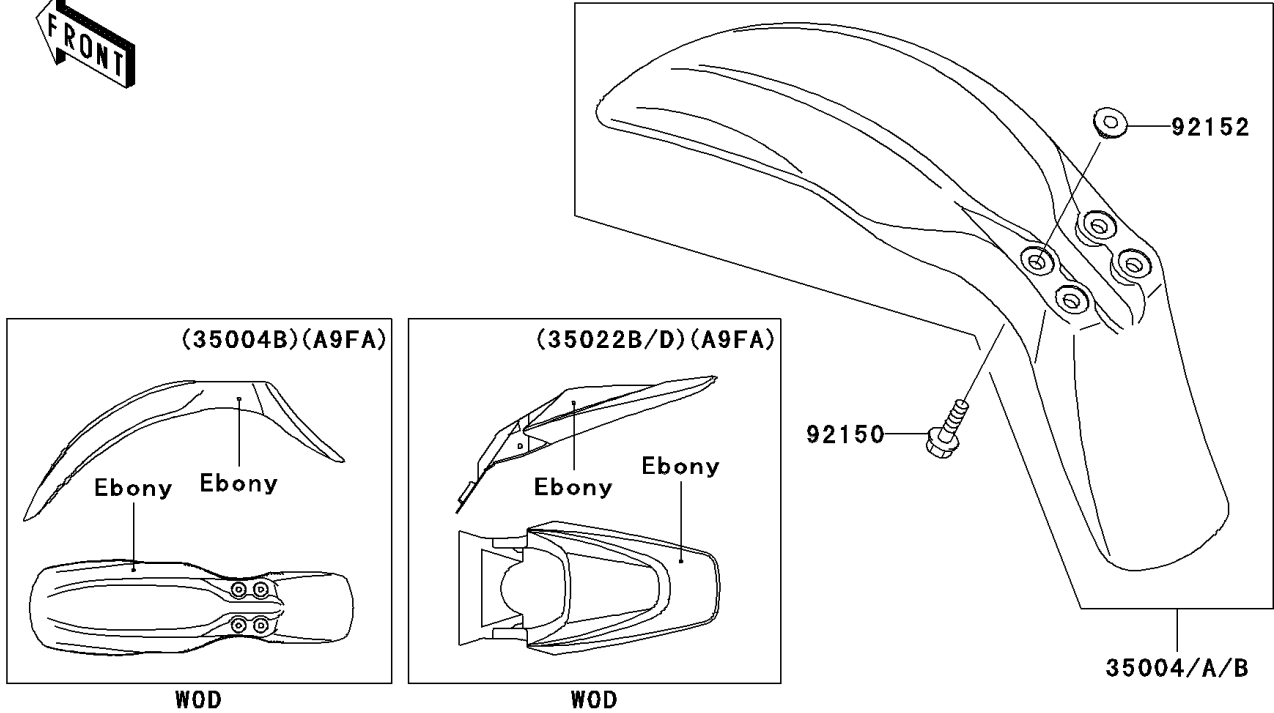

2008 KLX®110 PARTS DIAGRAM

Fenders

F2170

2008 KLX®110 PARTS LIST

Fenders

ITEM NAME	PART NUMBER	QUANTITY
BOLT-FLANGED-SMALL,6X25 (Ref # 132)	132BA0625	1
FENDER-FRONT,L.GREEN (Ref # 35004A)	35004-1457-290	1
FLAP (Ref # 35019)	35019-1399	1
NUT,FLANGED,6MM (Ref # 92015)	92015-1078	2
WASHER,6.5X20X1.6 (Ref # 92022)	92022-125	2
COLLAR (Ref # 92143)	92143-1087	2
BOLT,FLANGED,6X20 (Ref # 92150)	92150-1339	4
BOLT,FLANGED,6X16 (Ref # 92150A)	92150-1506	3
COLLAR (Ref # 92152)	92152-1255	4
FENDER-FRONT,B.WHITE (Ref # 35004)	35004-1457-266	1
FENDER-COMP-REAR,B.WHITE (Ref # 35022)	35022-1342-266	1
FENDER-COMP-REAR,L.GREEN (Ref # 35022A)	35022-1342-290	1
FENDER-COMP-REAR,L.GREEN (Ref # 35022C)	35022-1364-290	1