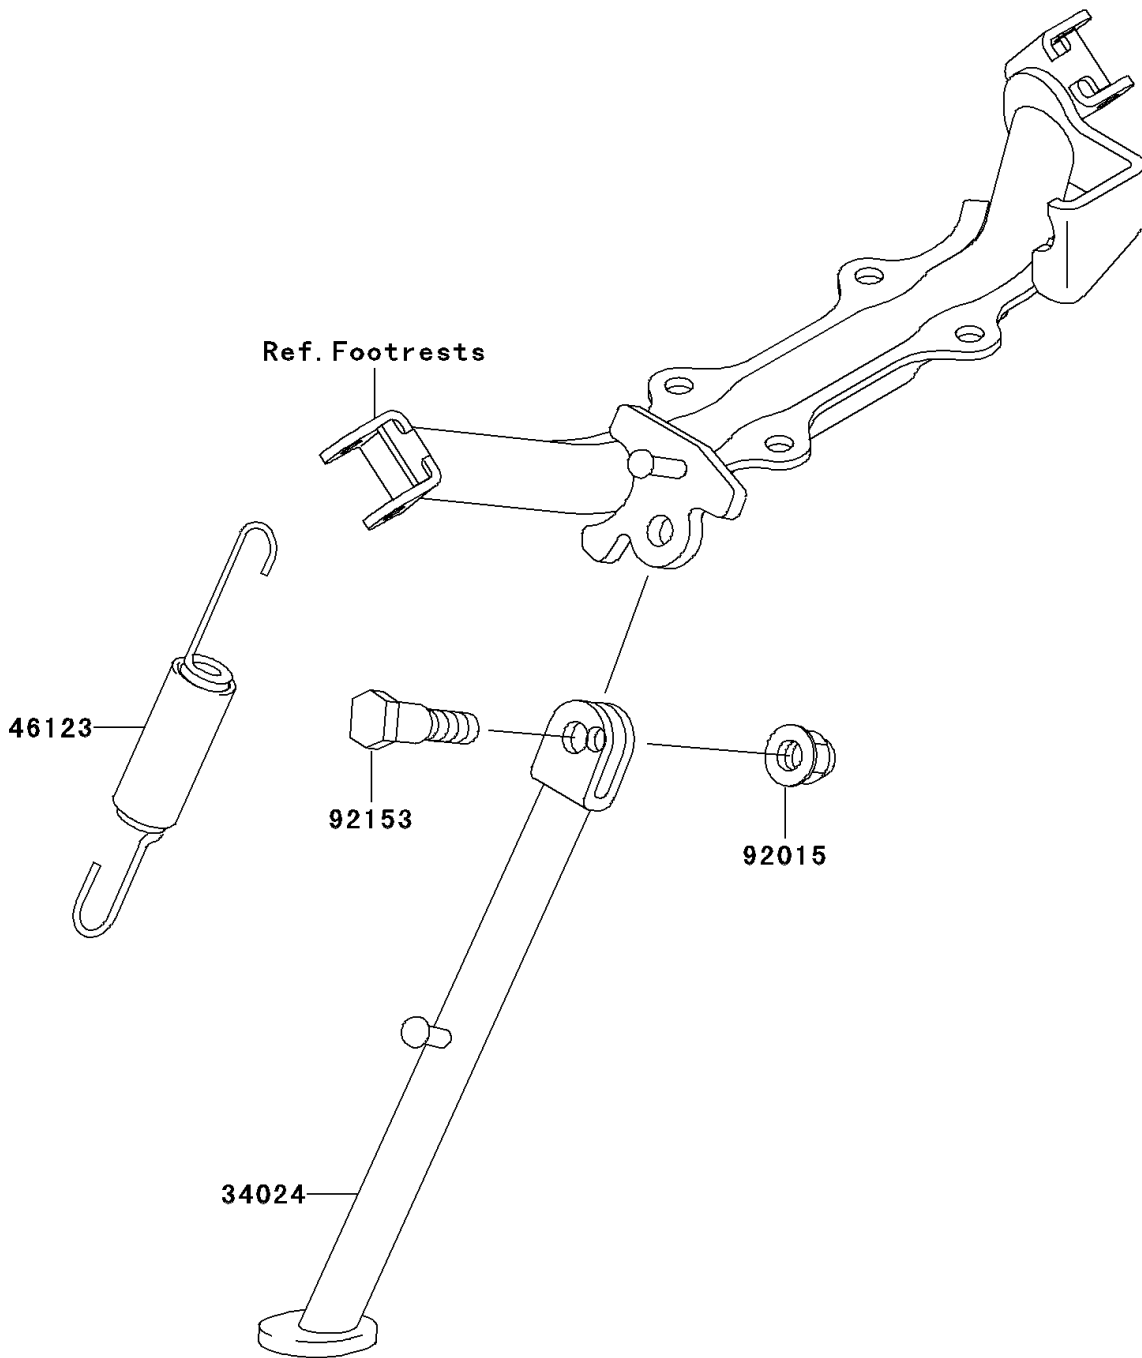

# 2008 KLX®110 PARTS DIAGRAM

Stand(s)

F2190

## 2008 KLX®110 PARTS LIST

Stand(s)

ITEM NAME	PART NUMBER	QUANTITY
STAND-SIDE,P.SILVER (Ref # 34024)	34024-1390-458	1
SPRING-COMP,STAND (Ref # 46123)	46123-1059	1
NUT,8MM (Ref # 92015)	92015-1432	1
BOLT,8MM (Ref # 92153)	92153-1097	1