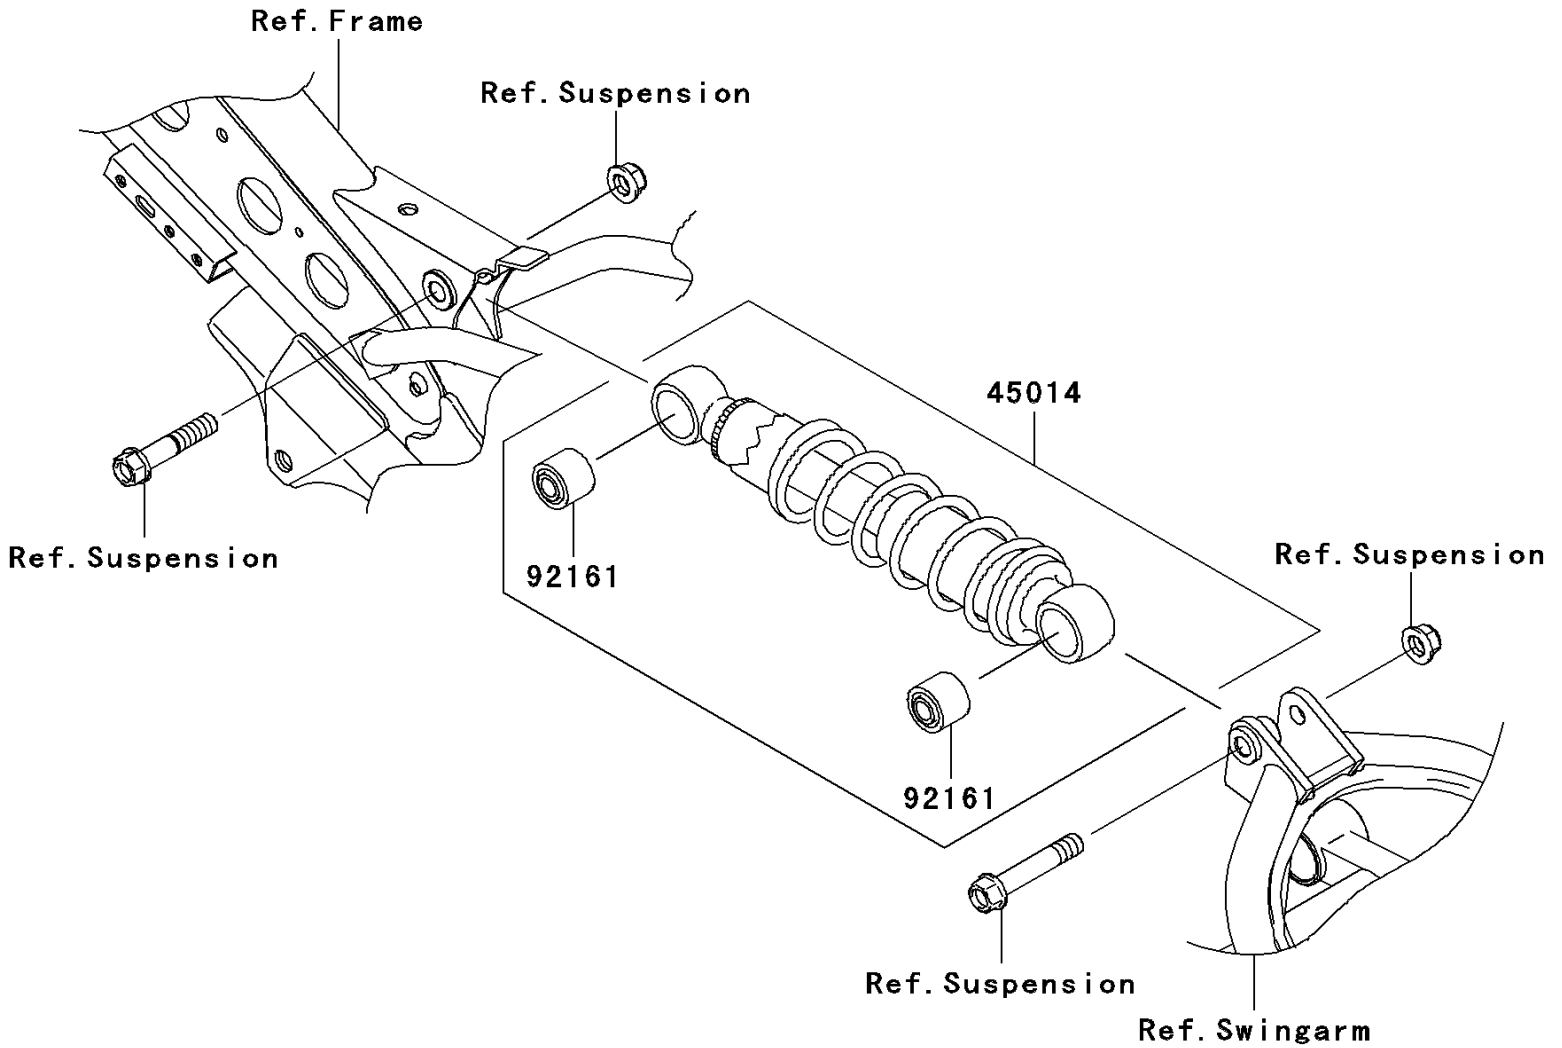

2006 KLX110 PARTS DIAGRAM

Shock Absorber(s)

F2280

2006 KLX110 PARTS LIST

Shock Absorber(s)

ITEM NAME	PART NUMBER	QUANTITY
SHOCKABSORBER,I.SILVER (Ref # 45014)	45014-0037-8V	1
DAMPER,SHOCKABSORBER (Ref # 92161)	92161-0100	2