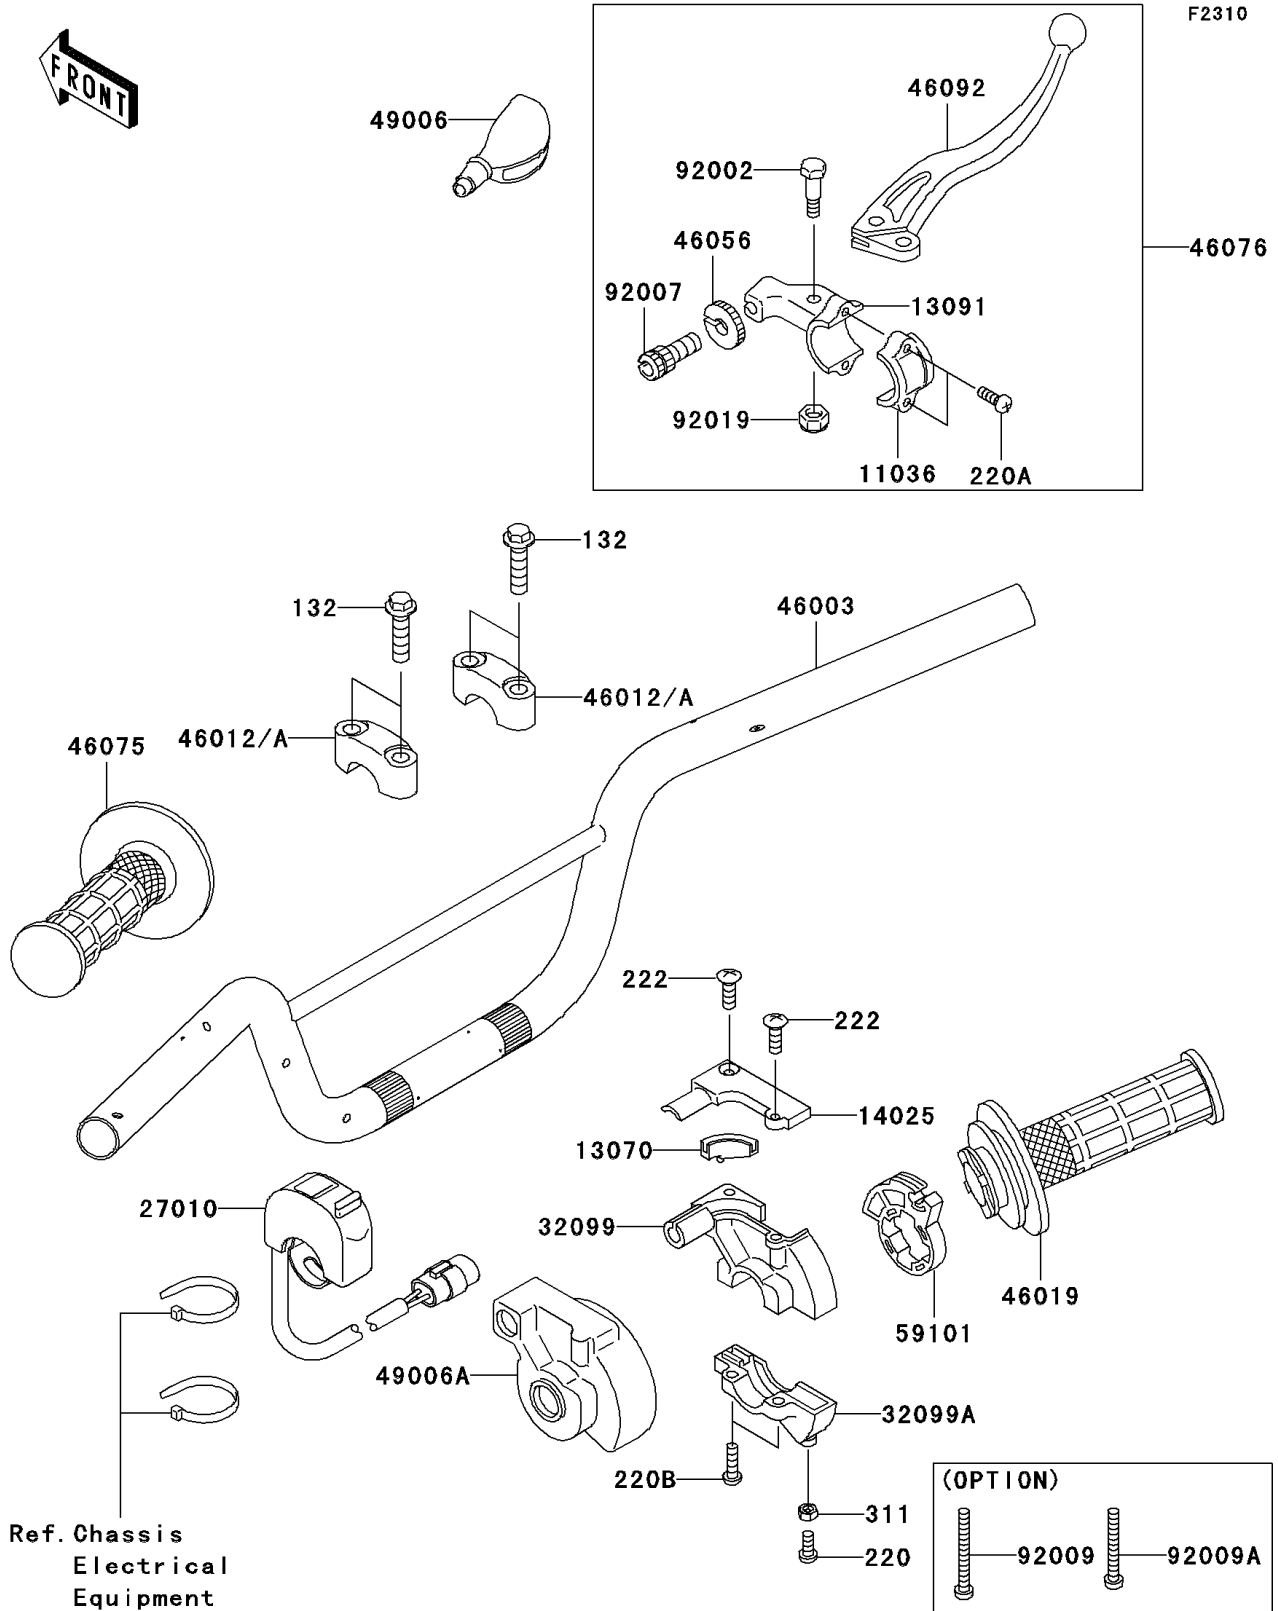

2008 KLX®110 PARTS DIAGRAM

Handlebar

2008 KLX®110 PARTS LIST

Handlebar

ITEM NAME	PART NUMBER	QUANTITY
BOLT-FLANGED-SMALL,8X30 (Ref # 132)	132BA0830	4
SCREW-PAN-CROS,5X12 (Ref # 220)	220AB0512	1
SCREW-PAN-CROSS,5X14 (Ref # 220A)	220AB0514	2
SCREW-PAN-CROS,5X18 (Ref # 220B)	220AB0518	2
SCREW-CSK-RD-CROS,4X12 (Ref # 222)	222E0412	2
NUT-HEX (Ref # 311)	311AB0500	1
BRACKET-A,LEVER HOLDER (Ref # 11036)	11036-1297	1
GUIDE,THROTTLE PEACE (Ref # 13070)	13070-1117	1
HOLDER,BRAKE LEVER (Ref # 13091)	13091-1135	1
COVER,THROTTLE CASE UPP (Ref # 14025)	14025-1646	1
SWITCH,ENGINE STOP (Ref # 27010)	27010-1332	1
CASE,THROTTLE UPP (Ref # 32099)	32099-1036	1
CASE,THROTTLE,LWR (Ref # 32099A)	32099-1220	1
HANDLE,P.SILVER (Ref # 46003)	46003-0056-458	1
HOLDER-HANDLE,UPP,P.SILVER (Ref # 46012A)	46012-0011-458	2
GRIP-ASSY,THROTTLE (Ref # 46019)	46019-1054	1
NUT,CABLE ADJUST (Ref # 46056)	46056-006	1
GRIP,LH (Ref # 46075)	46075-1024	1
LEVER-ASSY-GRIP,RH (Ref # 46076)	46076-1107	1
LEVER-GRIP,BRAKE (Ref # 46092)	46092-1048	1
BOOT,LEVER HOLDER (Ref # 49006)	49006-1017	1
BOOT,THROTTLE CASE (Ref # 49006A)	49006-1097	1
REEL,THROTTLE (Ref # 59101)	59101-1104	1
BOLT,LEVER SET (Ref # 92002)	92002-1150	1
SCREW,CABLE ADJUST,7MM (Ref # 92007)	92007-1143	1
SCREW,5X47 (Ref # 92009)	92009-1989	1
SCREW,5X42 (Ref # 92009A)	92009-1998	1
NUT,LOCK,6MM (Ref # 92019)	92019-008	1