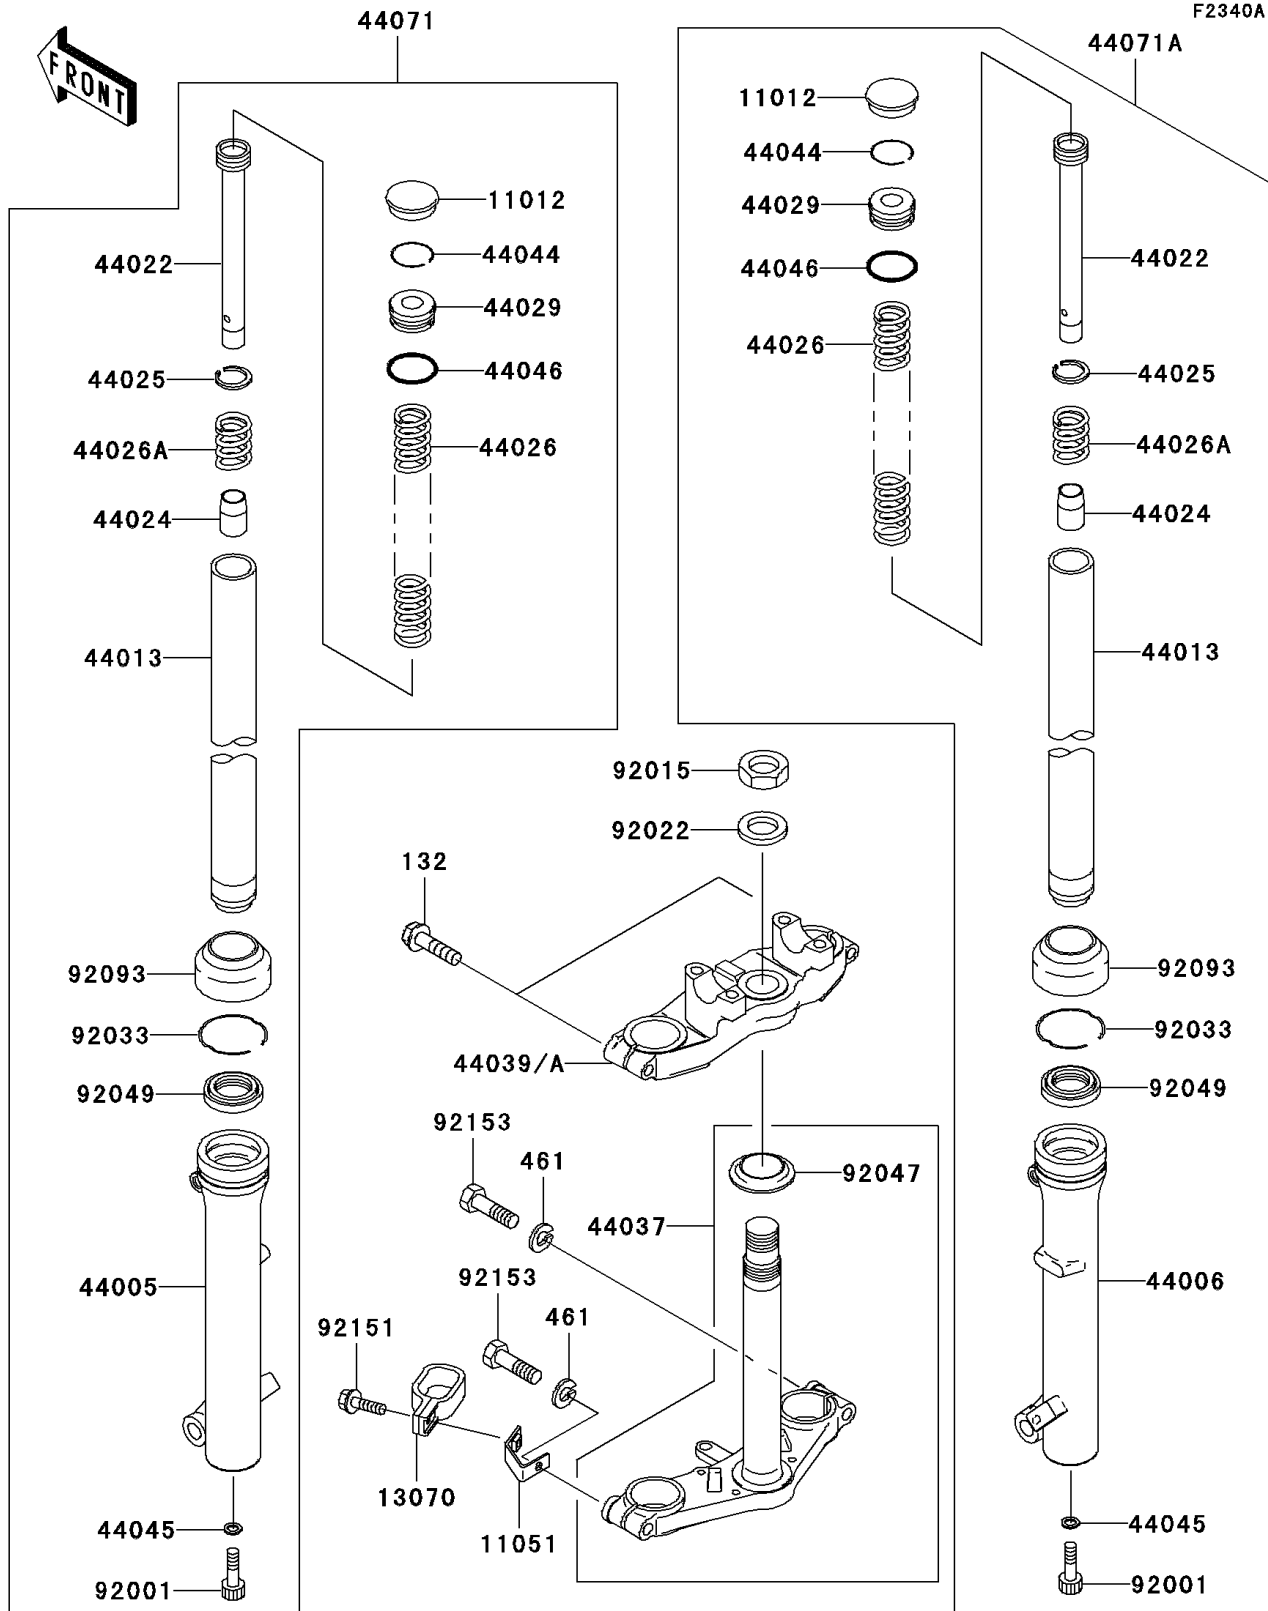

2008 KLX®110 PARTS DIAGRAM

Front Fork(A7F-A9FA)

2008 KLX®110 PARTS LIST

Front Fork(A7F-A9FA)

ITEM NAME	PART NUMBER	QUANTITY
BOLT-FLANGED-SMALL,8X35 (Ref # 132)	132BA0835	2
WASHER-SPRING,10MM (Ref # 461)	461DA1000	2
CAP,RUBBER,FORK TOP (Ref # 11012)	11012-1067	2
BRACKET,BRAKE HOSE GUIDE (Ref # 11051)	11051-1892	1
GUIDE,BRAKE HOSE (Ref # 13070)	13070-1349	1
PIPE-LEFT FORK OUTER,P.SILVER (Ref # 44005)	44005-0039-458	1
PIPE-RIGHT FORK OUTER,P.SILVER (Ref # 44006)	44006-0038-458	1
PIPE-FORK INNER (Ref # 44013)	44013-0018	2
CYLINDER-FORK (Ref # 44022)	44022-1346	2
CAP-OIL-LOCK (Ref # 44024)	44024-1071	2
RING-FORK PISTON (Ref # 44025)	44025-1061	2
SPRING-FRONT FORK (Ref # 44026)	44026-0034	2
SPRING-FRONT FORK,REBOUND (Ref # 44026A)	44026-060	2
SEAT-FORK SPRING (Ref # 44029)	44029-022	2
HOLDER-FORK UNDER (Ref # 44037)	44037-0016	1
HOLDER-FORK UPPER (Ref # 44039)	44039-0013	1
RING-SNAP (Ref # 44044)	44044-023	2
GASKET,FORK CYLINDER BOLT (Ref # 44045)	44045-051	2
RING-O (Ref # 44046)	44046-025	2
DAMPER-ASSY,FORK,LH,P.SILVER (Ref # 44071)	44071-0266-458	1
DAMPER-ASSY,FORK,RH,P.SILVER (Ref # 44071A)	44071-0267-458	1
BOLT,FORK CYLINDER (Ref # 92001)	92001-1464	2
NUT,STEERING STEM,22MM (Ref # 92015)	92015-1653	1
WASHER,STEERING STEM (Ref # 92022)	92022-1873	1
RING-SNAP,FORK OUTER TUBE (Ref # 92033)	92033-1028	2
RACE,STEERING STEM BEARING (Ref # 92047)	92047-013	1
SEAL-OIL,FORK OUTER TUBE (Ref # 92049)	92049-1069	2
DUST SHIELD,FORK (Ref # 92093)	92093-1054	2
BOLT,FLANGED,5X16 (Ref # 92151)	92151-1637	1

2008 KLX®110 PARTS LIST

Front Fork(A7F-A9FA)

ITEM NAME	PART NUMBER	QUANTITY
BOLT,10X35 (Ref # 92153)	92153-1199	2