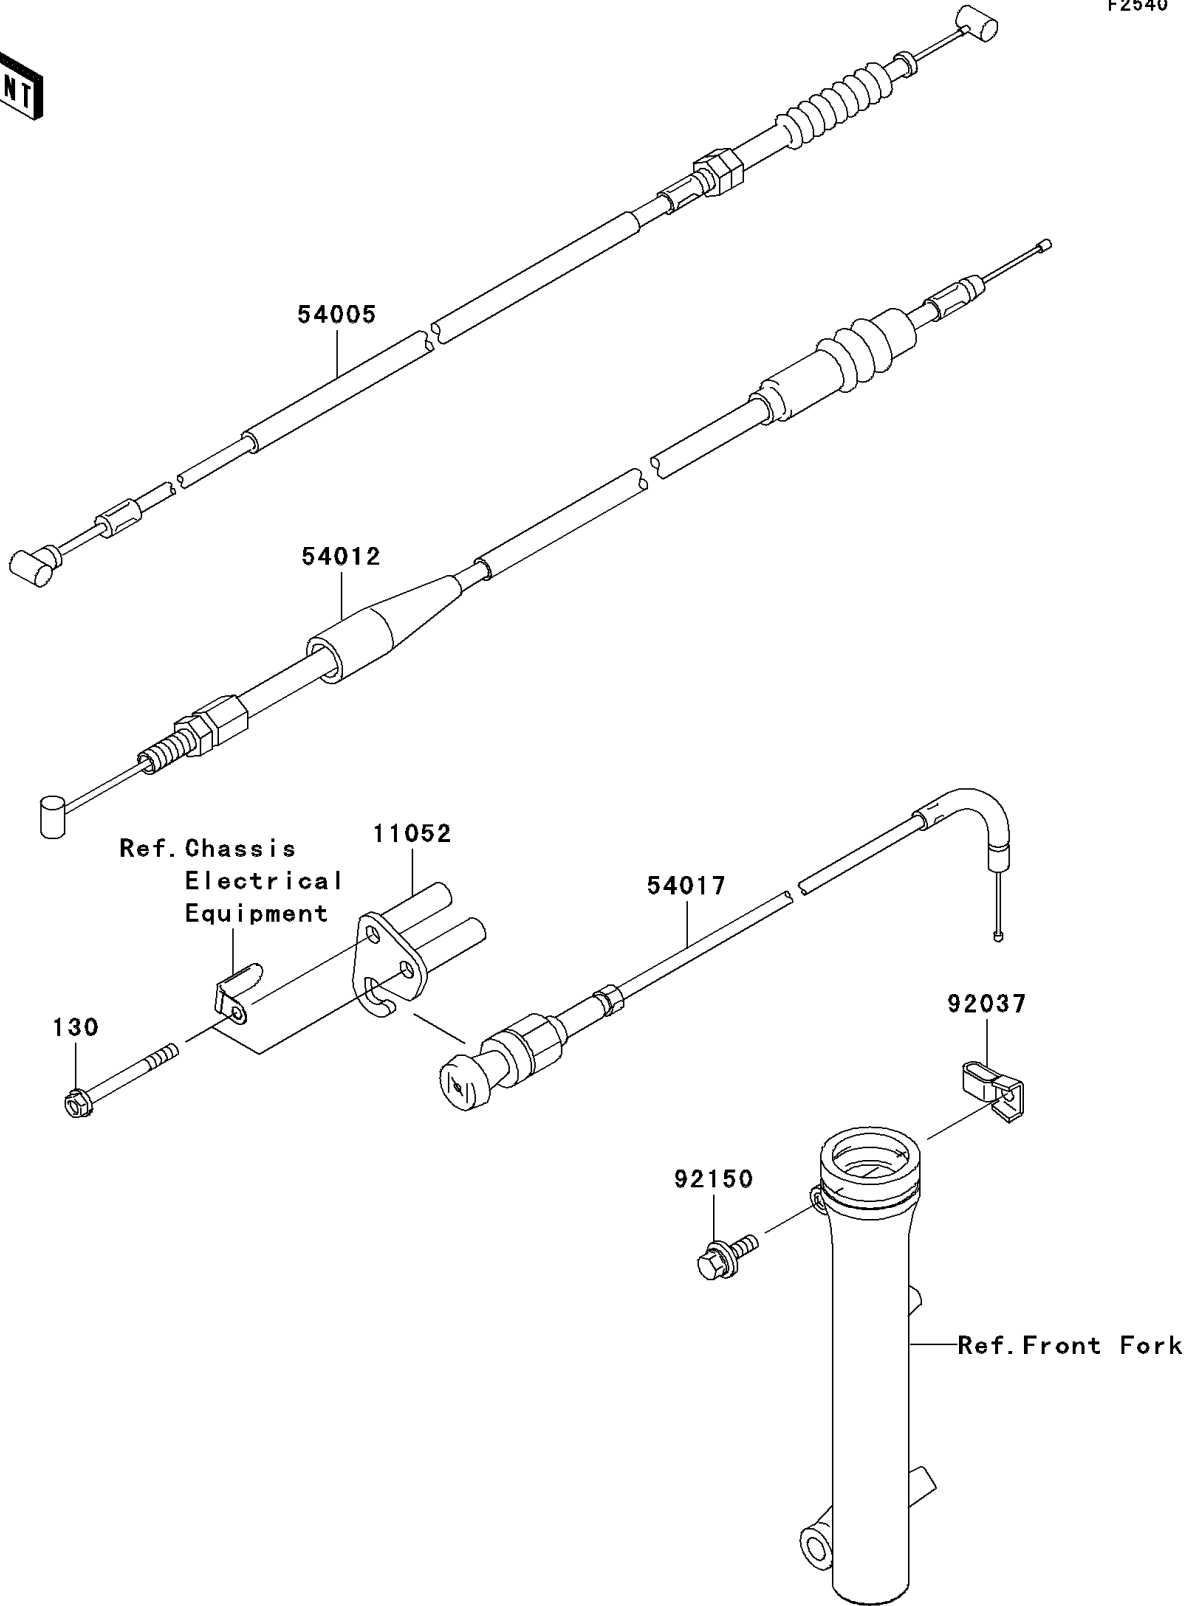

2006 KLX110 PARTS DIAGRAM

Cables

F2540

2006 KLX110 PARTS LIST

Cables

ITEM NAME	PART NUMBER	QUANTITY
BOLT-FLANGED,5X50 (Ref # 130)	130AA0550	2
BRACKET,STARTER (Ref # 11052)	11052-1625	1
CABLE-BRAKE (Ref # 54005)	54005-1214	1
CABLE-THROTTLE (Ref # 54012)	54012-0100	1
CABLE-STARTER (Ref # 54017)	54017-1218	1
CLAMP,BRAKE CABLE (Ref # 92037)	92037-1353	1
BOLT,FLANGED,6X16 (Ref # 92150)	92150-1506	1