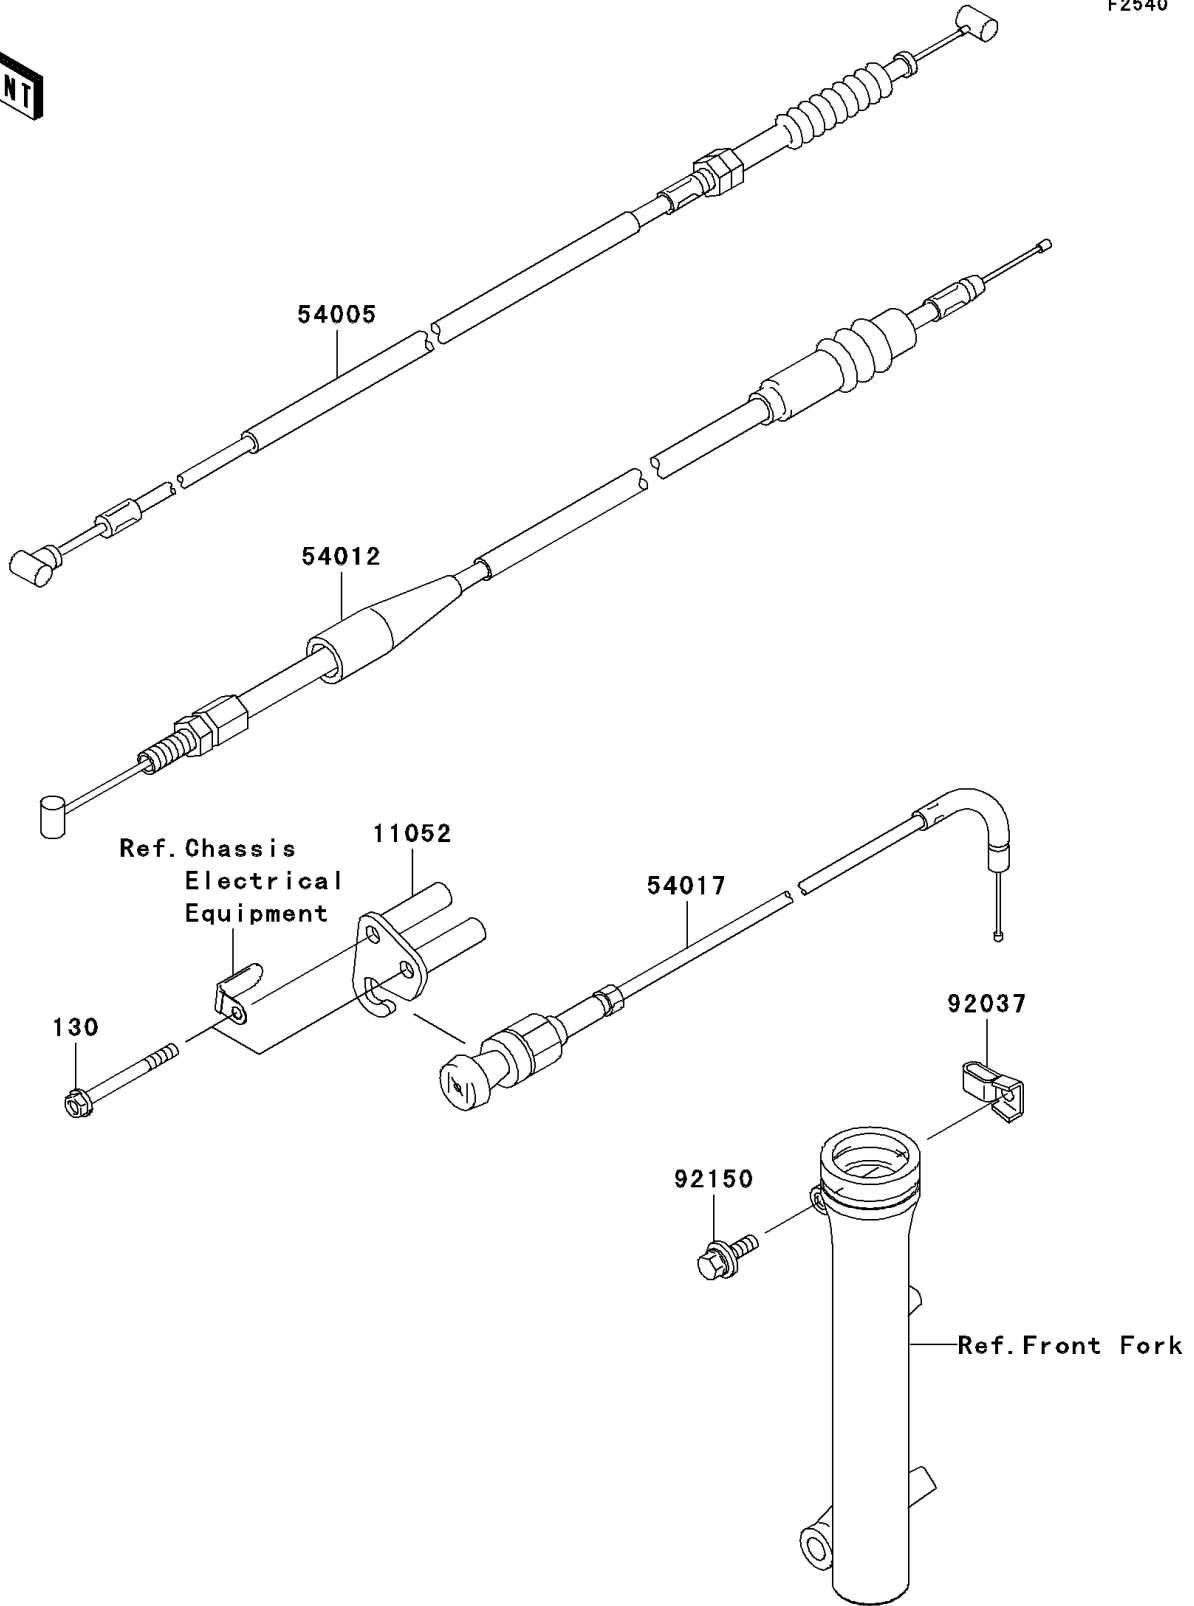

# 2008 KLX<sup>®</sup>110 PARTS DIAGRAM

Cables

F2540

## 2008 KLX®110 PARTS LIST

### Cables

ITEM NAME	PART NUMBER	QUANTITY
BOLT-FLANGED,5X50 (Ref # 130)	130AA0550	2
BRACKET,STARTER (Ref # 11052)	11052-1625	1
CABLE-BRAKE (Ref # 54005)	54005-1214	1
CABLE-THROTTLE (Ref # 54012)	54012-0100	1
CABLE-STARTER (Ref # 54017)	54017-1218	1
CLAMP,BRAKE CABLE (Ref # 92037)	92037-1353	1
BOLT,FLANGED,6X16 (Ref # 92150)	92150-1506	1