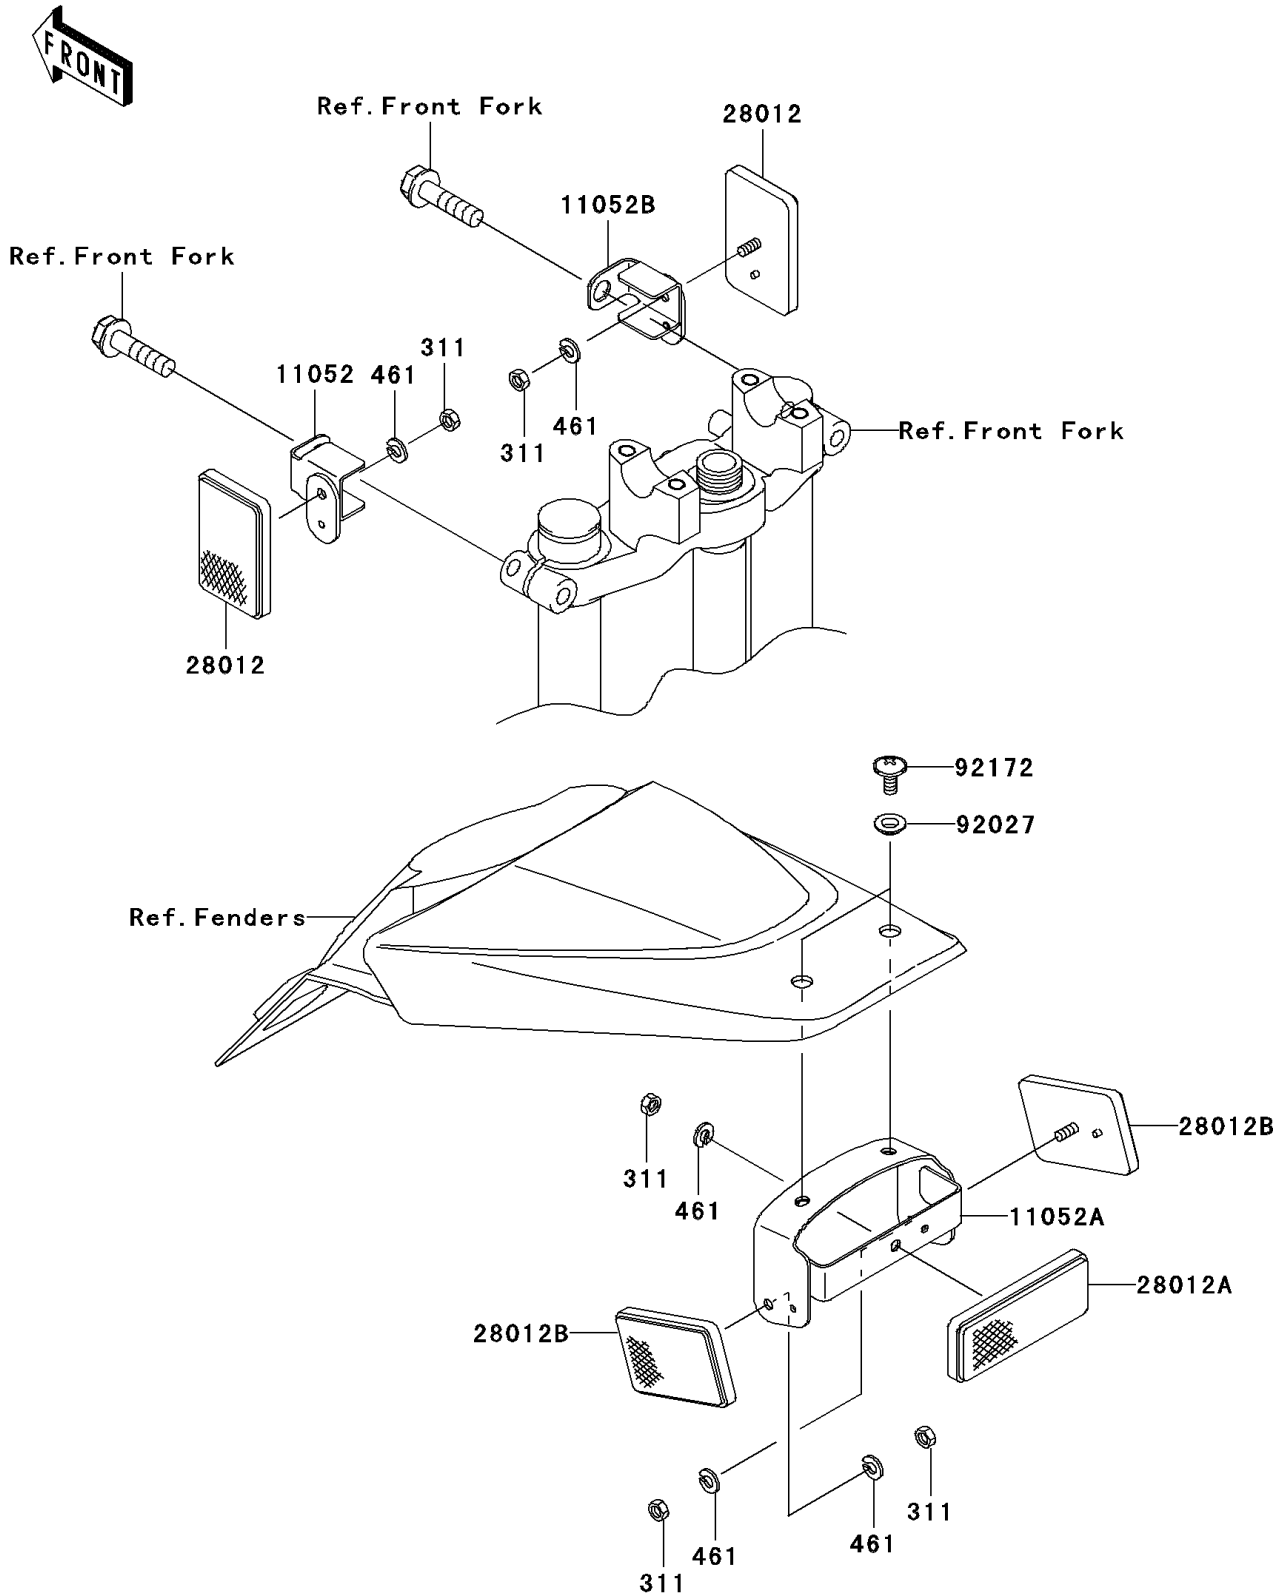

2006 KLX110 PARTS DIAGRAM

Reflectors(CN)

F2790

2006 KLX110 PARTS LIST

Reflectors(CN)

ITEM NAME	PART NUMBER	QUANTITY
NUT-HEX (Ref # 311)	311BA0500	5
WASHER-SPRING (Ref # 461)	461DA0500	5
BRACKET,FRONT REFLECTOR,LH (Ref # 11052)	11052-1751	1
BRACKET,REAR REFLECTOR (Ref # 11052A)	11052-1752	1
BRACKET,FRONT REFLECTOR,RH (Ref # 11052B)	11052-1821	1
REFLECTOR-REFLEX (Ref # 28012)	28012-1003	2
REFLECTOR-REFLEX (Ref # 28012A)	28012-1077	1
REFLECTOR-REFLEX (Ref # 28012B)	28012-1088	2
COLLAR,L=3.5 (Ref # 92027)	92027-1018	2
SCREW,6X14 (Ref # 92172)	92172-0401	2