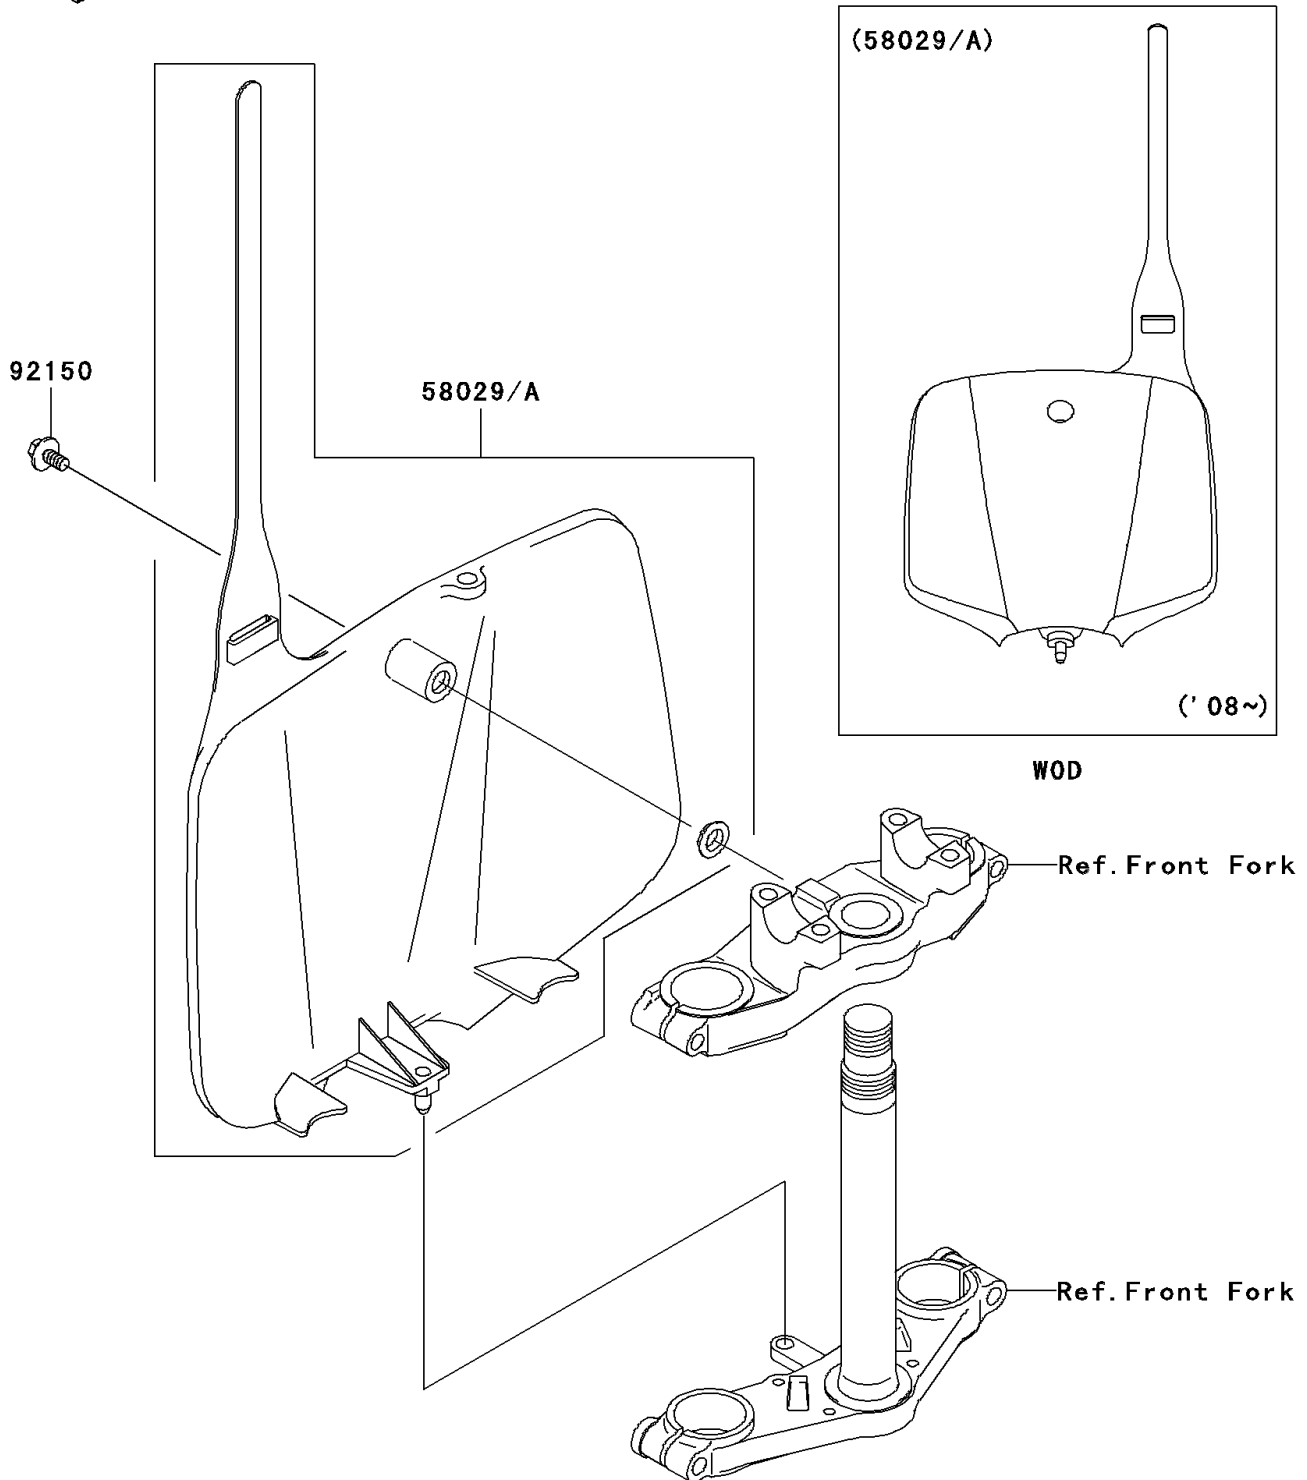

# 2006 KLX110 PARTS DIAGRAM

Accessory

F2910

|          |       |
|----------|-------|
| (58029)  | White |
| (58029A) | Ebony |

## 2006 KLX110 PARTS LIST

### Accessory

| ITEM NAME                          | PART NUMBER    | QUANTITY |
|------------------------------------|----------------|----------|
| PLATE-NUMBER,S.WHITE (Ref # 58029) | 58029-1087-266 | 1        |
| BOLT,6X14 (Ref # 92150)            | 92150-1340     | 1        |