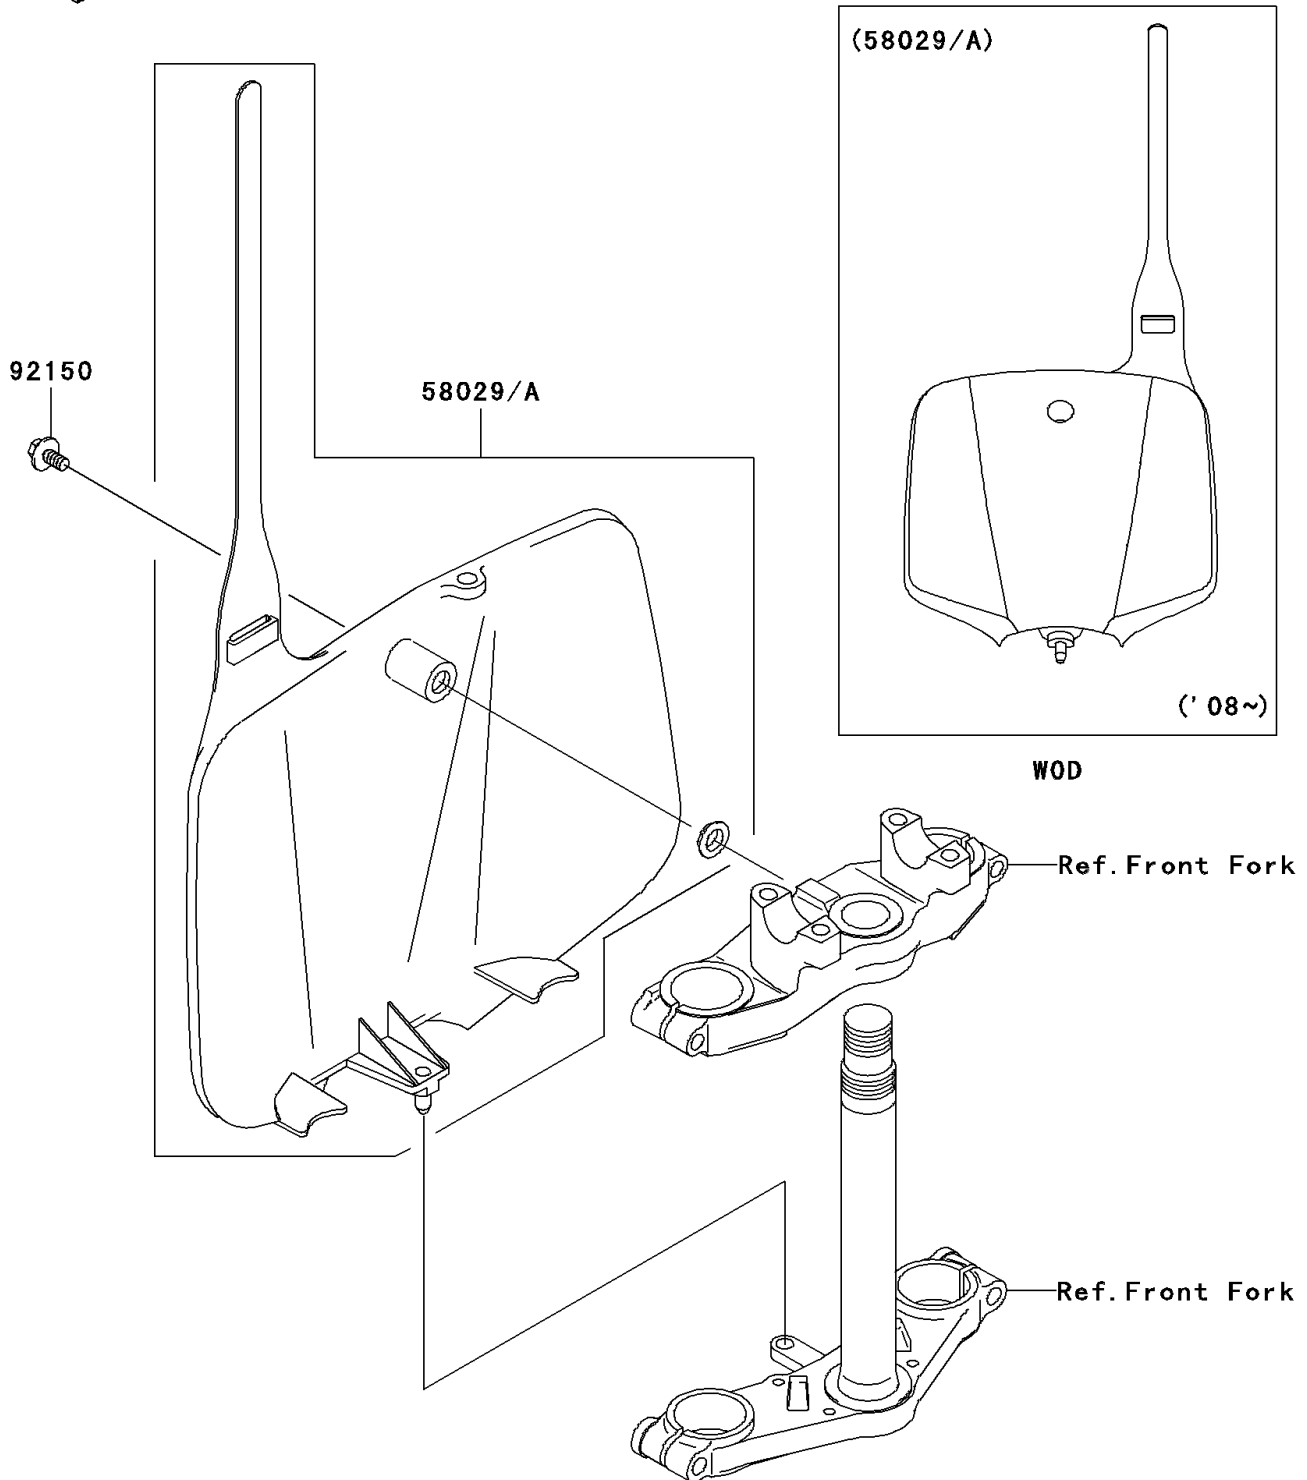

2008 KLX®110 PARTS DIAGRAM

Accessory

F2910

(58029)	White
(58029A)	Ebony

2008 KLX®110 PARTS LIST

Accessory

ITEM NAME	PART NUMBER	QUANTITY
PLATE-NUMBER,S.WHITE (Ref # 58029)	58029-1087-266	1
BOLT,6X14 (Ref # 92150)	92150-1340	1