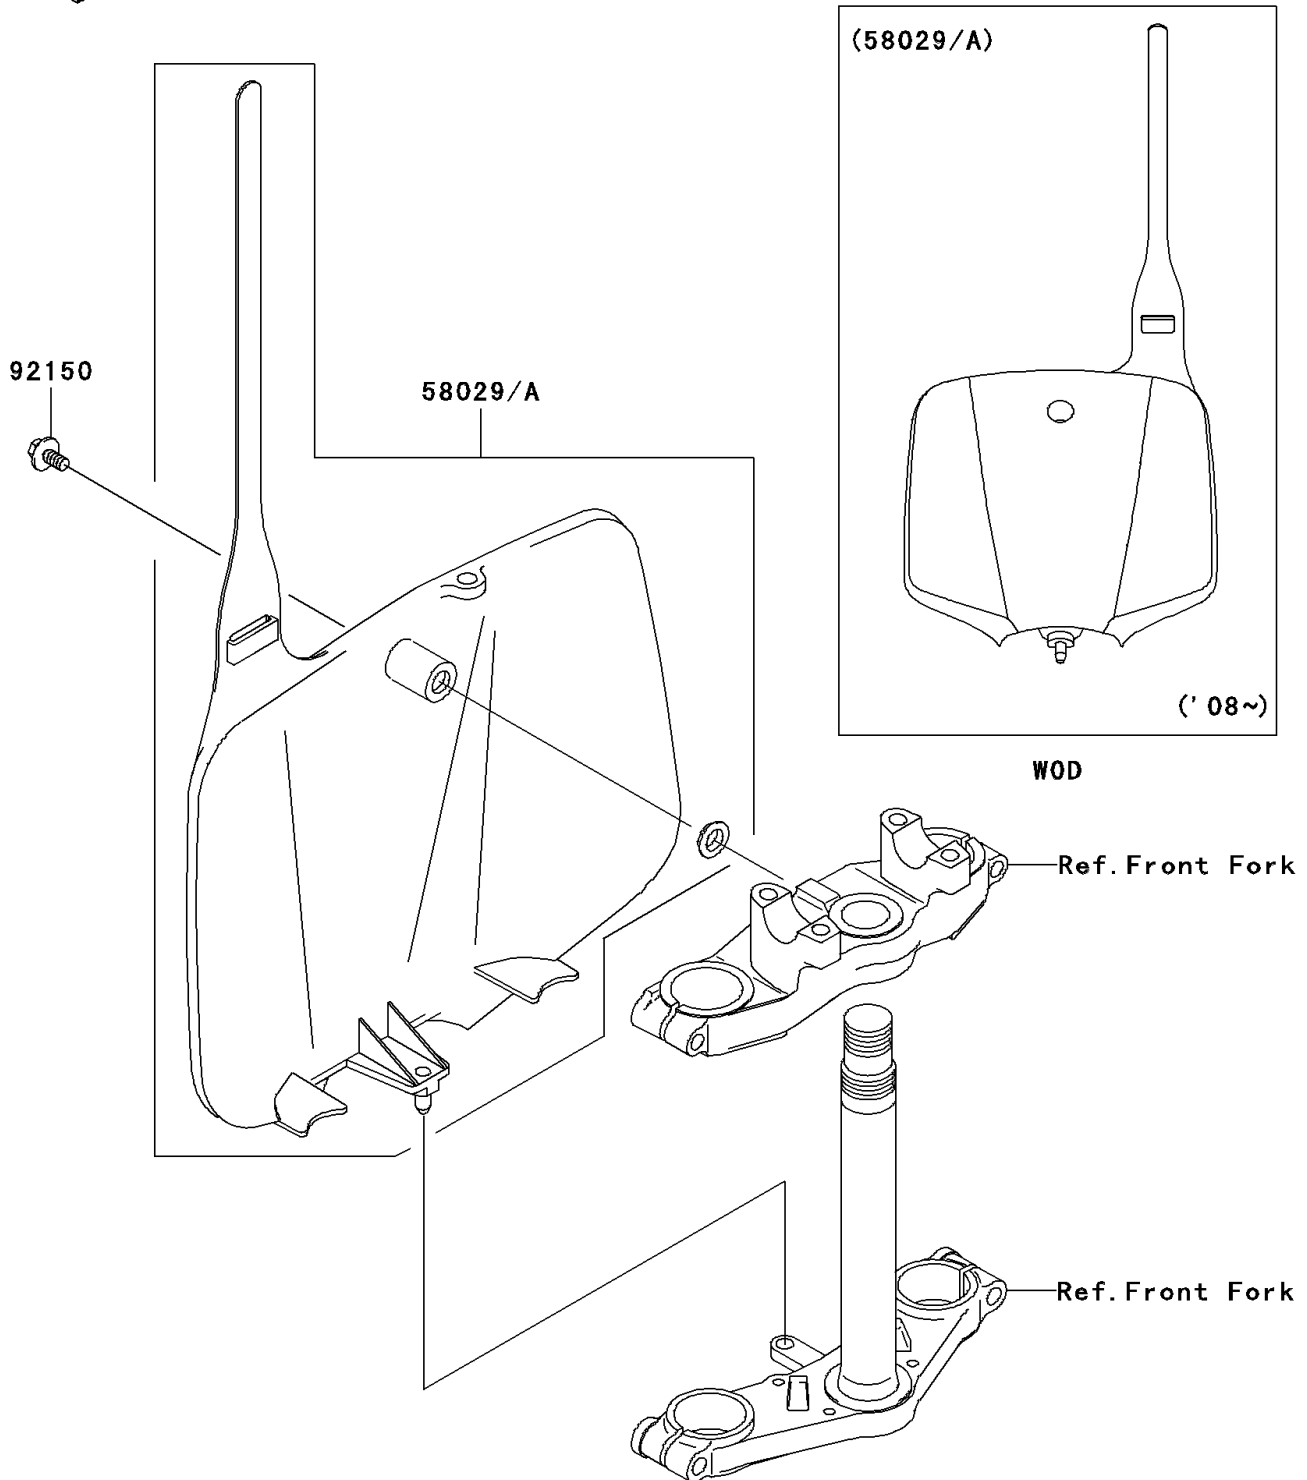

2009 KLX®110 PARTS DIAGRAM

Accessory

F2910

(58029)	White
(58029A)	Ebony

2009 KLX®110 PARTS LIST

Accessory

ITEM NAME	PART NUMBER	QUANTITY
PLATE-NUMBER,S.WHITE (Ref # 58029)	58029-1087-266	1
BOLT,6X14 (Ref # 92150)	92150-1340	1