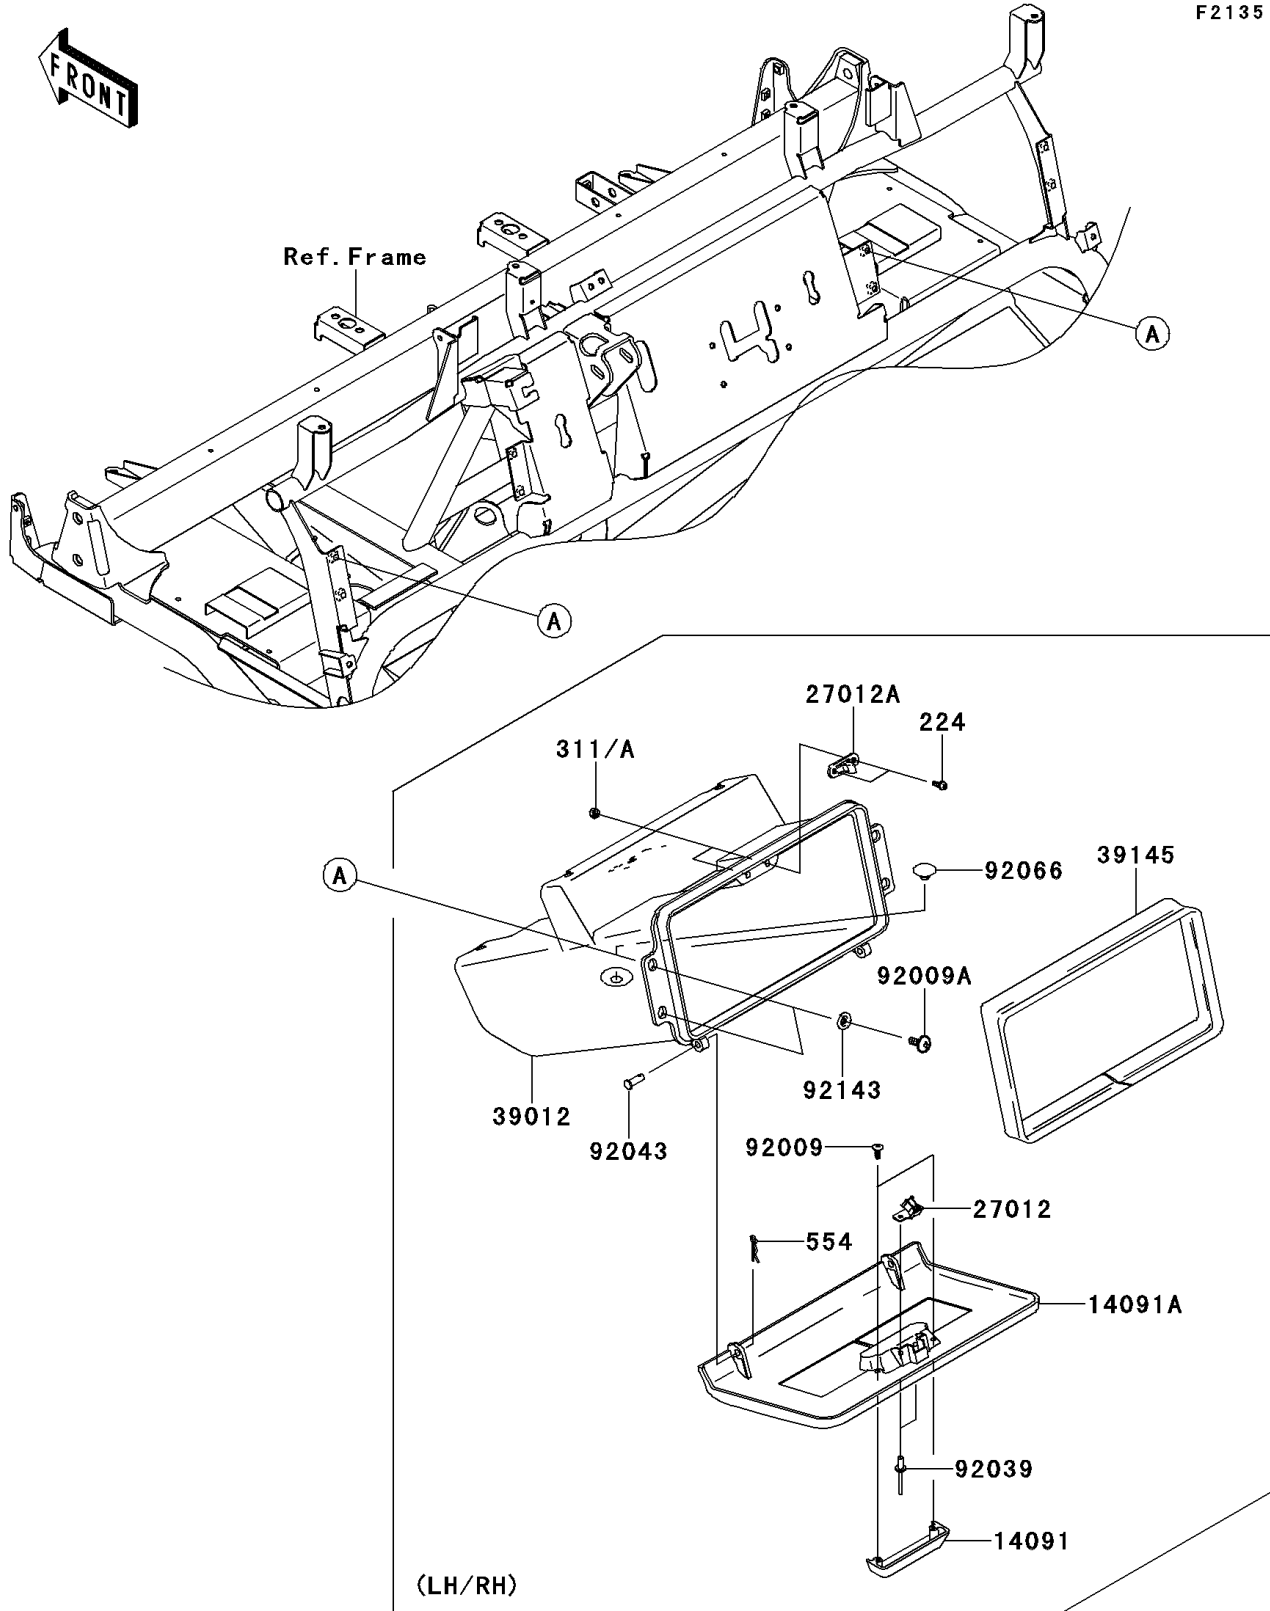

2009 Mule 4010 4x4 PARTS DIAGRAM

Front Box

F2135

2009 Mule 4010 4x4 PARTS LIST

Front Box

ITEM NAME	PART NUMBER	QUANTITY
SCREW-PAN-WP-CROS,4X12 (Ref # 224)	224AB0412	4
NUT-HEX (Ref # 311A)	311AB0400	4
PIN-SNAP (Ref # 554)	554DA0600	4
COVER,STORAGE GRIP,F.BLACK (Ref # 14091)	14091-1659-6Z	2
COVER,CONTROL PANEL,F.BLACK (Ref # 14091A)	14091-1660-6Z	2
HOOK (Ref # 27012)	27012-1607	2
HOOK (Ref # 27012A)	27012-1612	2
CASE-STORAGE,F.BLACK (Ref # 39012)	39012-1061-6Z	2
TRIM-SEAL,L=774 (Ref # 39145)	39145-1130	2
SCREW,TAPPING,4X12 (Ref # 92009)	92009-1444	4
SCREW,6X16 (Ref # 92009A)	92009-1621	8
RIVET (Ref # 92039)	92039-1041	4
PIN,6X14.5 (Ref # 92043)	92043-125	4
PLUG (Ref # 92066)	92066-1485	2
COLLAR (Ref # 92143)	92143-1087	8