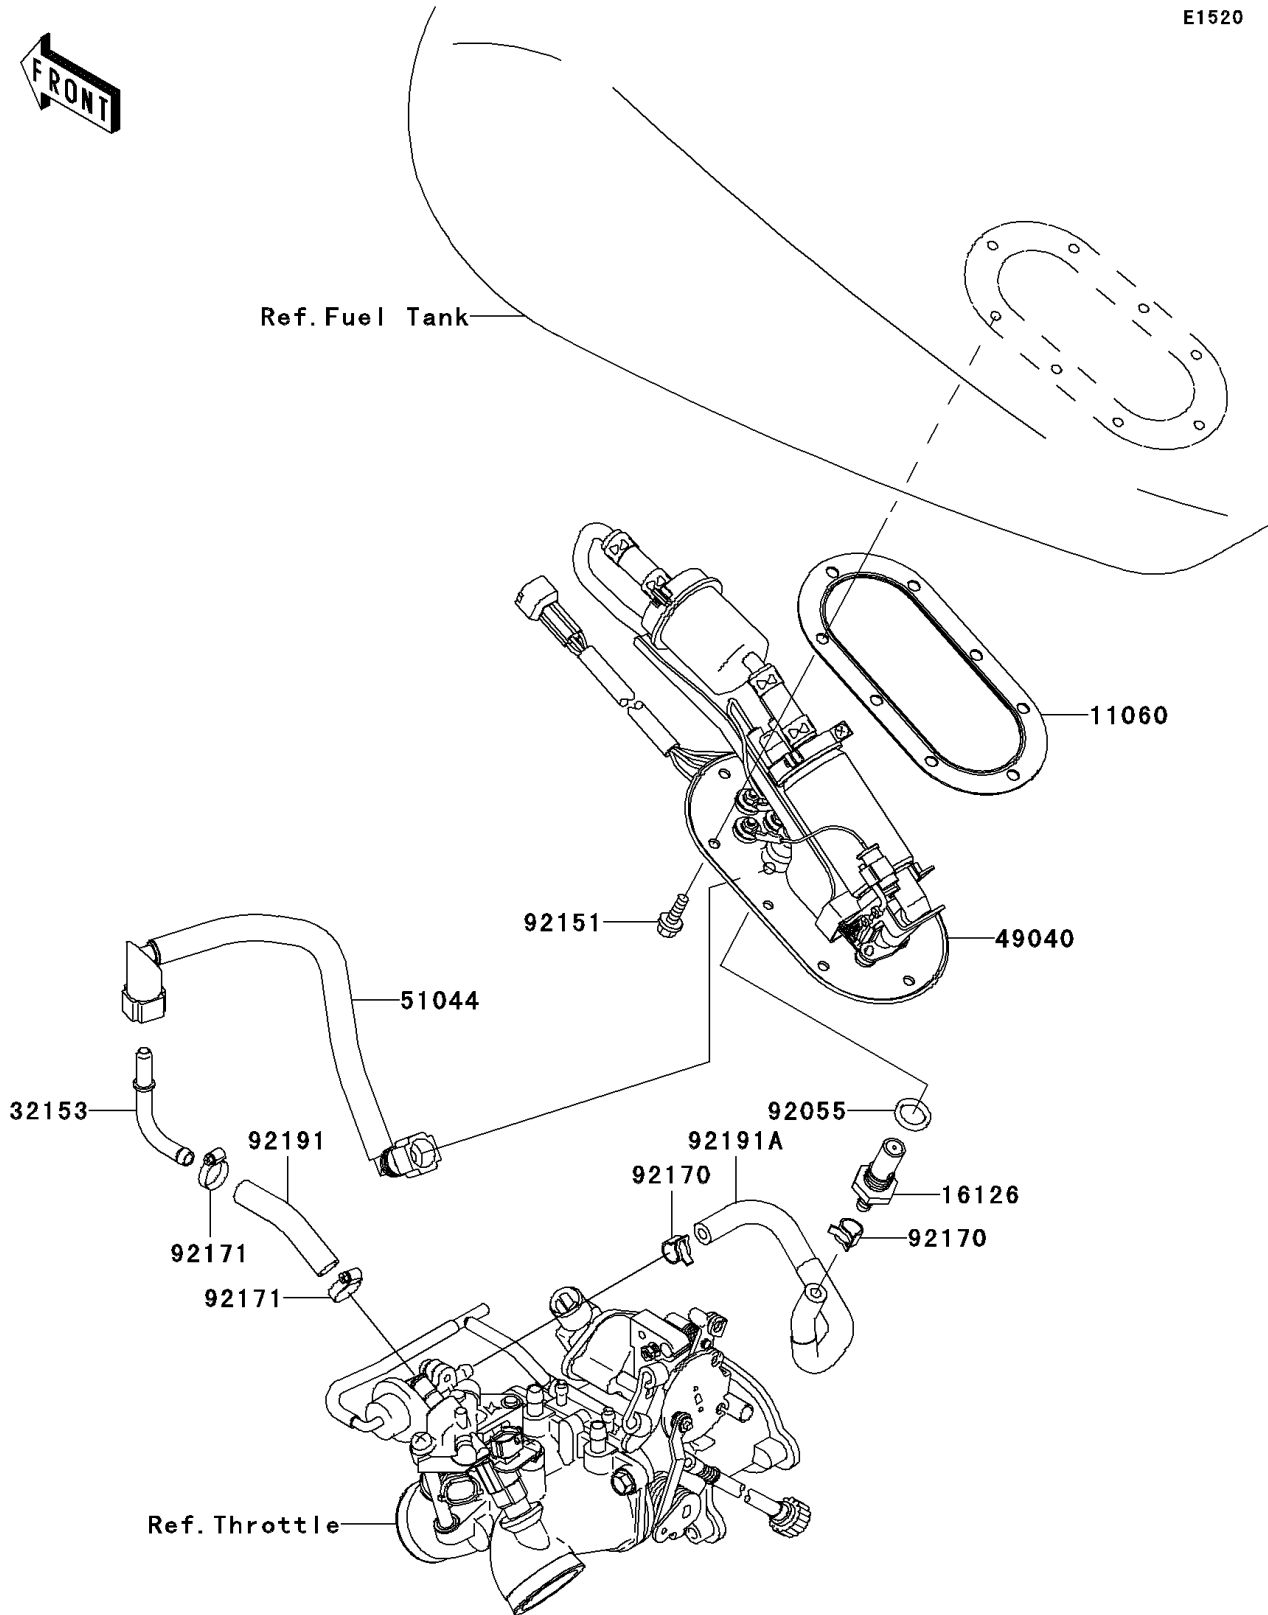

# 2006 Vulcan 1500 Classic PARTS DIAGRAM

Fuel Pump

E1520

## 2006 Vulcan 1500 Classic PARTS LIST

### Fuel Pump

ITEM NAME	PART NUMBER	QUANTITY
GASKET (Ref # 11060)	11060-1929	1
VALVE (Ref # 16126)	16126-1418	1
PIPE (Ref # 32153)	32153-1414	1
PUMP-FUEL (Ref # 49040)	49040-0012	1
TUBE-ASSY (Ref # 51044)	51044-0010	1
RING-O,14.8X2.4 (Ref # 92055)	92055-1667	1
BOLT,5X12 (Ref # 92151)	92151-1599	8
CLAMP (Ref # 92170)	92170-1492	2
CLAMP (Ref # 92171)	92171-1274	2
TUBE (Ref # 92191)	92191-1536	1
TUBE (Ref # 92191A)	92191-1557	1