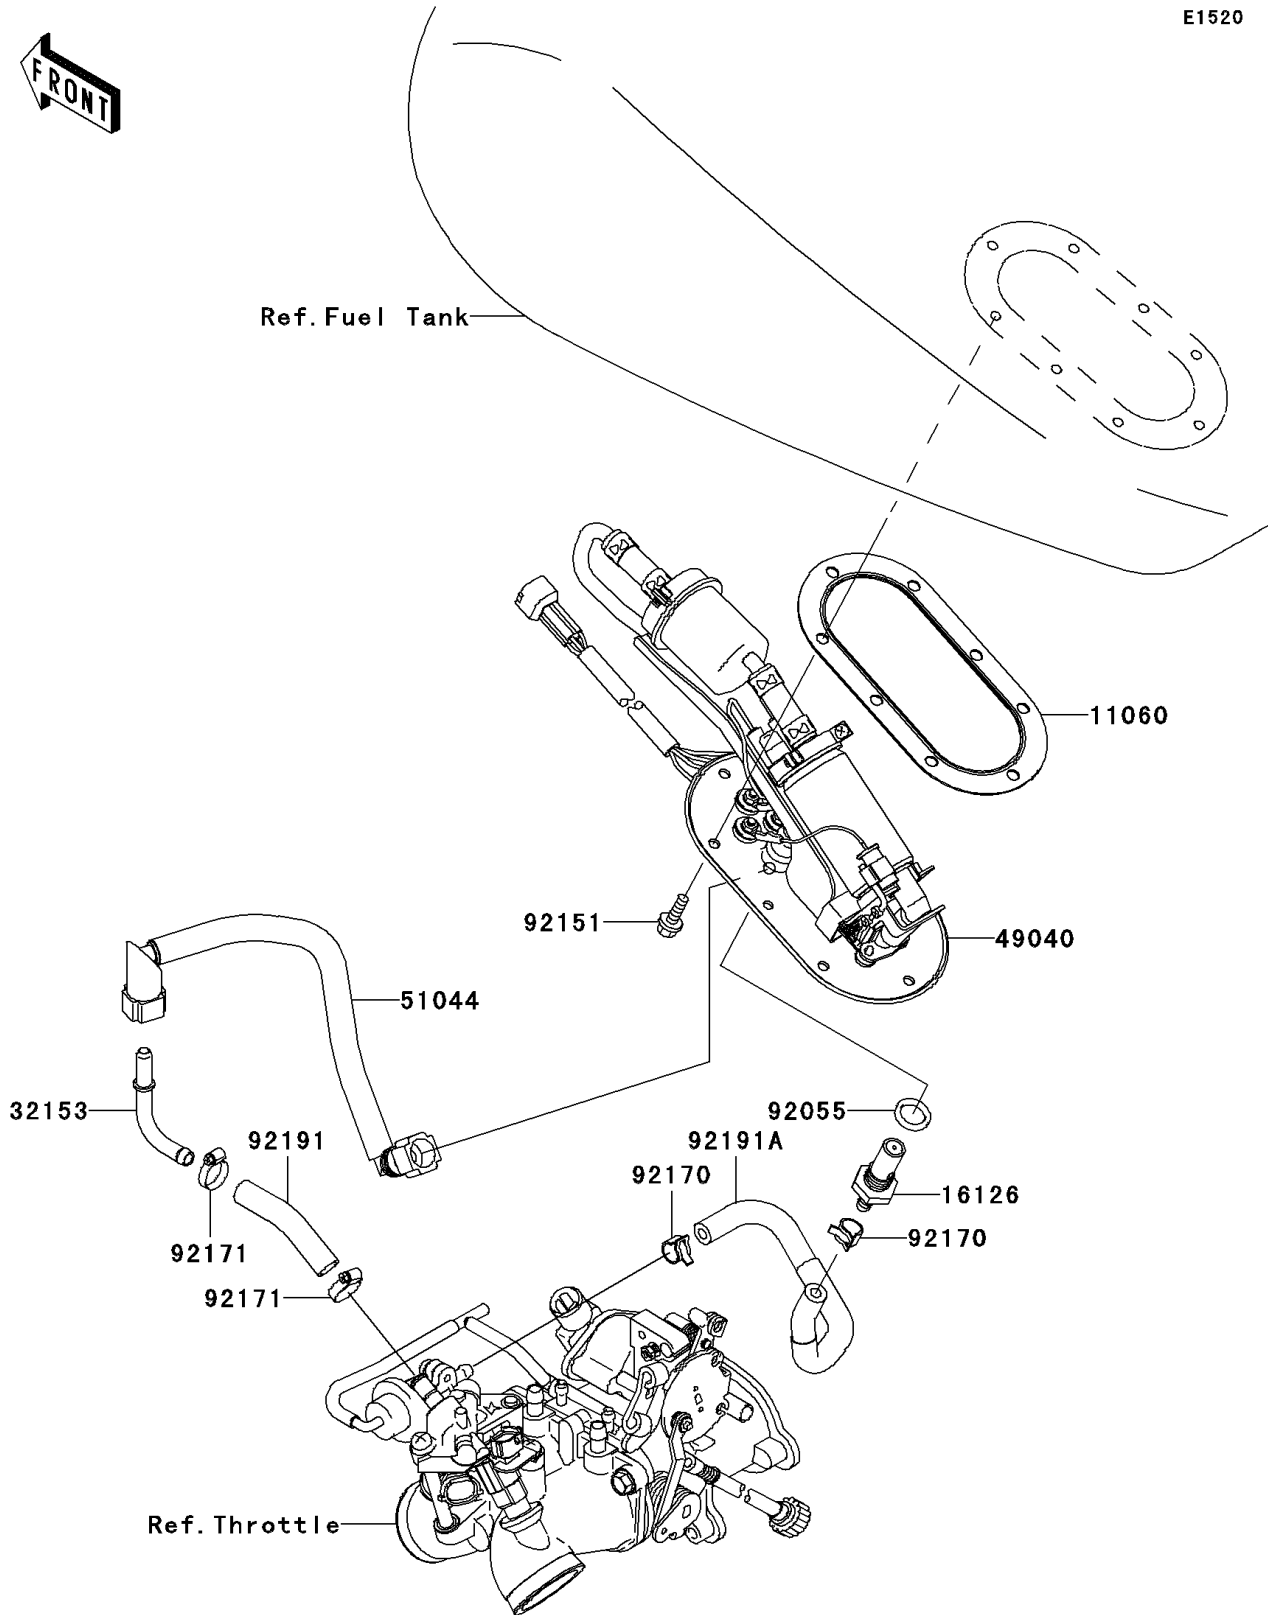

2007 Vulcan 1500 Classic PARTS DIAGRAM

Fuel Pump

E1520

2007 Vulcan 1500 Classic PARTS LIST

Fuel Pump

ITEM NAME	PART NUMBER	QUANTITY
GASKET (Ref # 11060)	11060-1929	1
VALVE (Ref # 16126)	16126-1418	1
PIPE (Ref # 32153)	32153-1414	1
PUMP-FUEL (Ref # 49040)	49040-0012	1
TUBE-ASSY (Ref # 51044)	51044-0010	1
RING-O,14.8X2.4 (Ref # 92055)	92055-1667	1
BOLT,5X12 (Ref # 92151)	92151-1599	8
CLAMP (Ref # 92170)	92170-1492	2
CLAMP (Ref # 92171)	92171-1274	2
TUBE (Ref # 92191)	92191-1536	1
TUBE (Ref # 92191A)	92191-1557	1