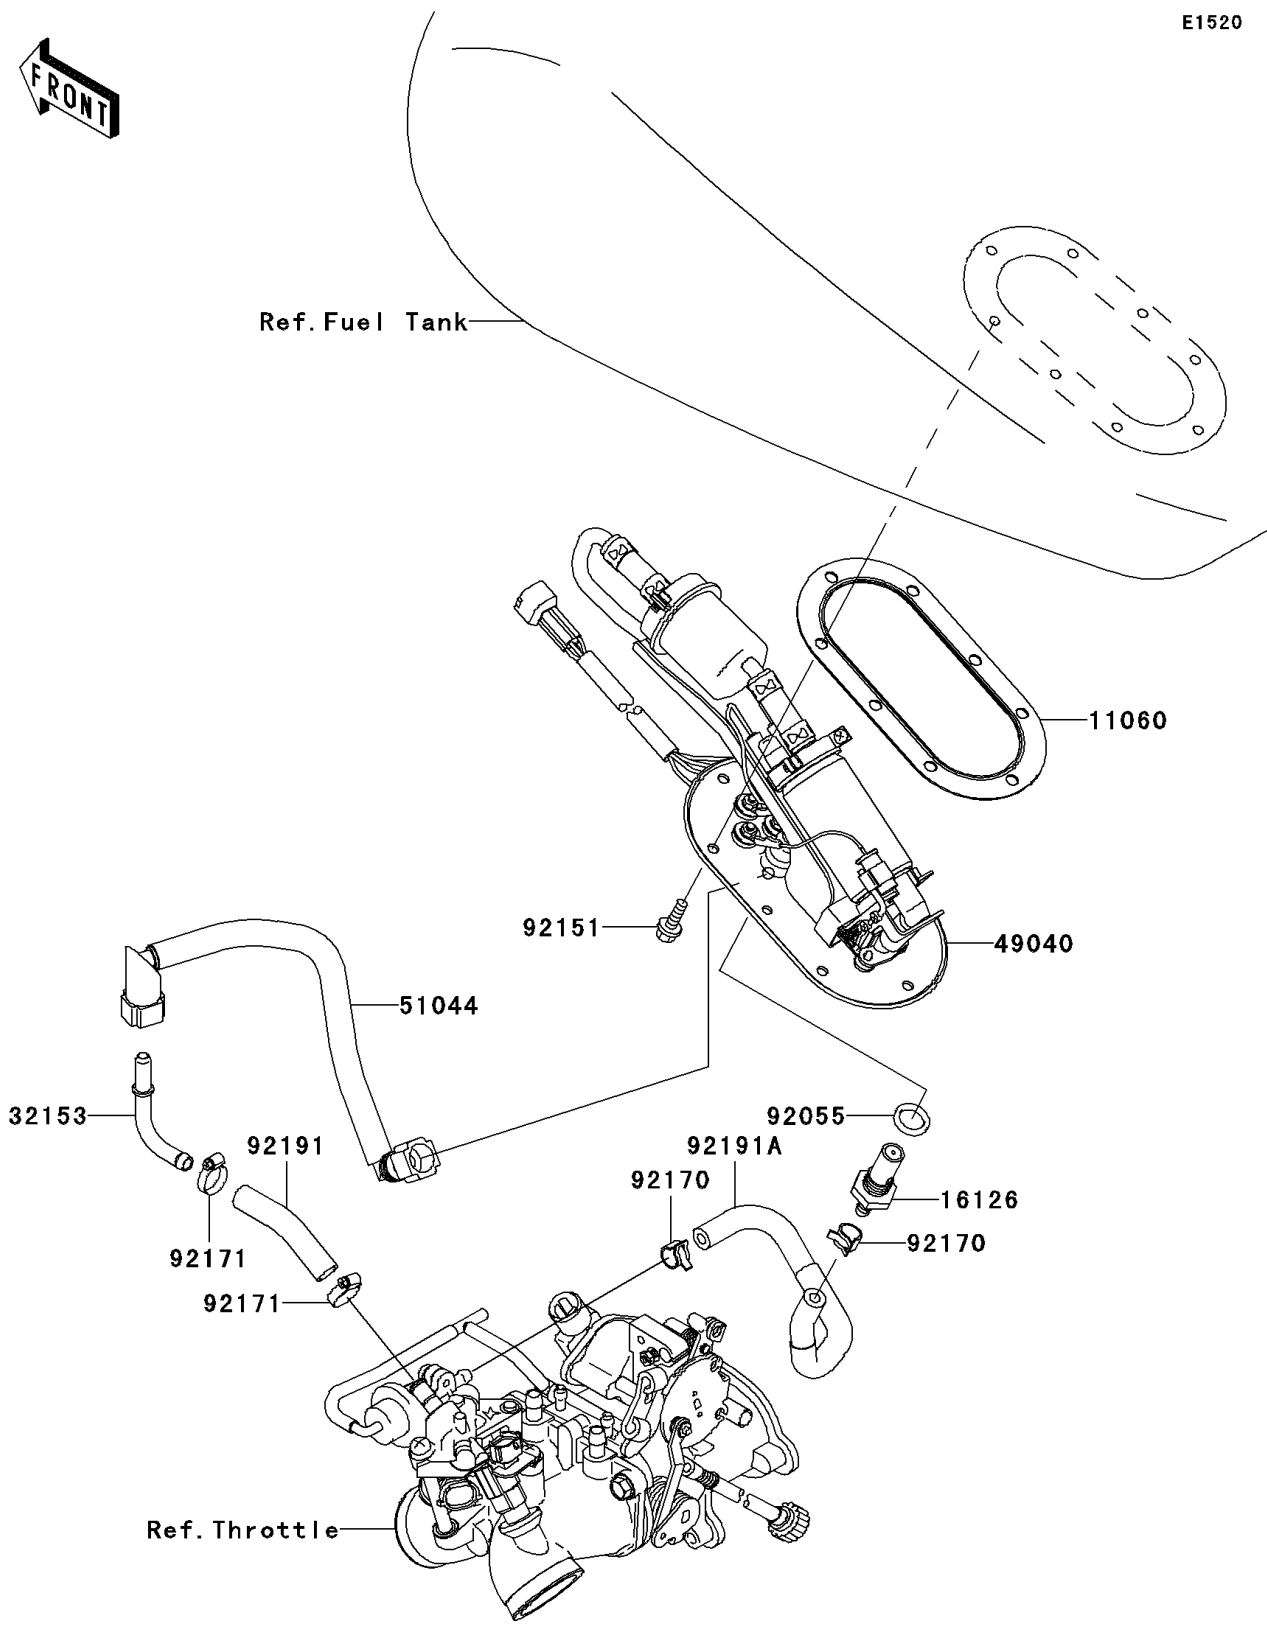

# 2008 Vulcan® 1500 Classic PARTS DIAGRAM

Fuel Pump

E1520

## 2008 Vulcan® 1500 Classic PARTS LIST

### Fuel Pump

ITEM NAME	PART NUMBER	QUANTITY
GASKET (Ref # 11060)	11060-1929	1
VALVE (Ref # 16126)	16126-1418	1
PIPE (Ref # 32153)	32153-1414	1
PUMP-FUEL (Ref # 49040)	49040-0012	1
TUBE-ASSY (Ref # 51044)	51044-0010	1
RING-O,14.8X2.4 (Ref # 92055)	92055-1667	1
BOLT,5X12 (Ref # 92151)	92151-1599	8
CLAMP (Ref # 92170)	92170-1492	2
CLAMP (Ref # 92171)	92171-1274	2
TUBE (Ref # 92191)	92191-1536	1
TUBE (Ref # 92191A)	92191-1557	1