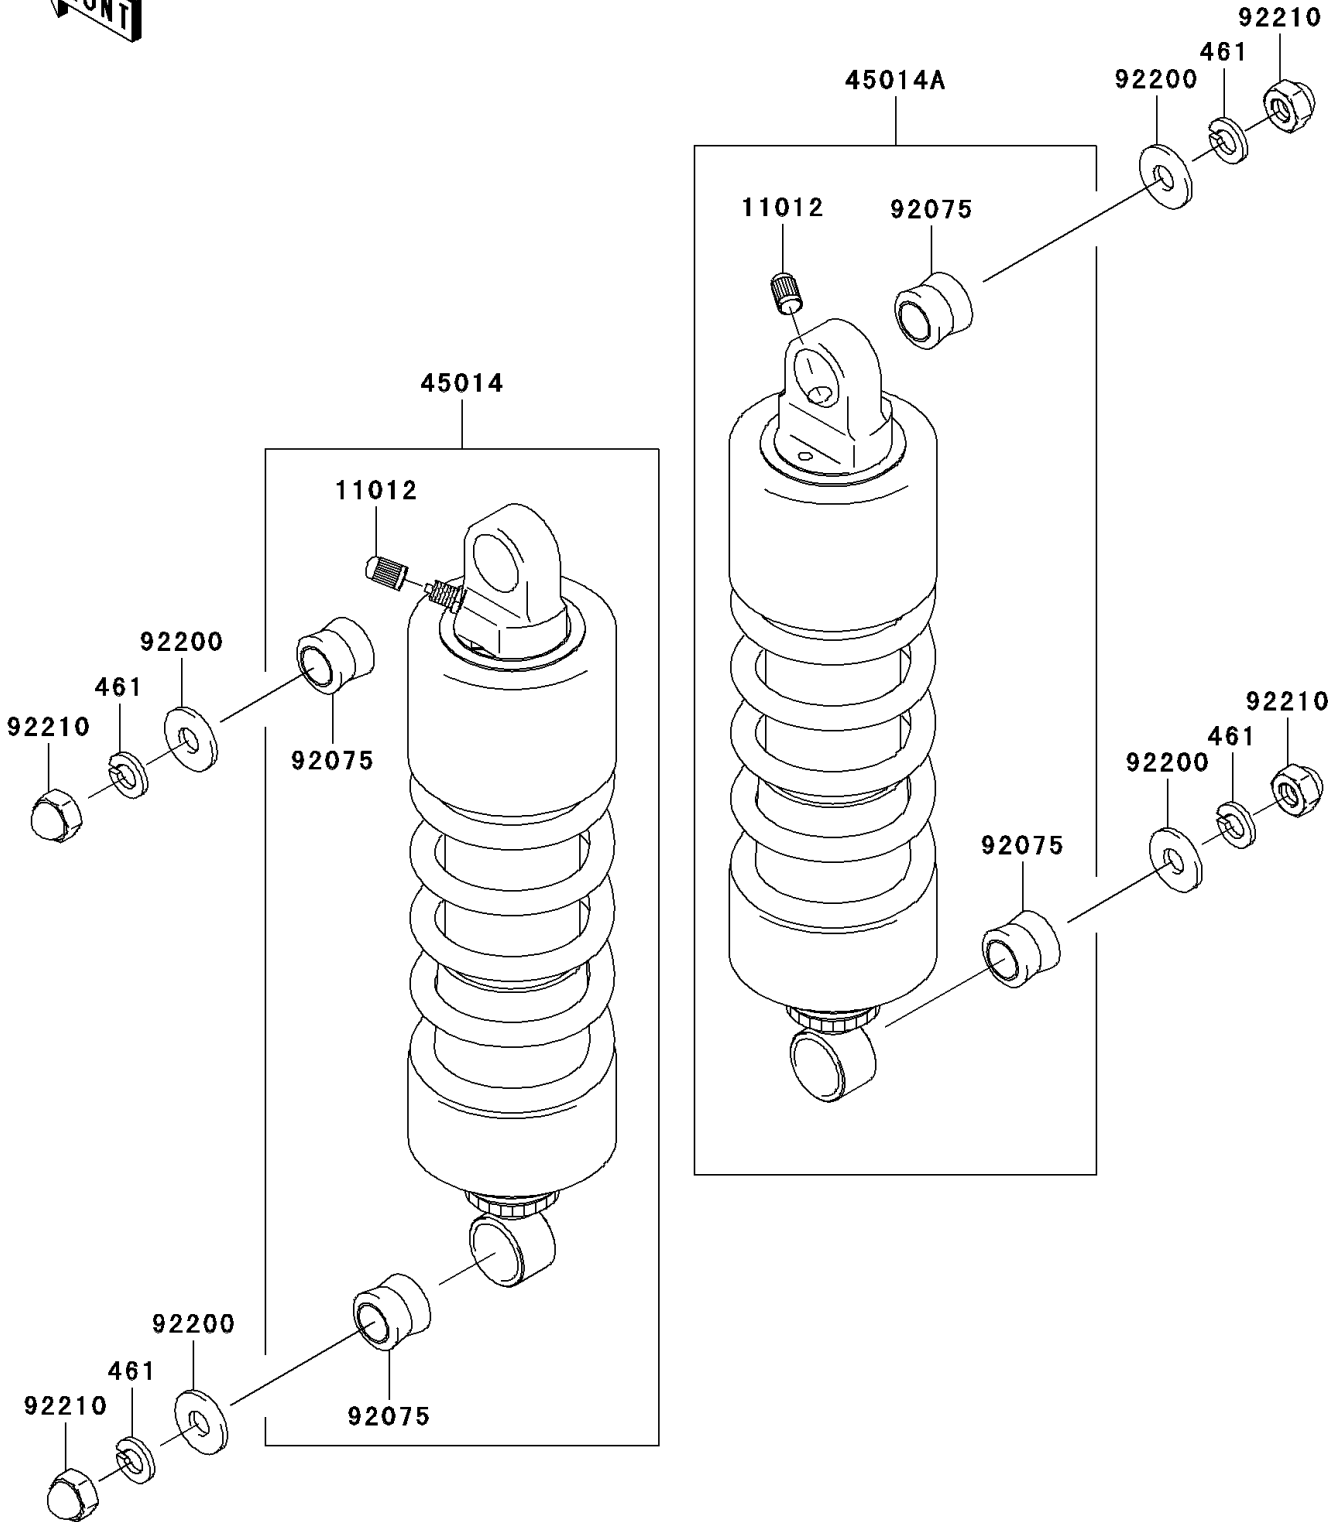

# 2006 Vulcan 1500 Classic PARTS DIAGRAM

Suspension/Shock Absorber

F2151

## 2006 Vulcan 1500 Classic PARTS LIST

### Suspension/Shock Absorber

ITEM NAME	PART NUMBER	QUANTITY
WASHER-SPRING,10MM (Ref # 461)	461S1000	4
CAP (Ref # 11012)	11012-1283	2
SHOCKABSORBER,LH (Ref # 45014)	45014-0088	1
SHOCKABSORBER,RH (Ref # 45014A)	45014-0089	1
DAMPER,SHOCKABSORBER (Ref # 92075)	92075-1387	4
WASHER,10.5X26X2.5 (Ref # 92200)	92200-1565	4
NUT,CAP,10MM (Ref # 92210)	92210-1288	4