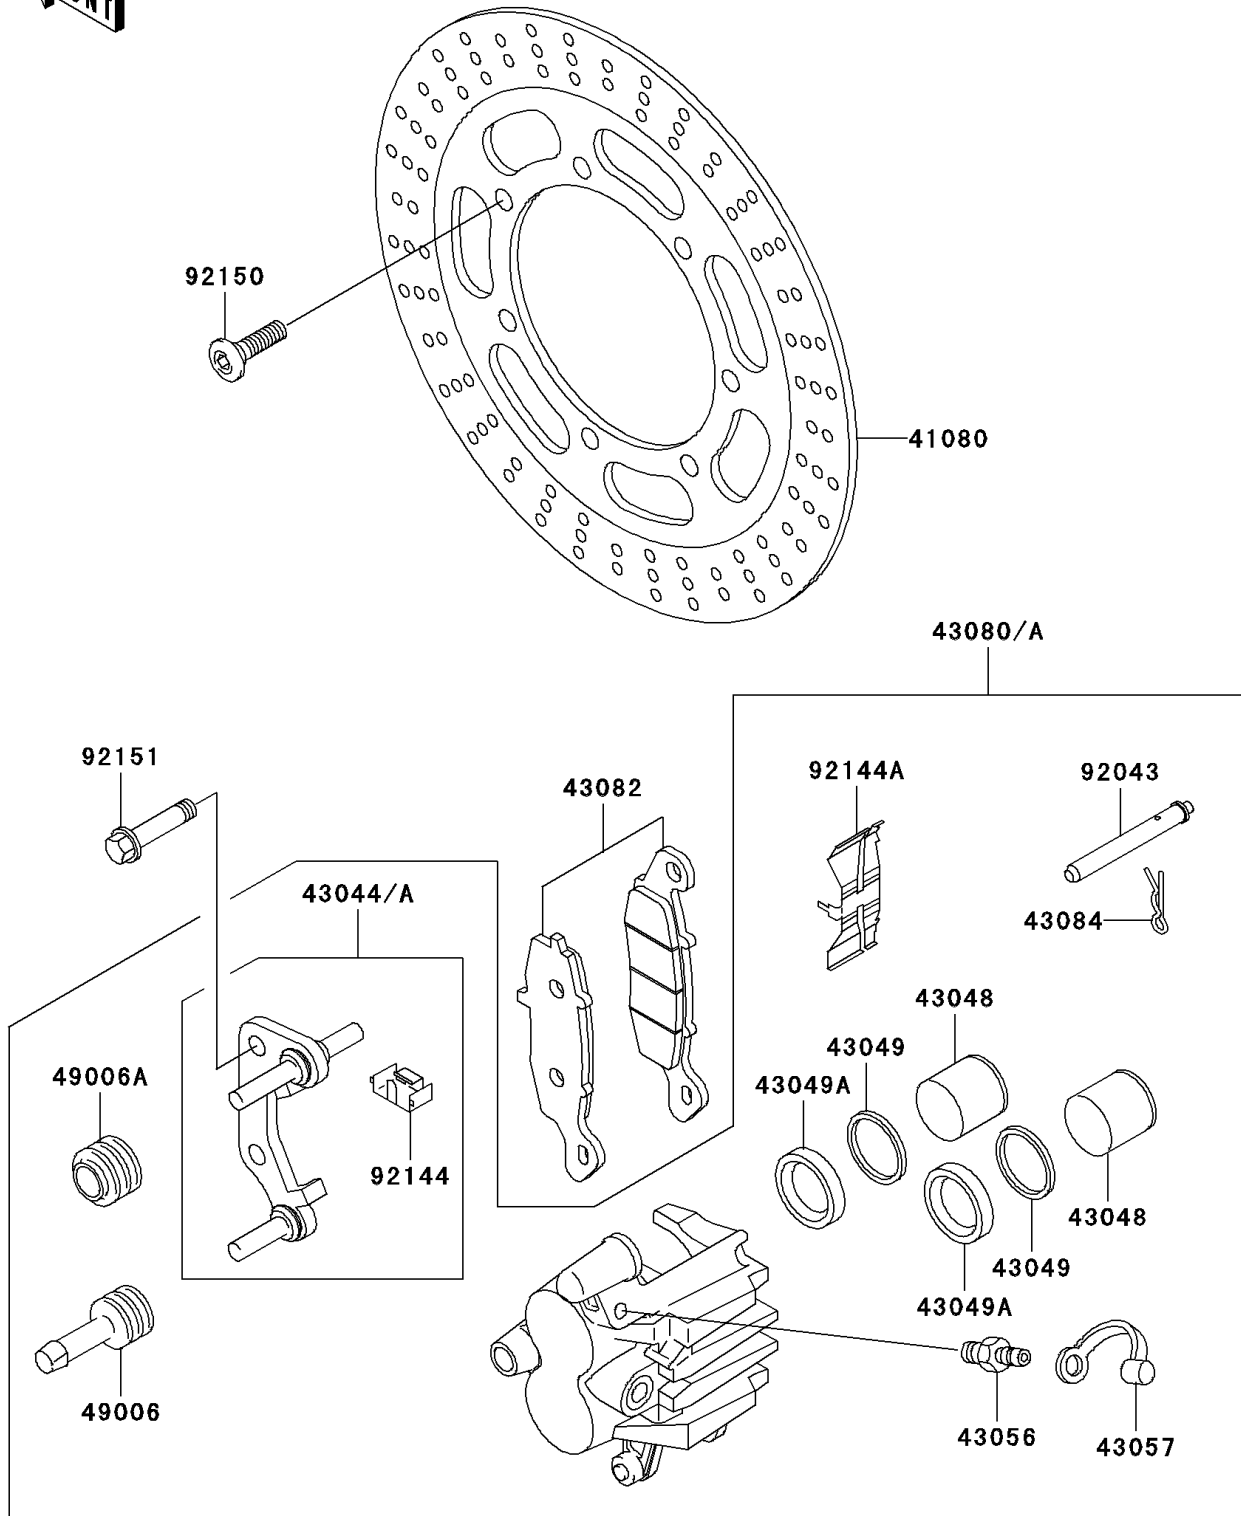

2007 Vulcan 1500 Classic PARTS DIAGRAM

Front Brake

F2292

2007 Vulcan 1500 Classic PARTS LIST

Front Brake

ITEM NAME	PART NUMBER	QUANTITY
DISC,FR,SILVER (Ref # 41080)	41080-0018-CM	1
HOLDER-COMP-CALIPER,FR,LH (Ref # 43044)	43044-1115	1
PISTON-CALIPER (Ref # 43048)	43048-1073	2
PACKING (Ref # 43049)	43049-1068	2
PACKING,PISTON SEAL (Ref # 43049A)	43049-1092	2
BREATHER-BRAKE (Ref # 43056)	43056-1054	1
CAP-BREATHER (Ref # 43057)	43057-003	1
CALIPER-SUB-ASSY,FR,LH,SILVER (Ref # 43080)	43080-5017-GN	1
PAD-ASSY-BRAKE (Ref # 43082)	43082-1234	1
CLAMP,PAD (Ref # 43084)	43084-003	1
BOOT,CALIPER (Ref # 49006)	49006-1054	1
BOOT,CALIPER (Ref # 49006A)	49006-1095	1
PIN,PAD (Ref # 92043)	92043-1489	1
SPRING,STOPPER (Ref # 92144)	92144-1831	1
SPRING,PAD,LH (Ref # 92144A)	92144-1832	1
BOLT,SOCKET,8X30 (Ref # 92150)	92150-1771	7
BOLT,FLANGED,10X47 (Ref # 92151)	92151-1321	2