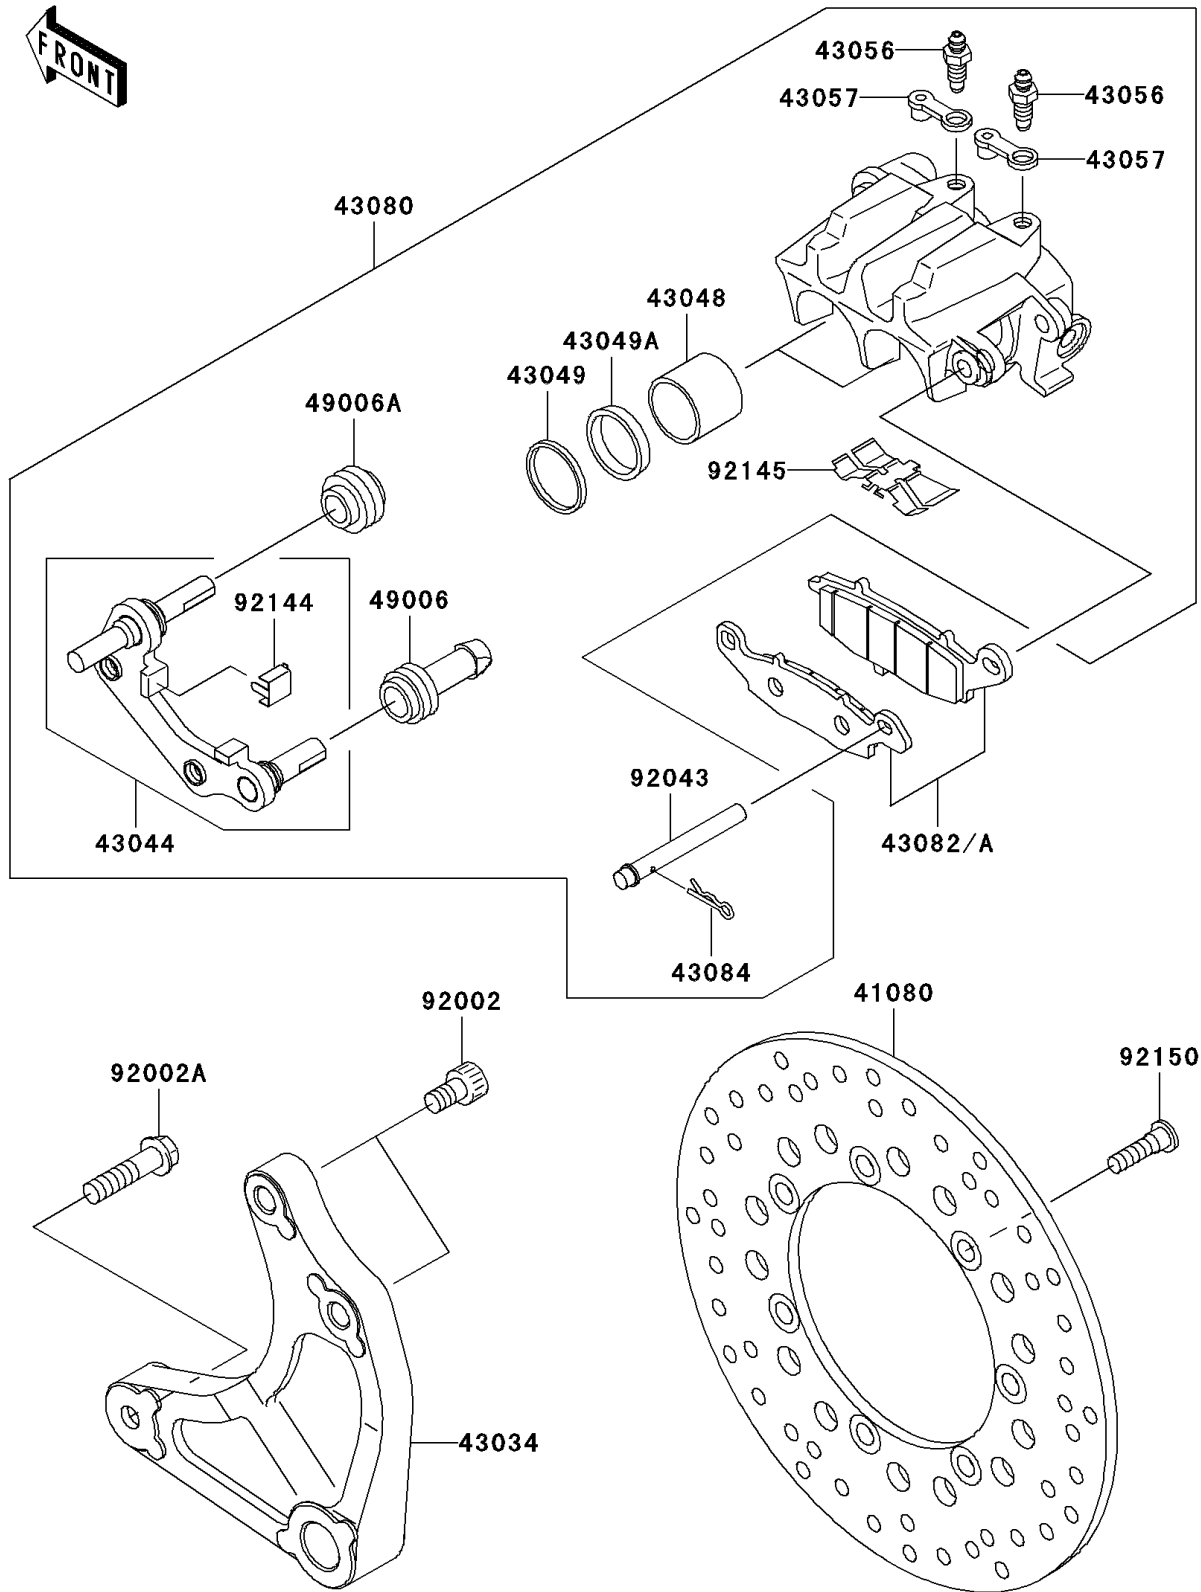

2006 Vulcan 1500 Classic PARTS DIAGRAM

Rear Brake

F2294

2006 Vulcan 1500 Classic PARTS LIST

Rear Brake

ITEM NAME	PART NUMBER	QUANTITY
DISC,RR,SILVER (Ref # 41080)	41080-0061-CM	1
HOLDER-BRAKE,REAR CALIPER (Ref # 43034)	43034-1162	1
HOLDER-COMP-CALIPER,RR (Ref # 43044)	43044-1134	1
PISTON-CALIPER (Ref # 43048)	43048-1094	2
PACKING (Ref # 43049)	43049-1068	2
PACKING,PISTON SEAL (Ref # 43049A)	43049-1092	2
BREATHER-BRAKE (Ref # 43056)	43056-1054	2
CAP-BREATHER (Ref # 43057)	43057-003	2
CALIPER-SUB-ASSY,RR,SILVER (Ref # 43080)	43080-5098-GN	1
PAD-ASSY-BRAKE (Ref # 43082A)	43082-1264	1
CLAMP,PAD (Ref # 43084)	43084-003	1
BOOT,CALIPER (Ref # 49006)	49006-1094	1
BOOT,CALIPER (Ref # 49006A)	49006-1095	1
BOLT,SOCKET,10X17 (Ref # 92002)	92002-1713	2
BOLT,FLANGED,12X40 (Ref # 92002A)	92002-1969	1
PIN,PAD (Ref # 92043)	92043-1640	1
SPRING,STOPPER (Ref # 92144)	92144-1831	1
SPRING,PAD (Ref # 92145)	92145-1382	1
BOLT,SOCKET,8X30 (Ref # 92150)	92150-1771	7