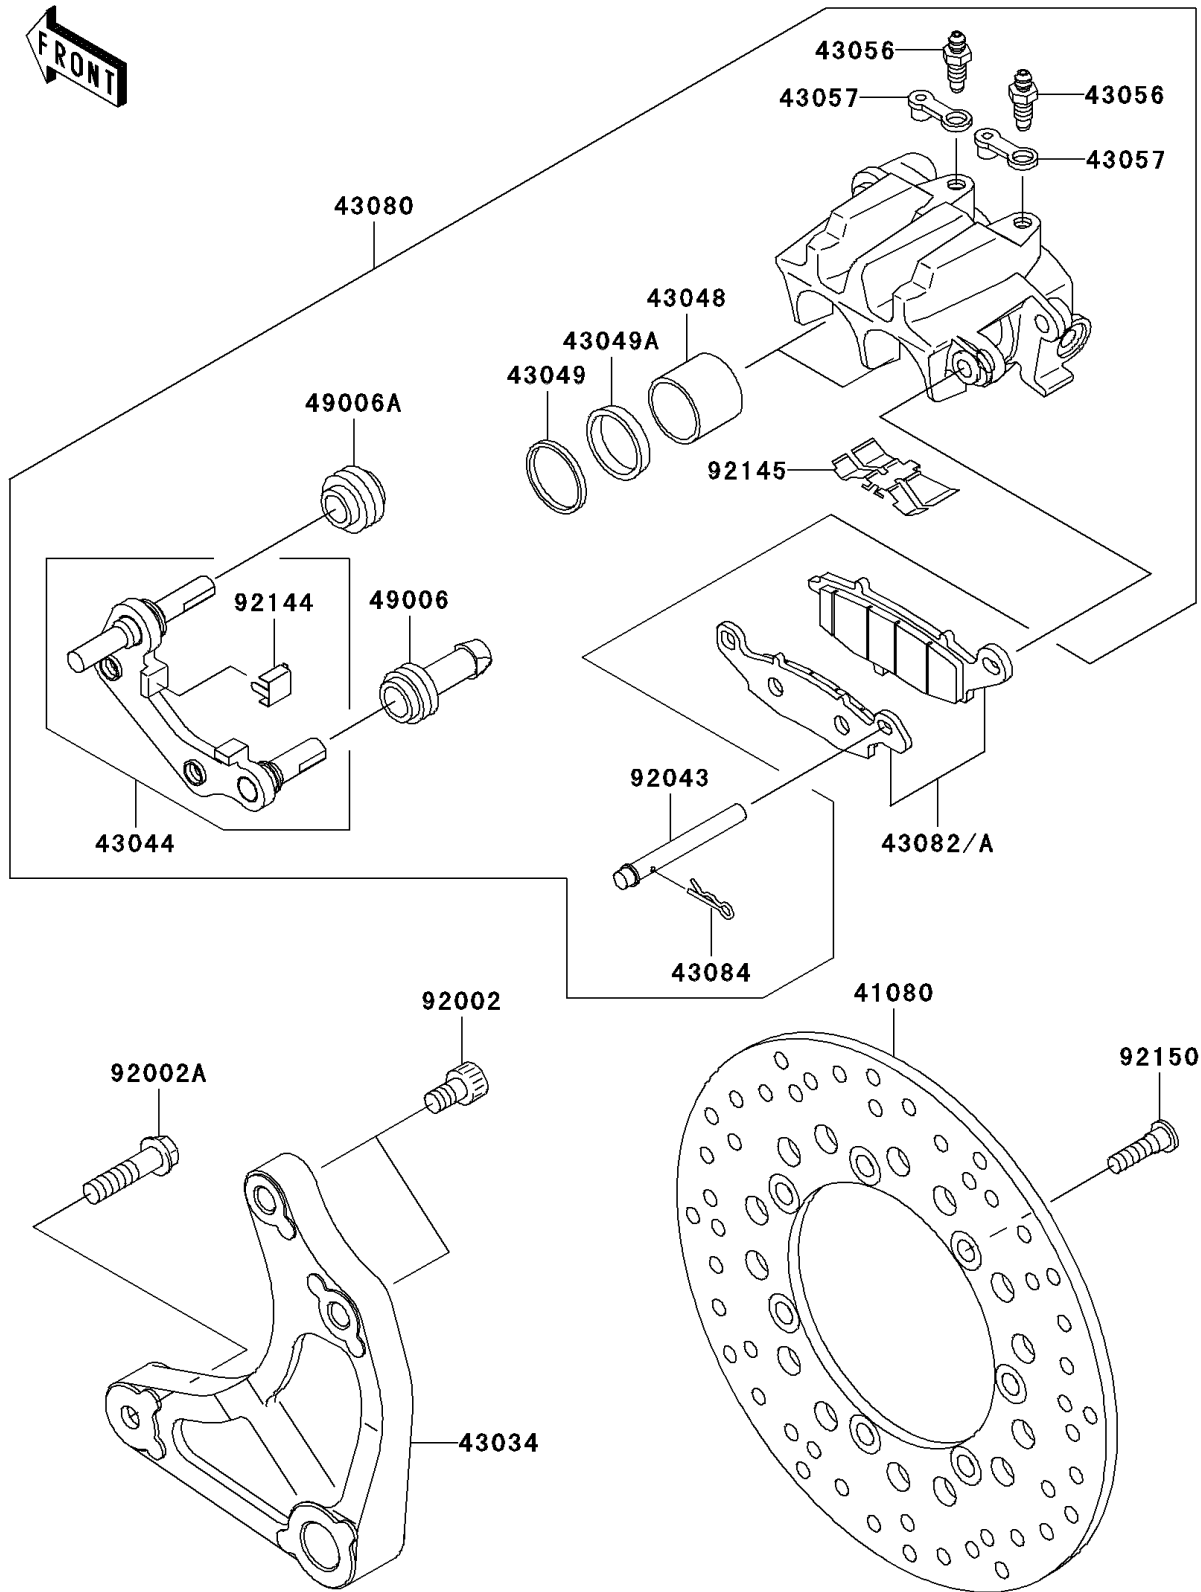

# 2007 Vulcan 1500 Classic PARTS DIAGRAM

Rear Brake

F2294

## 2007 Vulcan 1500 Classic PARTS LIST

### Rear Brake

ITEM NAME	PART NUMBER	QUANTITY
DISC,RR,SILVER (Ref # 41080)	41080-0061-CM	1
HOLDER-BRAKE,REAR CALIPER (Ref # 43034)	43034-1162	1
HOLDER-COMP-CALIPER,RR (Ref # 43044)	43044-1134	1
PISTON-CALIPER (Ref # 43048)	43048-1094	2
PACKING (Ref # 43049)	43049-1068	2
PACKING,PISTON SEAL (Ref # 43049A)	43049-1092	2
BREATHER-BRAKE (Ref # 43056)	43056-1054	2
CAP-BREATHER (Ref # 43057)	43057-003	2
CALIPER-SUB-ASSY,RR,SILVER (Ref # 43080)	43080-5098-GN	1
PAD-ASSY-BRAKE (Ref # 43082)	43082-0063	1
CLAMP,PAD (Ref # 43084)	43084-003	1
BOOT,CALIPER (Ref # 49006)	49006-1094	1
BOOT,CALIPER (Ref # 49006A)	49006-1095	1
BOLT,SOCKET,10X17 (Ref # 92002)	92002-1713	2
BOLT,FLANGED,12X40 (Ref # 92002A)	92002-1969	1
PIN,PAD (Ref # 92043)	92043-1640	1
SPRING,STOPPER (Ref # 92144)	92144-1831	1
SPRING,PAD (Ref # 92145)	92145-1382	1
BOLT,SOCKET,8X30 (Ref # 92150)	92150-1771	7