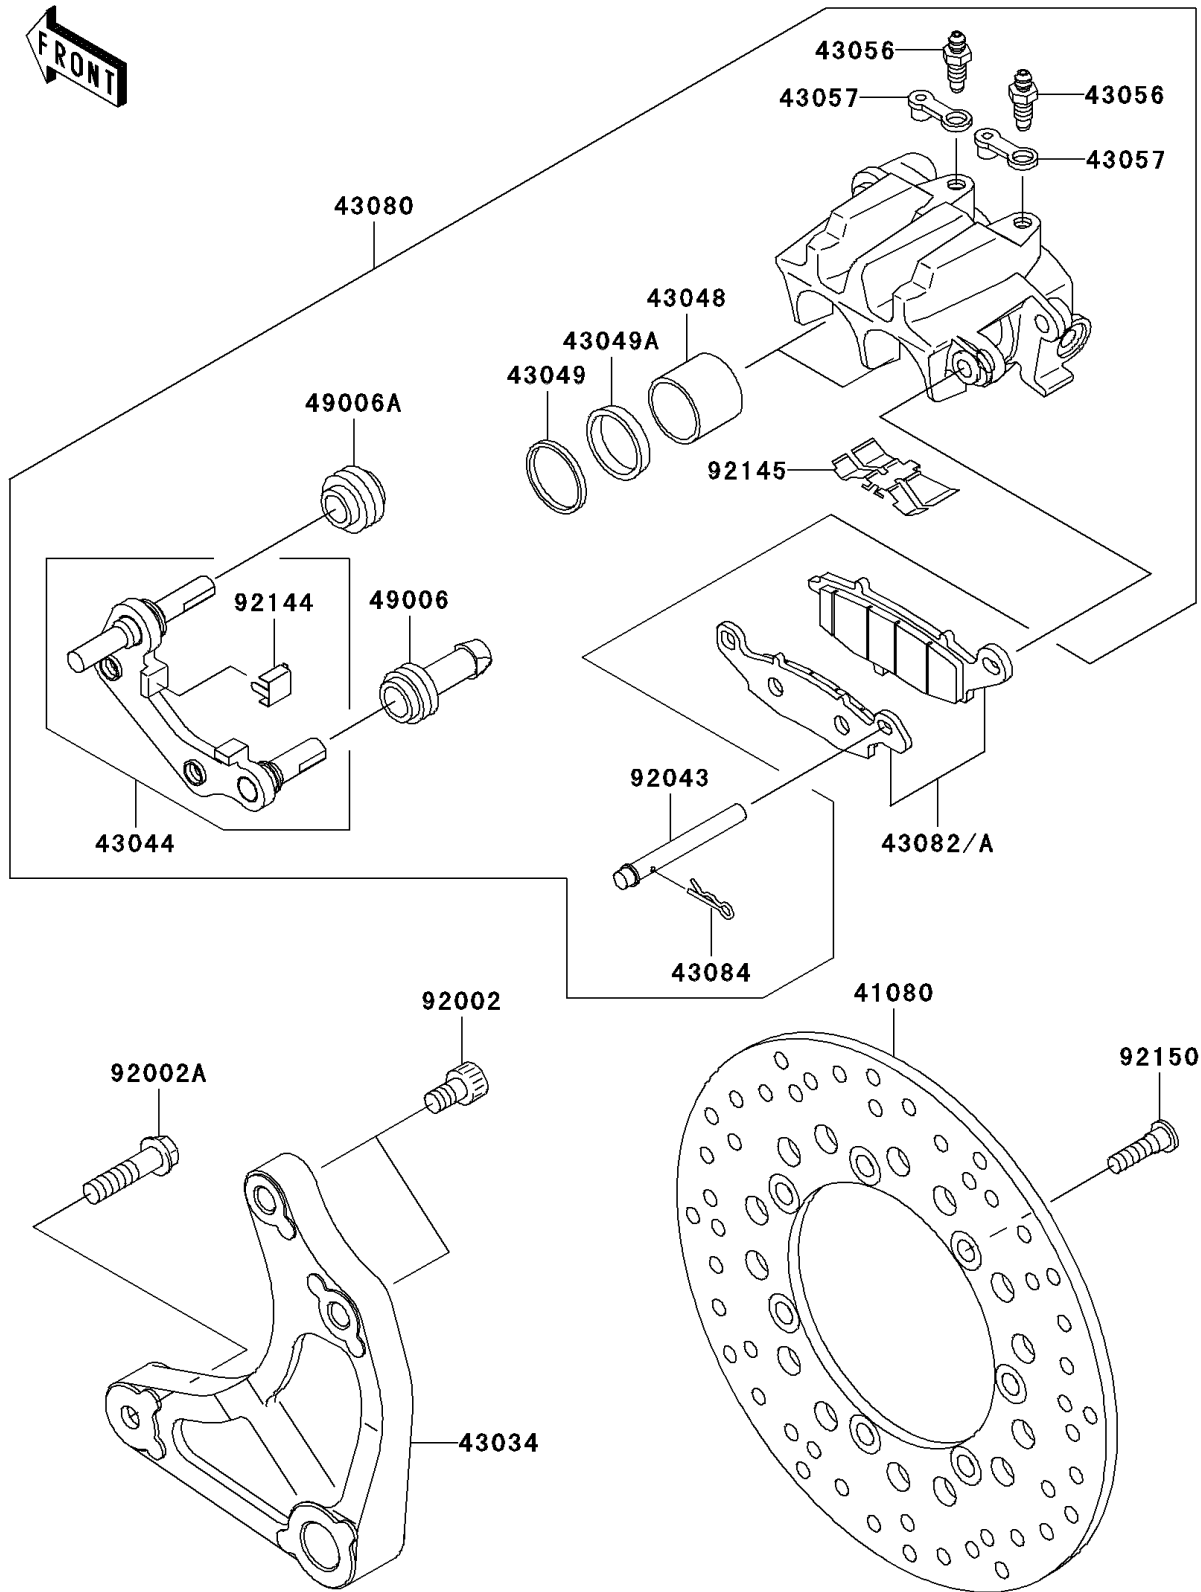

2007 Vulcan 1500 Classic PARTS DIAGRAM

Rear Brake

F2294

2007 Vulcan 1500 Classic PARTS LIST

Rear Brake

ITEM NAME	PART NUMBER	QUANTITY
DISC,RR,SILVER (Ref # 41080)	41080-0061-CM	1
HOLDER-BRAKE,REAR CALIPER (Ref # 43034)	43034-1162	1
HOLDER-COMP-CALIPER,RR (Ref # 43044)	43044-1134	1
PISTON-CALIPER (Ref # 43048)	43048-1094	2
PACKING (Ref # 43049)	43049-1068	2
PACKING,PISTON SEAL (Ref # 43049A)	43049-1092	2
BREATHER-BRAKE (Ref # 43056)	43056-1054	2
CAP-BREATHER (Ref # 43057)	43057-003	2
CALIPER-SUB-ASSY,RR,SILVER (Ref # 43080)	43080-5098-GN	1
PAD-ASSY-BRAKE (Ref # 43082)	43082-0063	1
CLAMP,PAD (Ref # 43084)	43084-003	1
BOOT,CALIPER (Ref # 49006)	49006-1094	1
BOOT,CALIPER (Ref # 49006A)	49006-1095	1
BOLT,SOCKET,10X17 (Ref # 92002)	92002-1713	2
BOLT,FLANGED,12X40 (Ref # 92002A)	92002-1969	1
PIN,PAD (Ref # 92043)	92043-1640	1
SPRING,STOPPER (Ref # 92144)	92144-1831	1
SPRING,PAD (Ref # 92145)	92145-1382	1
BOLT,SOCKET,8X30 (Ref # 92150)	92150-1771	7