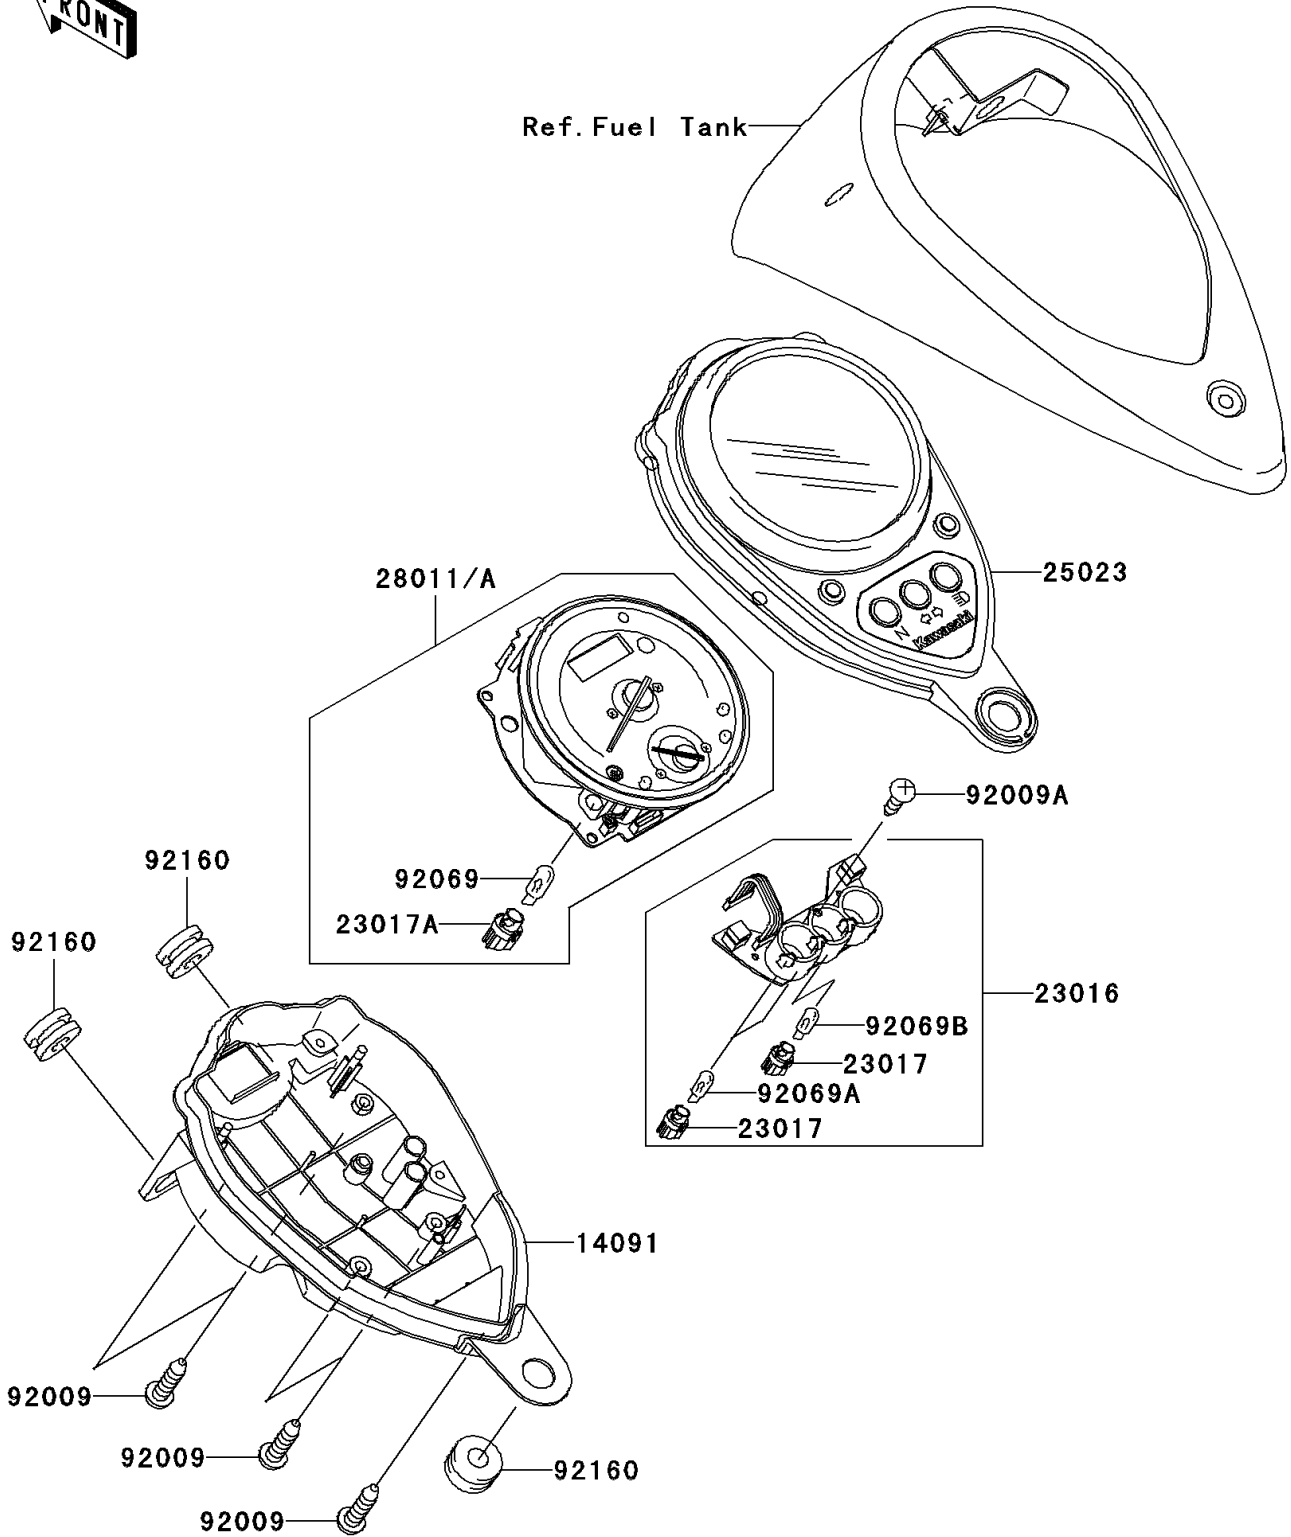

2007 Vulcan 1500 Classic PARTS DIAGRAM

Meter(s)

F2530

2007 Vulcan 1500 Classic PARTS LIST

Meter(s)

ITEM NAME	PART NUMBER	QUANTITY
COVER,METER,LWR (Ref # 14091)	14091-1215	1
LAMP-ASSY (Ref # 23016)	23016-1186	1
SOCKET,WEDGE BASE,T-5 (Ref # 23017)	23017-1063	3
SOCKET (Ref # 23017A)	23017-1064	1
COVER-METER CASE,UPP (Ref # 25023)	25023-1255	1
SCREW,TAPPING,4X16 (Ref # 92009)	92009-1163	5
SCREW,TAPPING,4X14 (Ref # 92009A)	92009-1503	1
BULB,12V 3W,T6.5 (Ref # 92069)	92069-1068	1
BULB,12V 2W,T5 (Ref # 92069A)	92069-1105	2
BULB,12V 1.4W,T5 (Ref # 92069B)	92069-1117	1
DAMPER (Ref # 92160)	92160-1162	3
METER,SPEED&TACHO,KPH (Ref # 28011)	28011-1230	1
METER,SPEED&FUEL,MPH (Ref # 28011A)	28011-1240	1