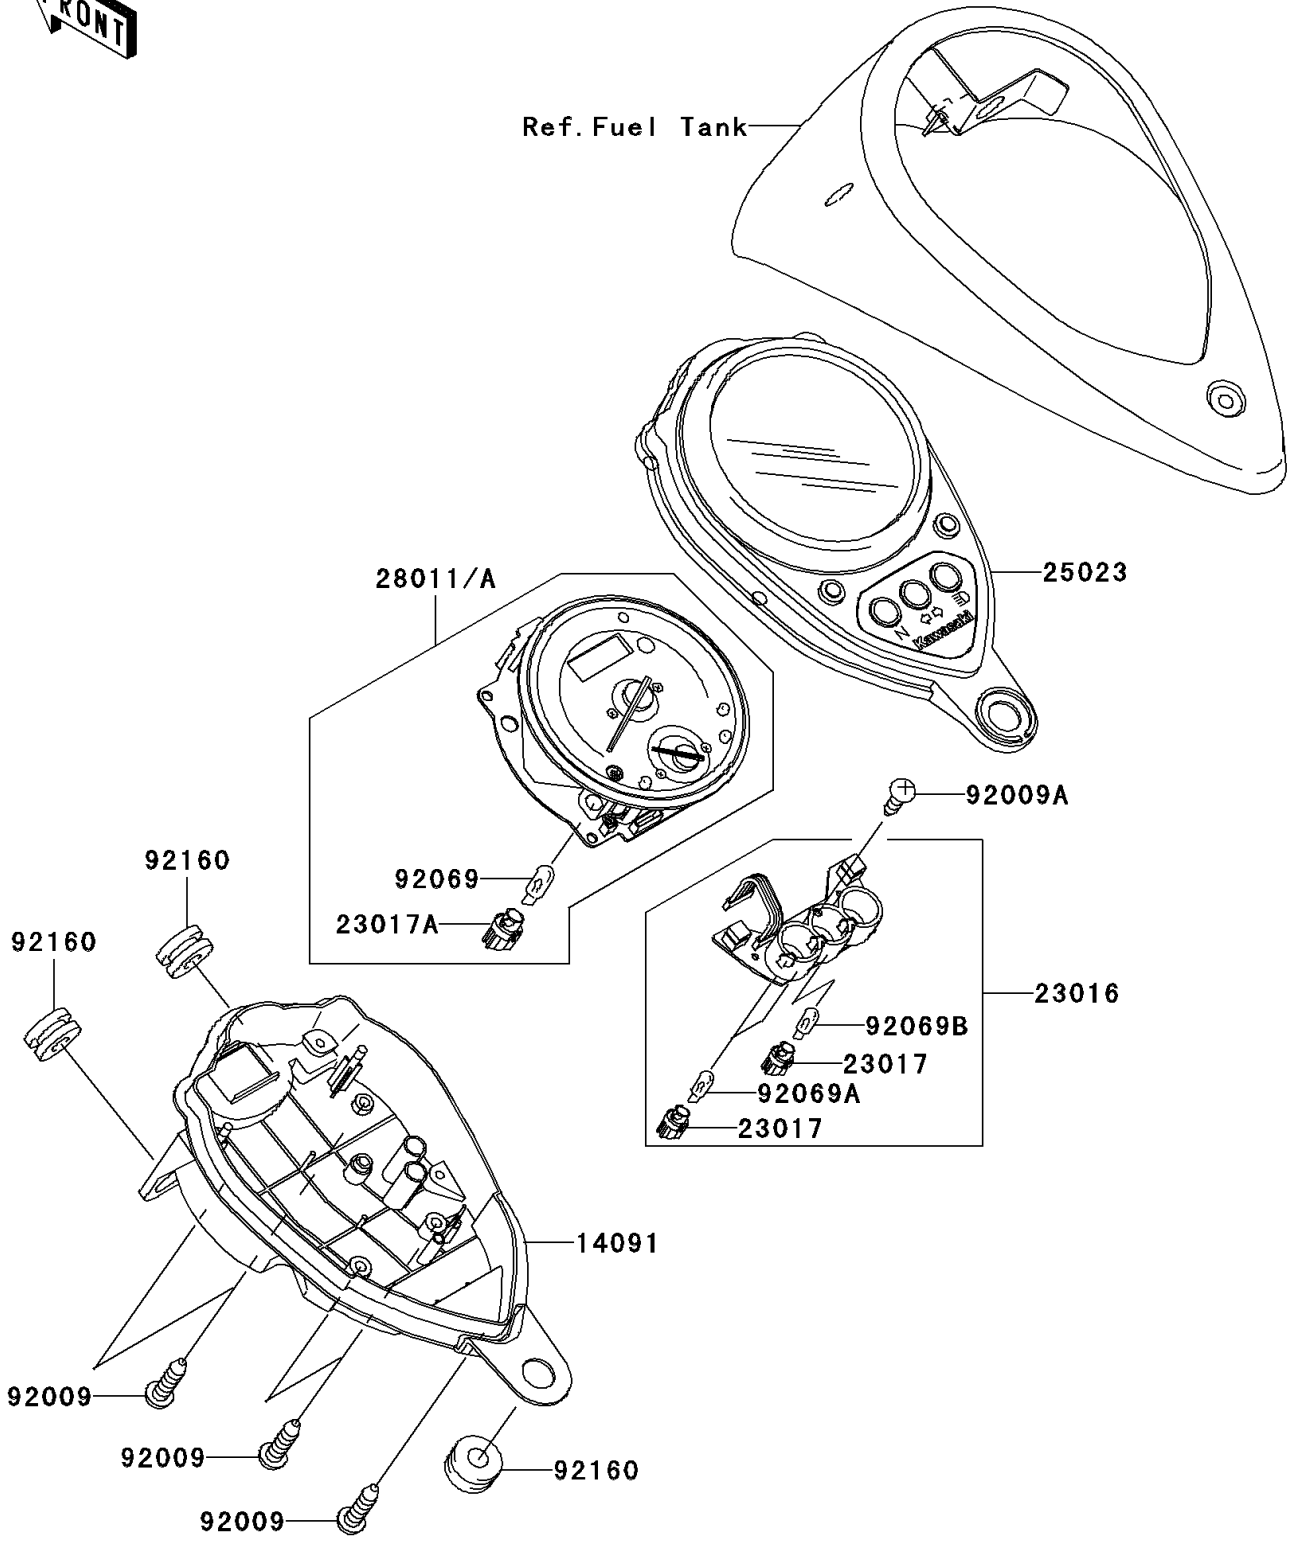

# 2008 Vulcan® 1500 Classic PARTS DIAGRAM

Meter(s)

F2530

## 2008 Vulcan® 1500 Classic PARTS LIST

Meter(s)

ITEM NAME	PART NUMBER	QUANTITY
COVER,METER,LWR (Ref # 14091)	14091-1215	1
LAMP-ASSY (Ref # 23016)	23016-1186	1
SOCKET,WEDGE BASE,T-5 (Ref # 23017)	23017-1063	3
SOCKET (Ref # 23017A)	23017-1064	1
COVER-METER CASE,UPP (Ref # 25023)	25023-1255	1
SCREW,TAPPING,4X16 (Ref # 92009)	92009-1163	5
SCREW,TAPPING,4X14 (Ref # 92009A)	92009-1503	1
BULB,12V 3W,T6.5 (Ref # 92069)	92069-1068	1
BULB,12V 2W,T5 (Ref # 92069A)	92069-1105	2
BULB,12V 1.4W,T5 (Ref # 92069B)	92069-1117	1
DAMPER (Ref # 92160)	92160-1162	3
METER,SPEED&TACHO,KPH (Ref # 28011)	28011-1230	1
METER,SPEED&FUEL,MPH (Ref # 28011A)	28011-1240	1