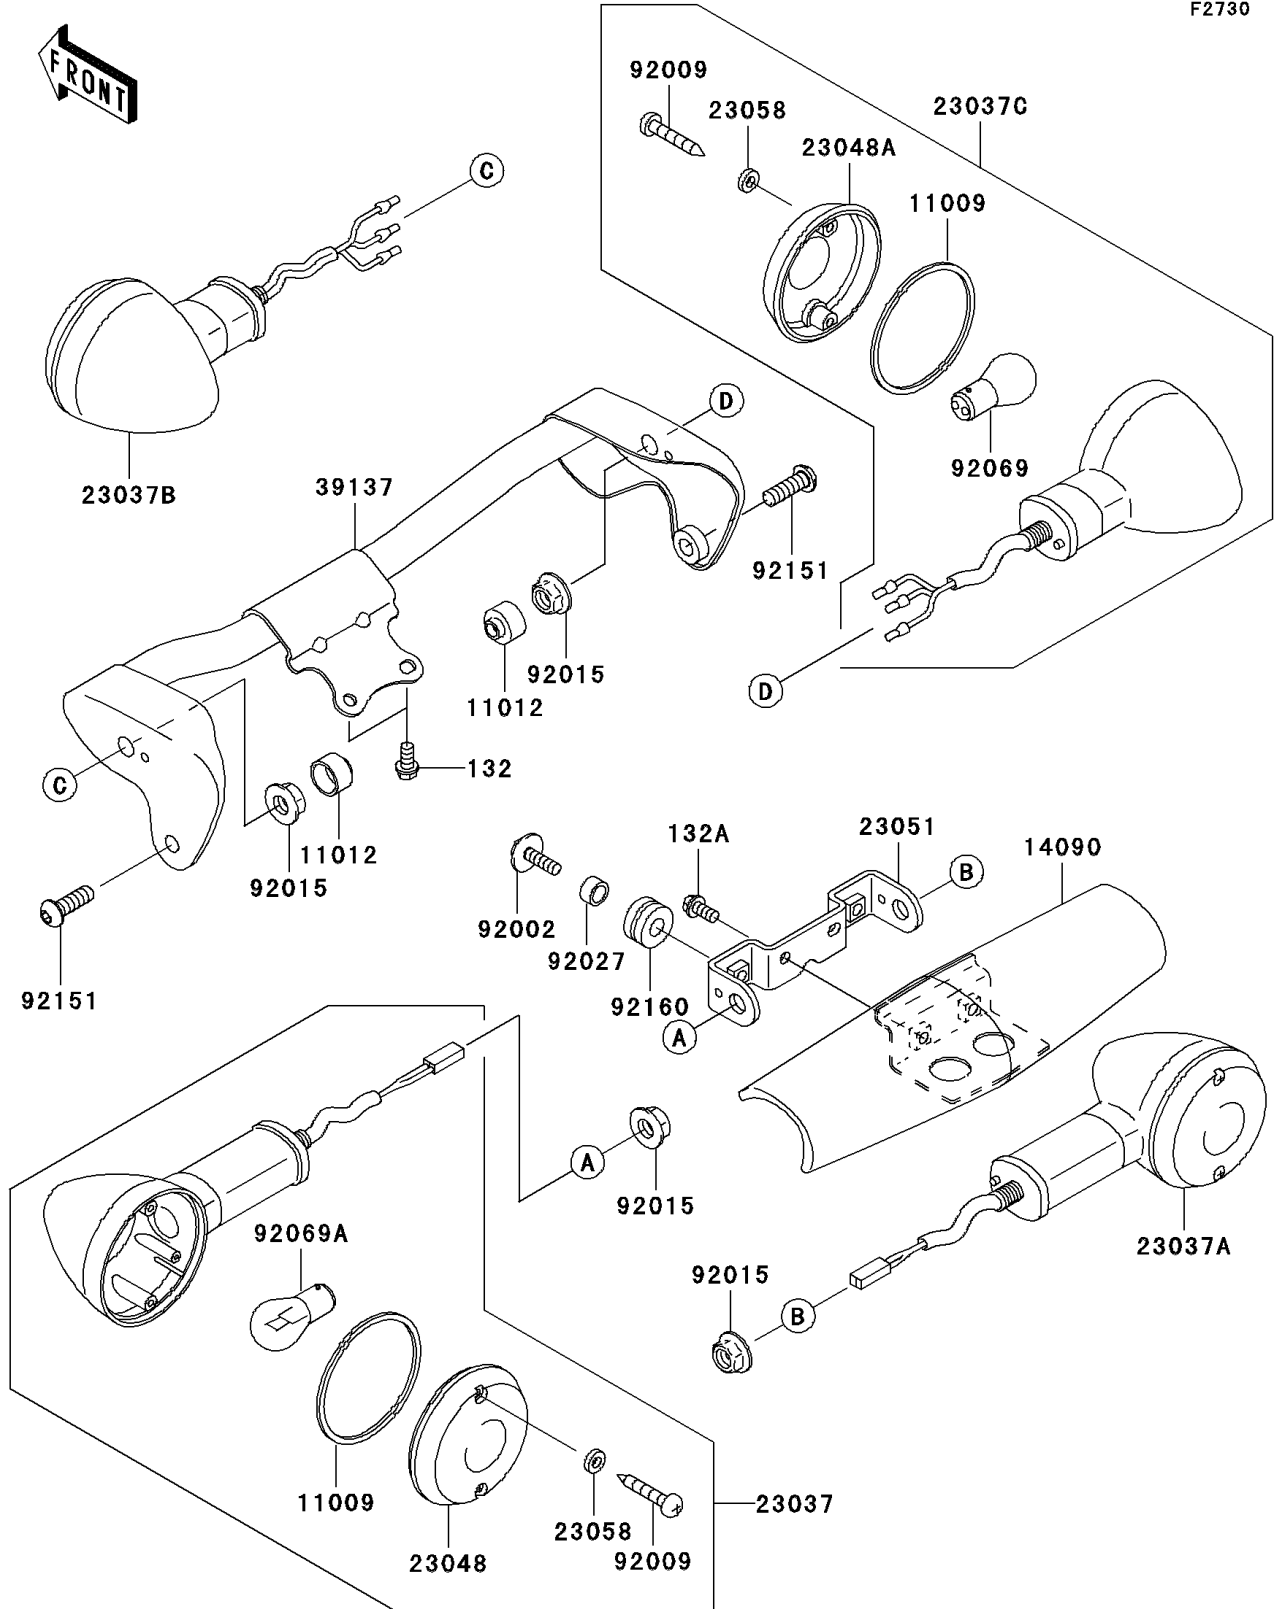

# 2007 Vulcan 1500 Classic PARTS DIAGRAM

Turn Signals

F2730

## 2007 Vulcan 1500 Classic PARTS LIST

### Turn Signals

ITEM NAME	PART NUMBER	QUANTITY
BOLT-FLANGED-SMALL,6X12 (Ref # 132)	132E0612	2
BOLT-FLANGED-SMALL,6X12 (Ref # 132A)	132J0612	2
GASKET,SIGNAL LAMP (Ref # 11009)	11009-1413	4
CAP (Ref # 11012)	11012-1367	2
COVER (Ref # 14090)	14090-1691	1
LAMP-ASSY-SIGNAL,RR,LH (Ref # 23037)	23037-1388	1
LAMP-ASSY-SIGNAL,RR,RH (Ref # 23037A)	23037-1389	1
LAMP-ASSY-SIGNAL,FR,LH (Ref # 23037B)	23037-1426	1
LAMP-ASSY-SIGNAL,FR,RH (Ref # 23037C)	23037-1427	1
LENS-SIGNAL LAMP,RR (Ref # 23048)	23048-1065	2
LENS-SIGNAL LAMP,FR (Ref # 23048A)	23048-1066	2
BRACKET-SIGNAL LAMP,RR (Ref # 23051)	23051-1230	1
WASHER,PLAIN,4MM (Ref # 23058)	23058-002	8
STAY-COMP,SIGNAL LAMP,FR (Ref # 39137)	39137-1077	1
BOLT,UPSET-WP,6X22 (Ref # 92002)	92002-1262	2
SCREW,TAPPING,4X25 (Ref # 92009)	92009-1637	8
NUT,10MM (Ref # 92015)	92015-1356	4
COLLAR,6.8X10X12 (Ref # 92027)	92027-162	2
BULB,12V 21/5W,FR (Ref # 92069)	92069-063	2
BULB,12V 21W,RR (Ref # 92069A)		2
BOLT,SOCKET,8X25 (Ref # 92151)	92151-1327	2
DAMPER (Ref # 92160)	92160-1162	2