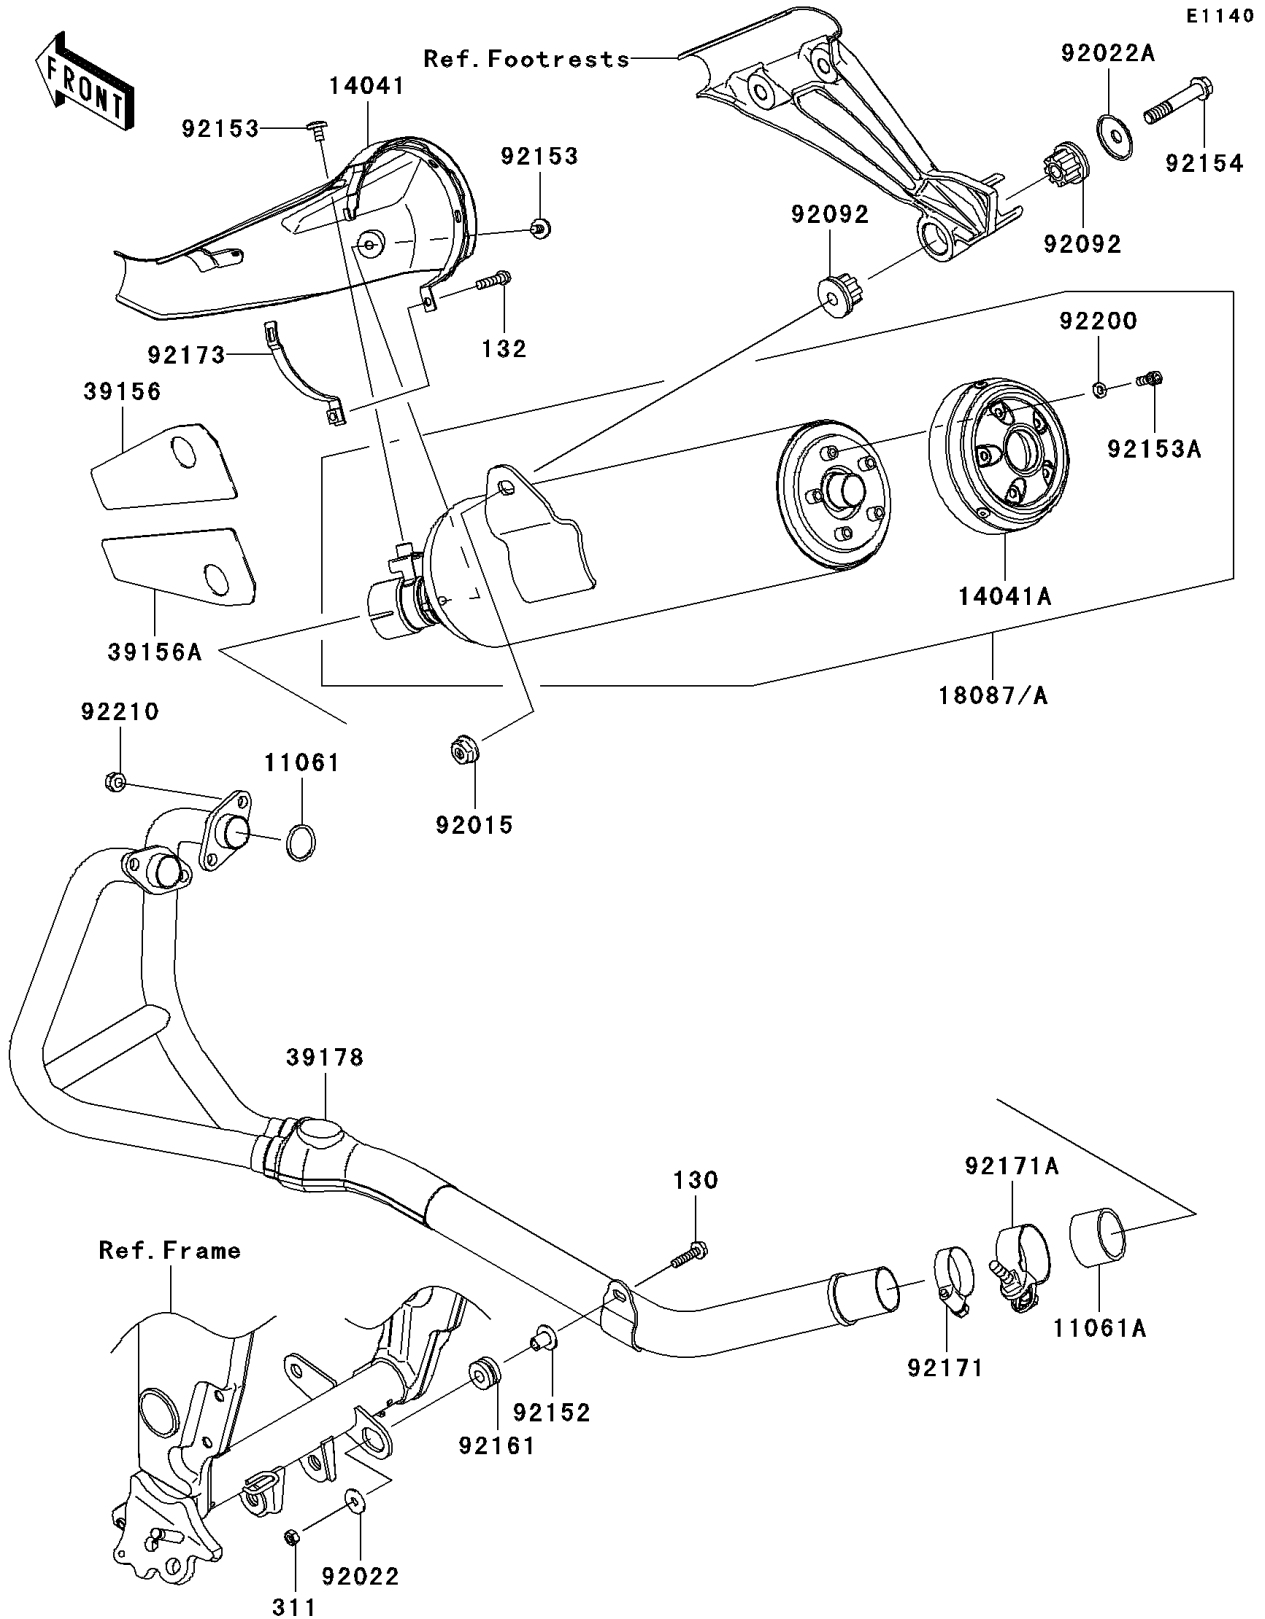

2012 NINJA® 250R PARTS DIAGRAM

Muffler(s)

2012 NINJA® 250R PARTS LIST

Muffler(s)

ITEM NAME	PART NUMBER	QUANTITY
BOLT-FLANGED,6X25 (Ref # 130)	130BB0625	1
BOLT-FLANGED-SMALL,6X25 (Ref # 132)	132BA0625	1
NUT-HEX,6MM (Ref # 311)	311BB0600	1
GASKET,EXHAUST PIPE (Ref # 11061)	11061-0287	2
GASKET,EXHAUST PIPE CONNECTING (Ref # 11061A)	11061-0432	1
COVER-COMP,FR MUFFLER (Ref # 14041)	14041-0049	1
COVER-COMP (Ref # 14041A)	14041-0050	1
MUFFLER (Ref # 18087A)	18087-0288	1
PAD,UPP (Ref # 39156)	39156-0666	1
PAD,LWR (Ref # 39156A)	39156-0667	1
MANIFOLD-COMP-EXHAUST (Ref # 39178)	39178-0157	1
NUT,FLANGED,10MM (Ref # 92015)	92015-1387	1
WASHER,6.5X20X1.6,BLACK (Ref # 92022)	92022-1346	1
WASHER (Ref # 92022A)	92022-289	1
BUSHING-RUBBER,MUFFLER (Ref # 92092)	92092-1013	2
COLLAR (Ref # 92152)	92152-0667	1
BOLT,SOCKET,6X10 (Ref # 92153)	92153-1800	2
BOLT (Ref # 92153A)	92153-1967	5
BOLT,FLANGED,10X55 (Ref # 92154)	92154-0070	1
DAMPER (Ref # 92161)	92161-0723	1
CLAMP (Ref # 92171)	92171-0059	1
CLAMP,CHAMBER-EX PIPE (Ref # 92171A)	92171-0061	1
CLAMP (Ref # 92173)	92173-0200	1
WASHER,6.5X11.5X0.8 (Ref # 92200)	92200-0554	5
NUT,8MM (Ref # 92210)	92210-1242	4