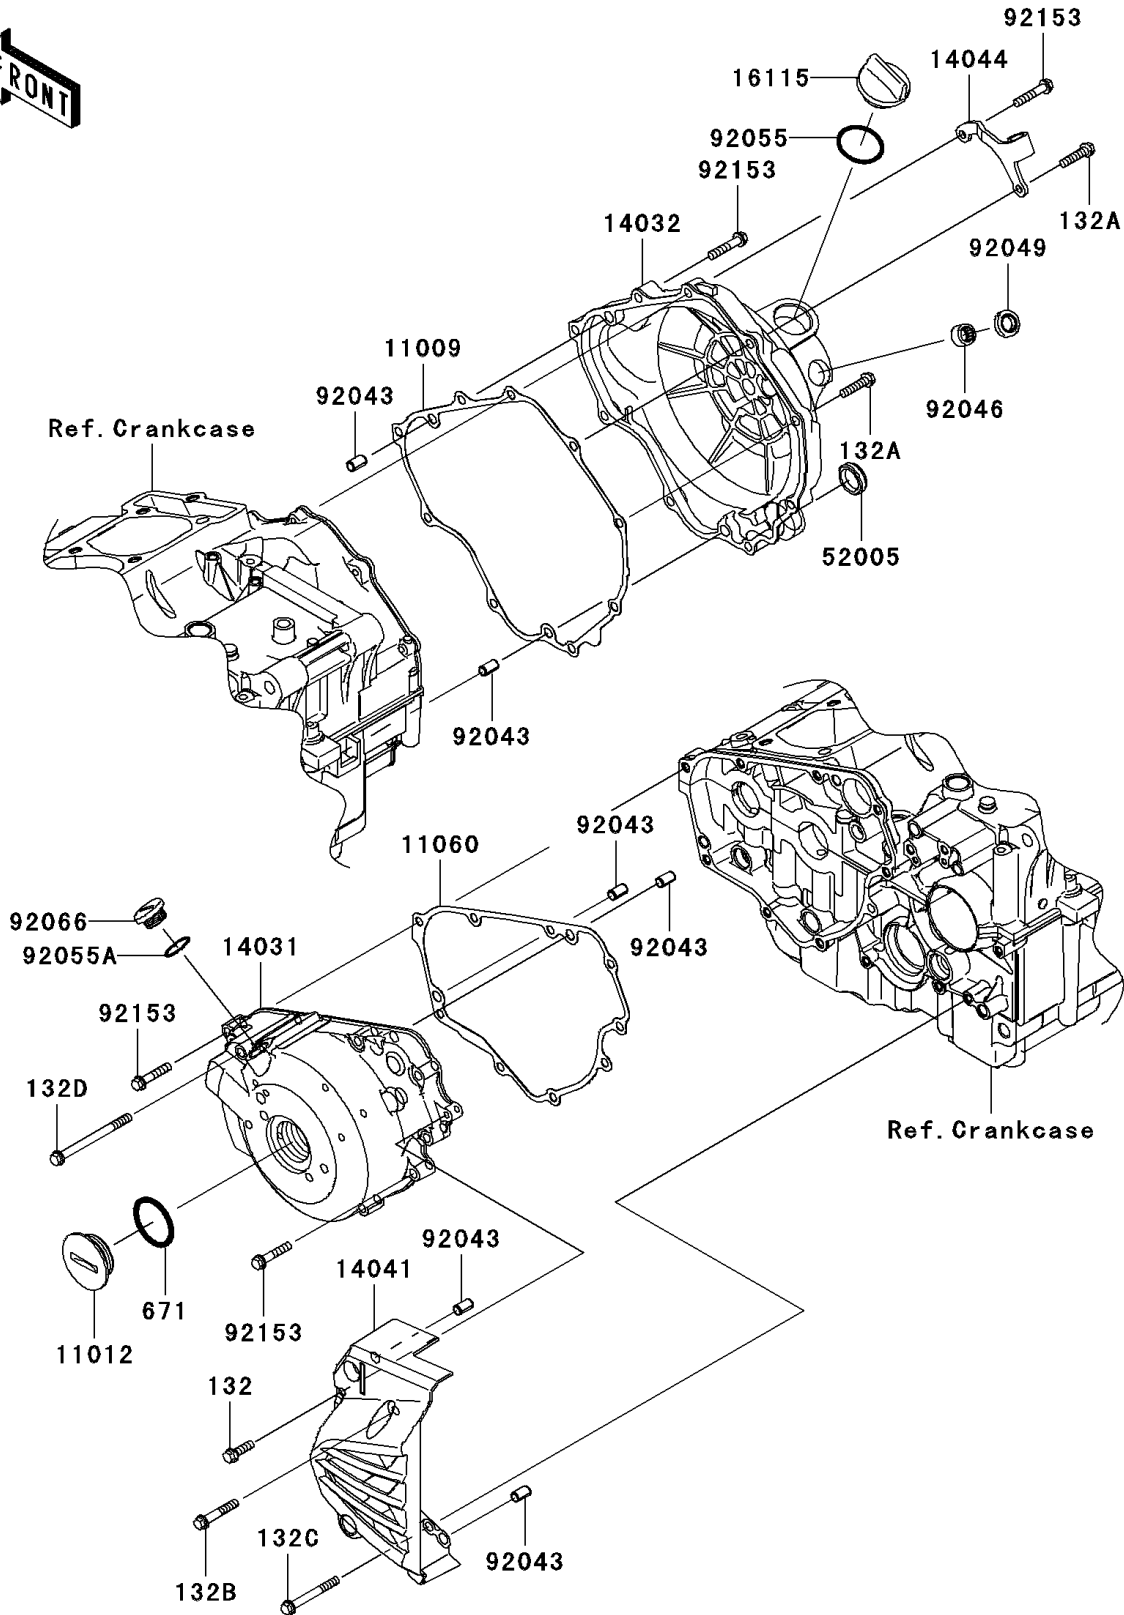

# 2012 NINJA® 250R PARTS DIAGRAM

Engine Cover(s)

E1431

## 2012 NINJA® 250R PARTS LIST

### Engine Cover(s)

ITEM NAME	PART NUMBER	QUANTITY
BOLT-FLANGED-SMALL,6X20 (Ref # 132)	132BB0620	1
BOLT-FLANGED-SMALL,6X25 (Ref # 132A)	132BB0625	2
BOLT-FLANGED-SMALL,6X35 (Ref # 132B)	132BB0635	1
BOLT-FLANGED-SMALL,6X50 (Ref # 132C)	132BB0650	1
BOLT-FLANGED-SMALL,6X75 (Ref # 132D)	132BB0675	1
O RING,40MM (Ref # 671)	671B2540	1
GASKET,CLUTCH COVER (Ref # 11009)	11009-1872	1
CAP (Ref # 11012)	11012-1362	1
GASKET,GENERATOR COVER (Ref # 11060)	11060-1920	1
COVER-GENERATOR (Ref # 14031)	14031-0080	1
COVER-CLUTCH (Ref # 14032)	14032-0095	1
COVER-COMP,CHAIN (Ref # 14041)	14041-0021	1
HOLDER-CABLE (Ref # 14044)	14044-0045	1
CAP-OIL FILLER (Ref # 16115)	16115-1068	1
GAUGE,OIL LEVEL (Ref # 52005)	52005-1009	1
PIN,6.2X8X14 (Ref # 92043)	92043-1263	6
BEARING-NEEDLE,HK1210 (Ref # 92046)	92046-1010	1
SEAL-OIL (Ref # 92049)	92049-1560	1
RING-O,31.5X2.6 (Ref # 92055)	92055-049	1
RING-O,20X2 (Ref # 92055A)	92055-1146	1
PLUG,COVER (Ref # 92066)	92066-1163	1
BOLT,6X30 (Ref # 92153)	92153-0832	15