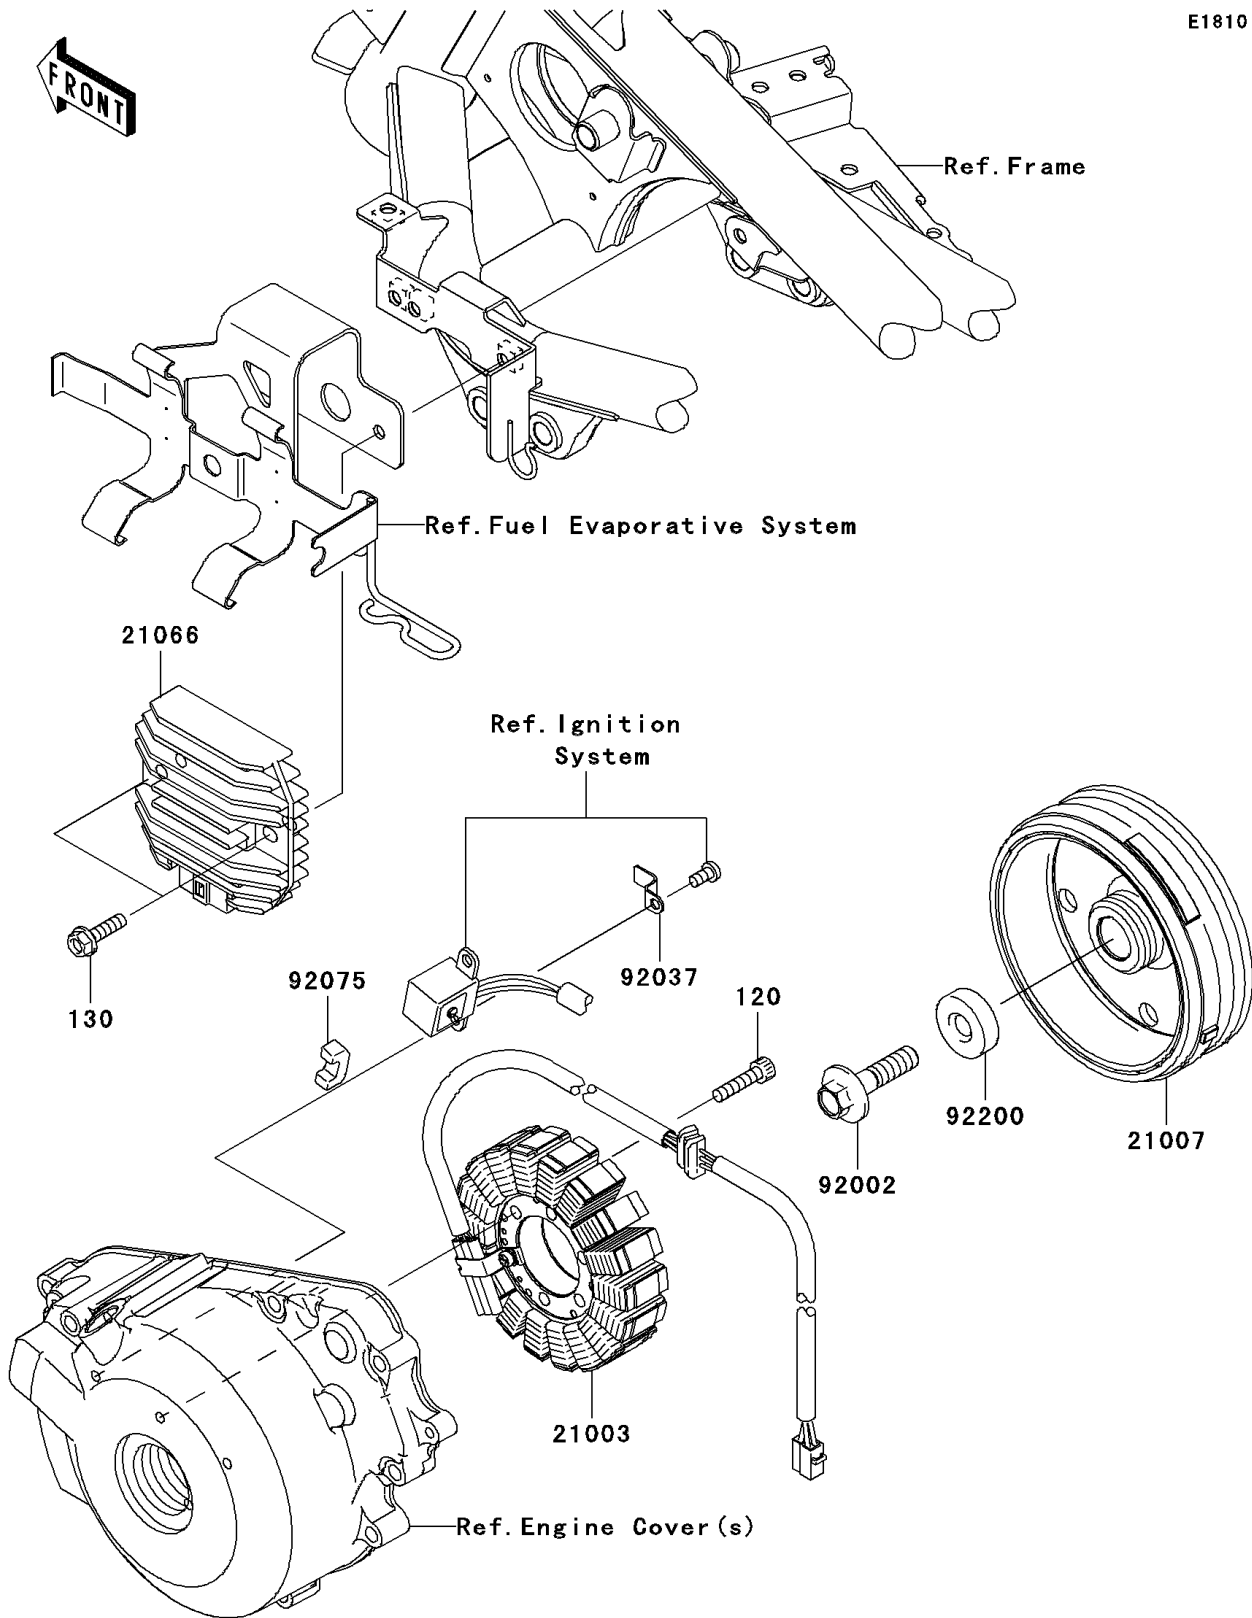

2012 NINJA® 250R PARTS DIAGRAM

Generator

E1810

2012 NINJA® 250R PARTS LIST

Generator

ITEM NAME	PART NUMBER	QUANTITY
BOLT-SOCKET,6X25 (Ref # 120)	120CA0625	3
BOLT-FLANGED,6X22 (Ref # 130)	130BA0622	2
STATOR (Ref # 21003)	21003-0114	1
ROTOR (Ref # 21007)	21007-0152	1
REGULATOR-VOLTAGE (Ref # 21066)	21066-0027	1
BOLT,FLANGED,10X40 (Ref # 92002)	92002-1296	1
CLAMP (Ref # 92037)	92037-1919	1
DAMPER (Ref # 92075)	92075-1811	1
WASHER (Ref # 92200)	92200-1241	1