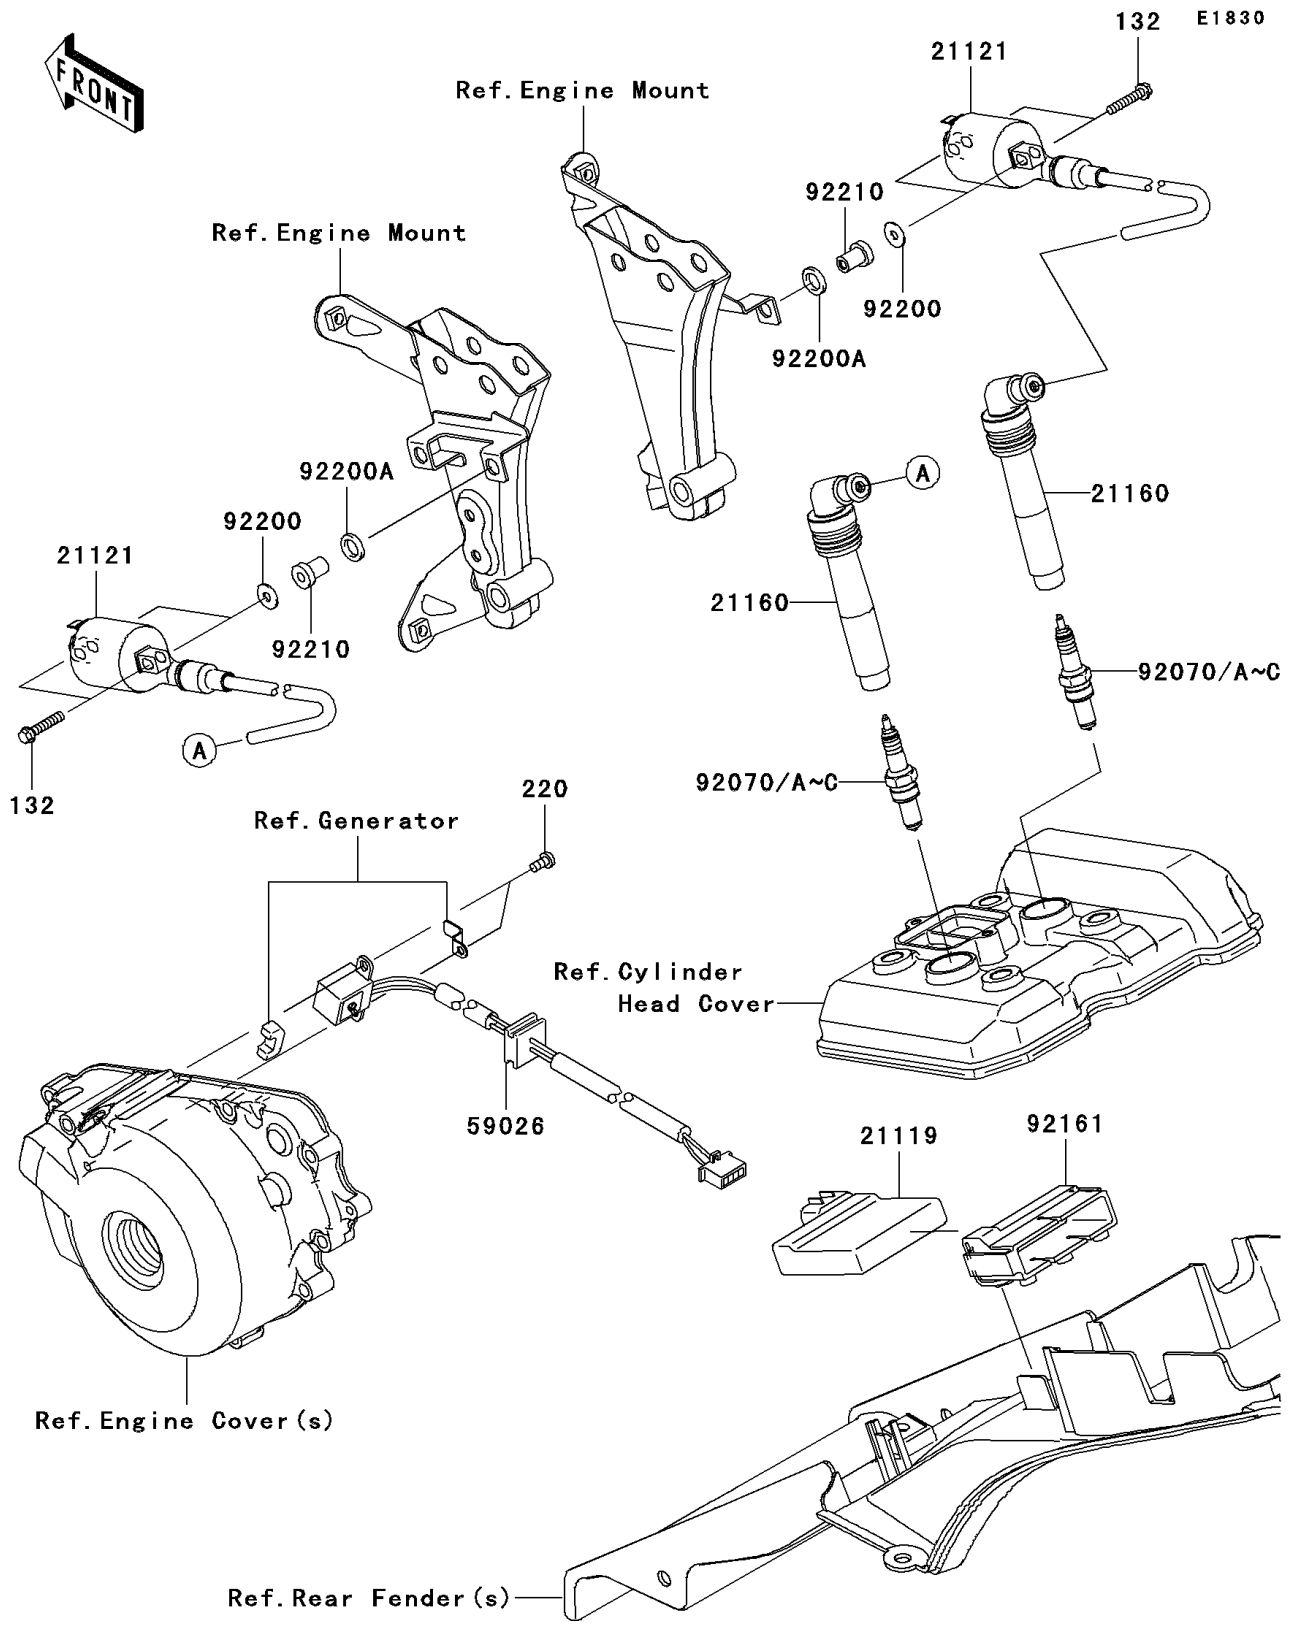

# 2012 NINJA® 250R PARTS DIAGRAM

## Ignition System

## 2012 NINJA® 250R PARTS LIST

### Ignition System

ITEM NAME	PART NUMBER	QUANTITY
BOLT-FLANGED-SMALL,5X25 (Ref # 132)	132BA0525	4
SCREW-PAN-CROSS,5X10 (Ref # 220)	220AA0510	2
IGNITER (Ref # 21119)	21119-0096	1
COIL-IGNITION (Ref # 21121)	21121-0054	2
CAP-ASSY-PLUG (Ref # 21160)	21160-0013	2
COIL-PULSING (Ref # 59026)	59026-0037	1
PLUG-SPARK,CR8E(NGK) (Ref # 92070)	92070-0031	2
PLUG-SPARK,U24ESR-N(ND) (Ref # 92070A)		2
PLUG-SPARK,CR7E(NGK) (Ref # 92070B)	92070-1209	2
PLUG-SPARK,U22ESR-N(ND) (Ref # 92070C)		2
DAMPER (Ref # 92161)	92161-1275	1
WASHER,5.2X15X1.0 (Ref # 92200)	92200-0456	4
WASHER,10.5X16X2.3 (Ref # 92200A)	92200-0457	4
NUT,5MM (Ref # 92210)	92210-0001	4