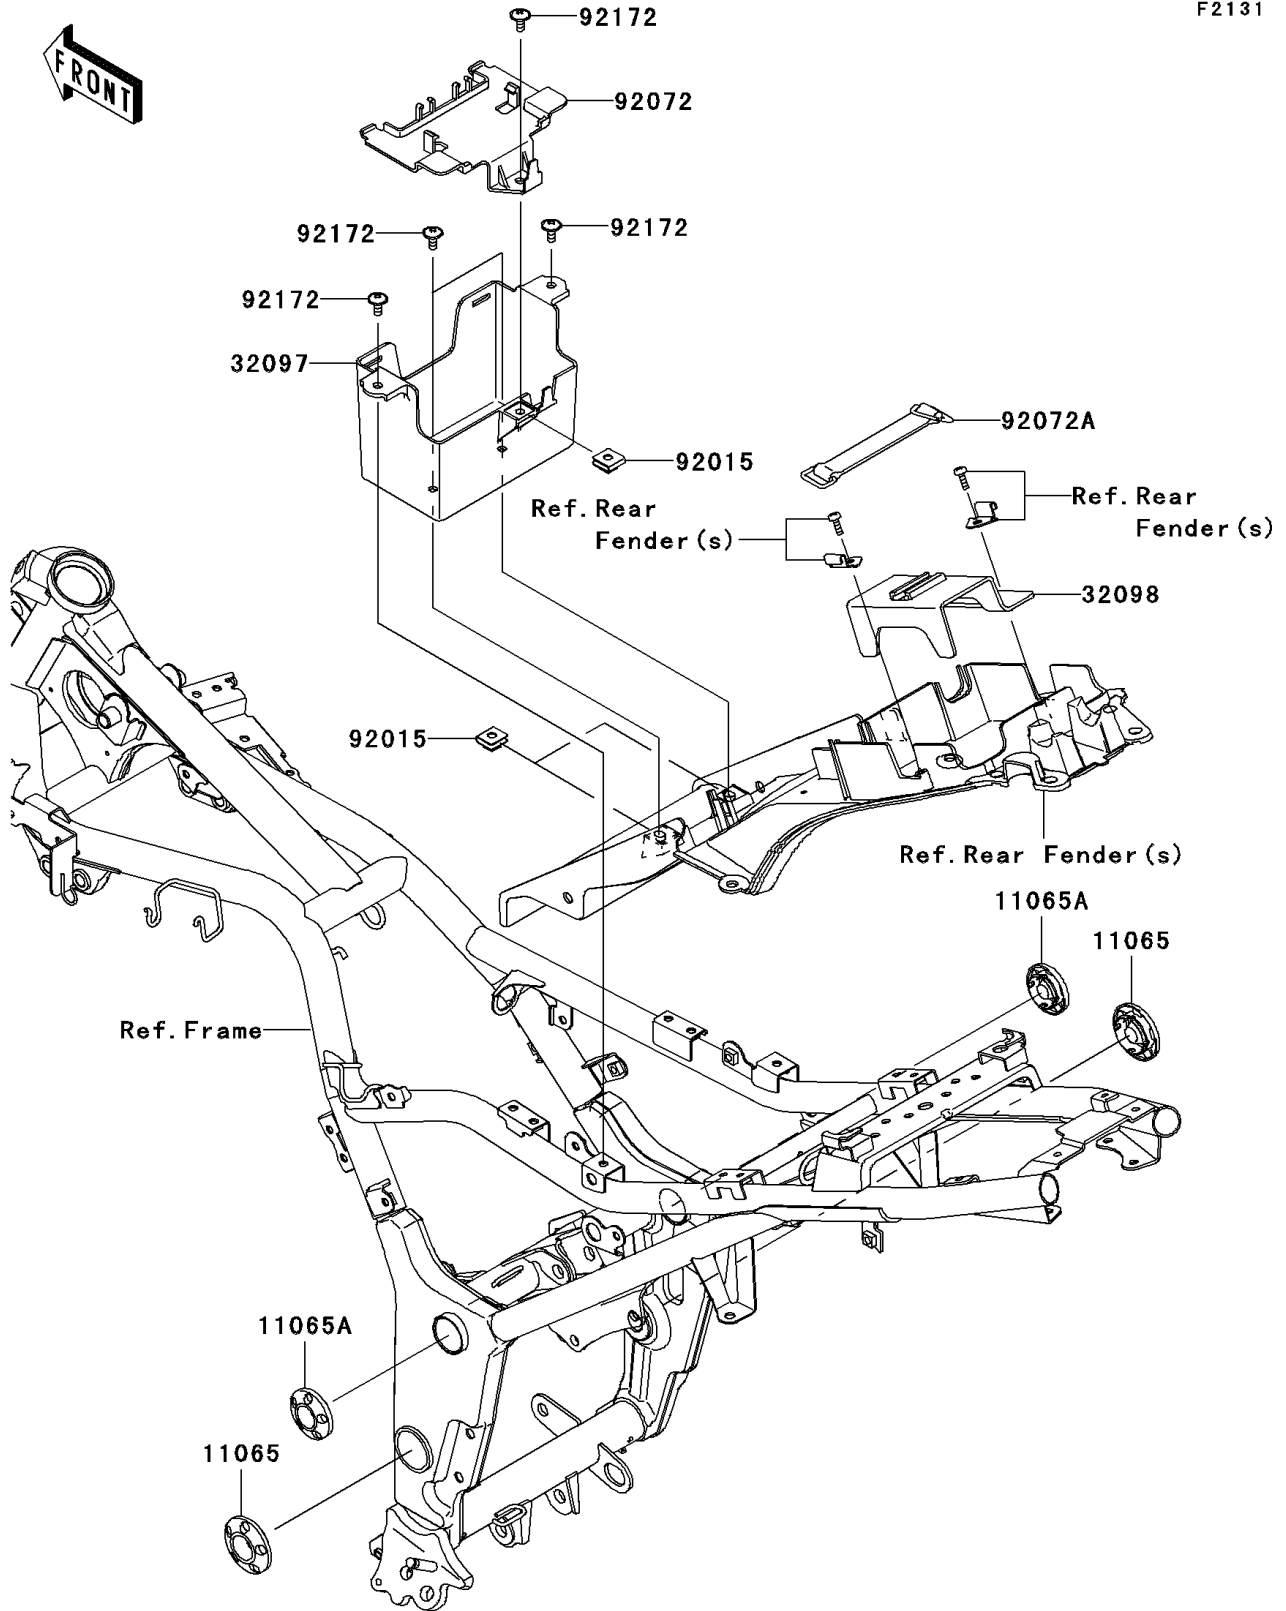

# 2012 NINJA® 250R PARTS DIAGRAM

## Frame Fittings

F2131

## 2012 NINJA® 250R PARTS LIST

### Frame Fittings

ITEM NAME	PART NUMBER	QUANTITY
CAP,SWING ARM BRACKET,BLACK (Ref # 11065)	11065-0262-18T	2
CAP,SWING ARM BRACKET,BLACK (Ref # 11065A)	11065-0263-18T	2
CASE-BATTERY (Ref # 32097)	32097-0022	1
CASE-TOOL (Ref # 32098)	32098-0019	1
NUT,6MM (Ref # 92015)	92015-1094	3
BAND,BATTERY (Ref # 92072)	92072-0069	1
BAND,TOOL (Ref # 92072A)	92072-0099	1
SCREW,6X14 (Ref # 92172)	92172-0004	5