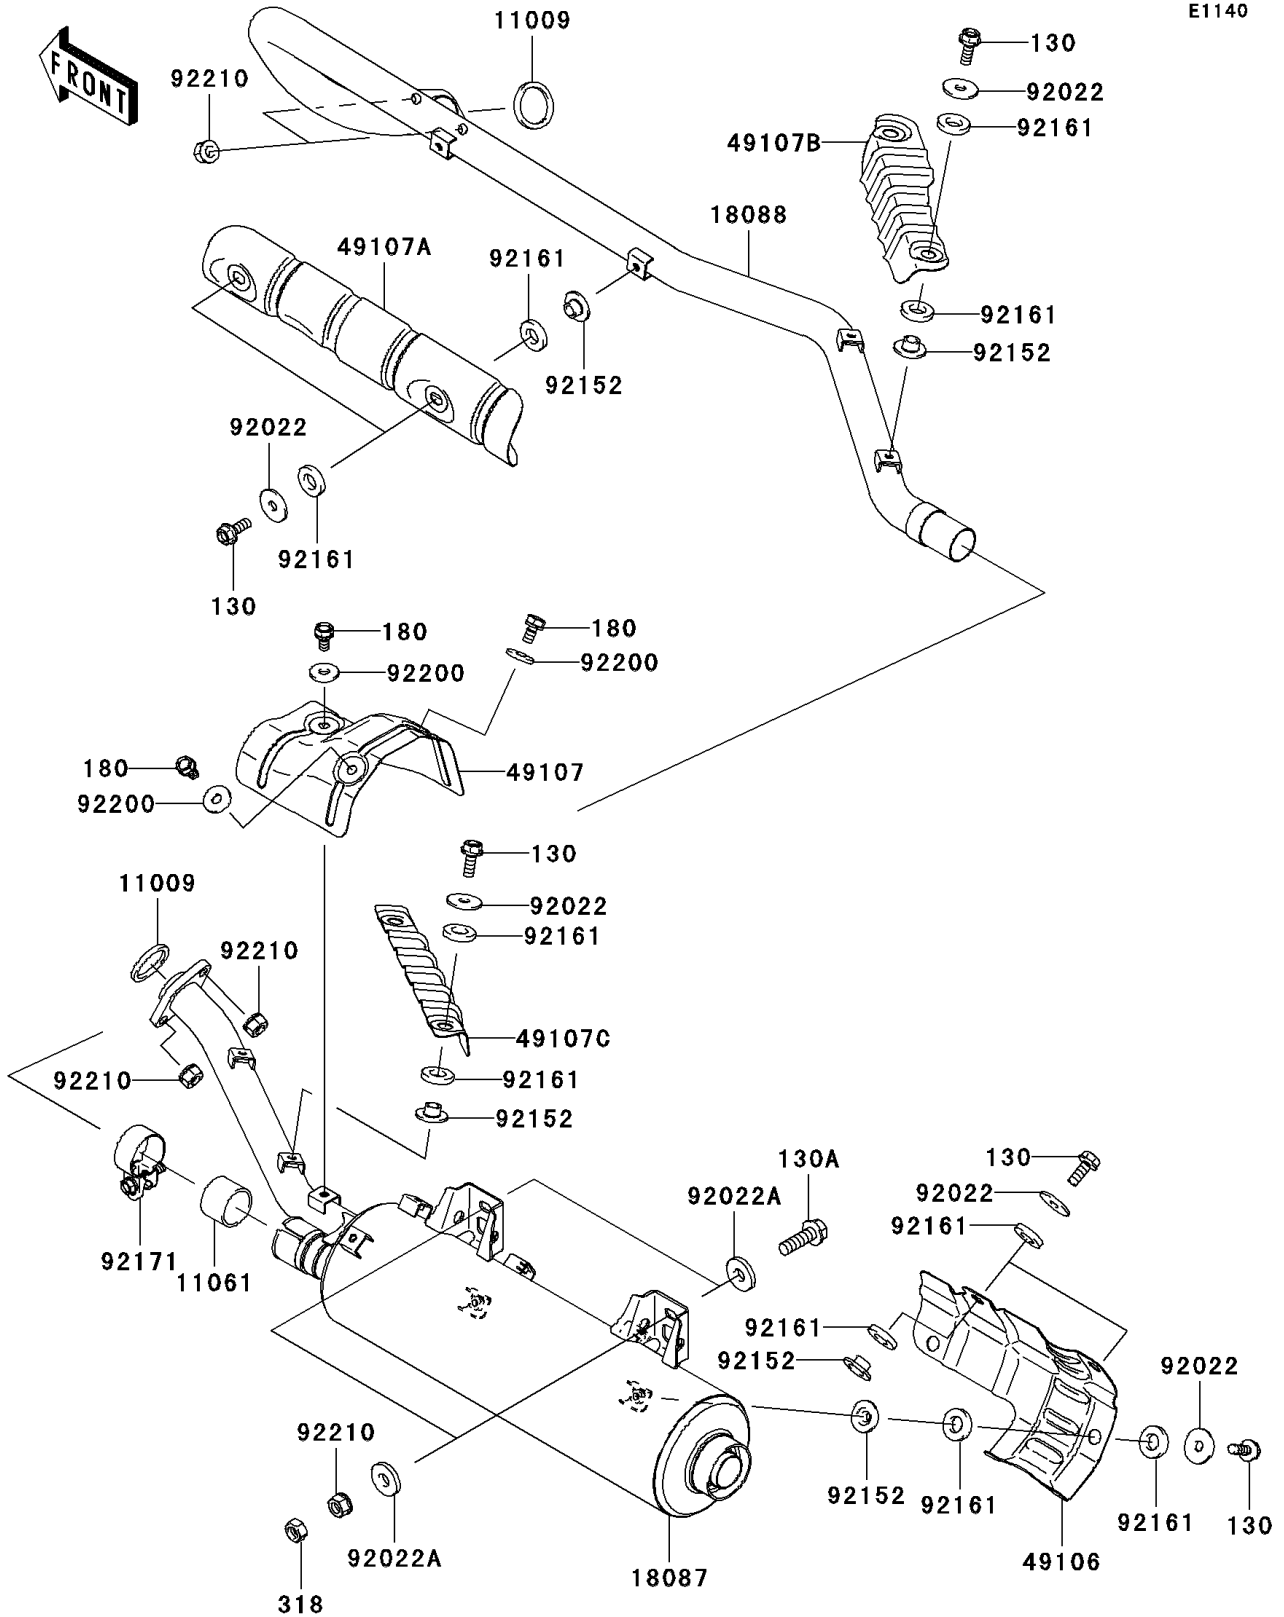

# 2010 Brute Force® 750 4x4i PARTS DIAGRAM

Muffler(s)

E1140

# 2010 Brute Force® 750 4x4i PARTS LIST

Muffler(s)

ITEM NAME	PART NUMBER	QUANTITY
-----------	-------------	----------