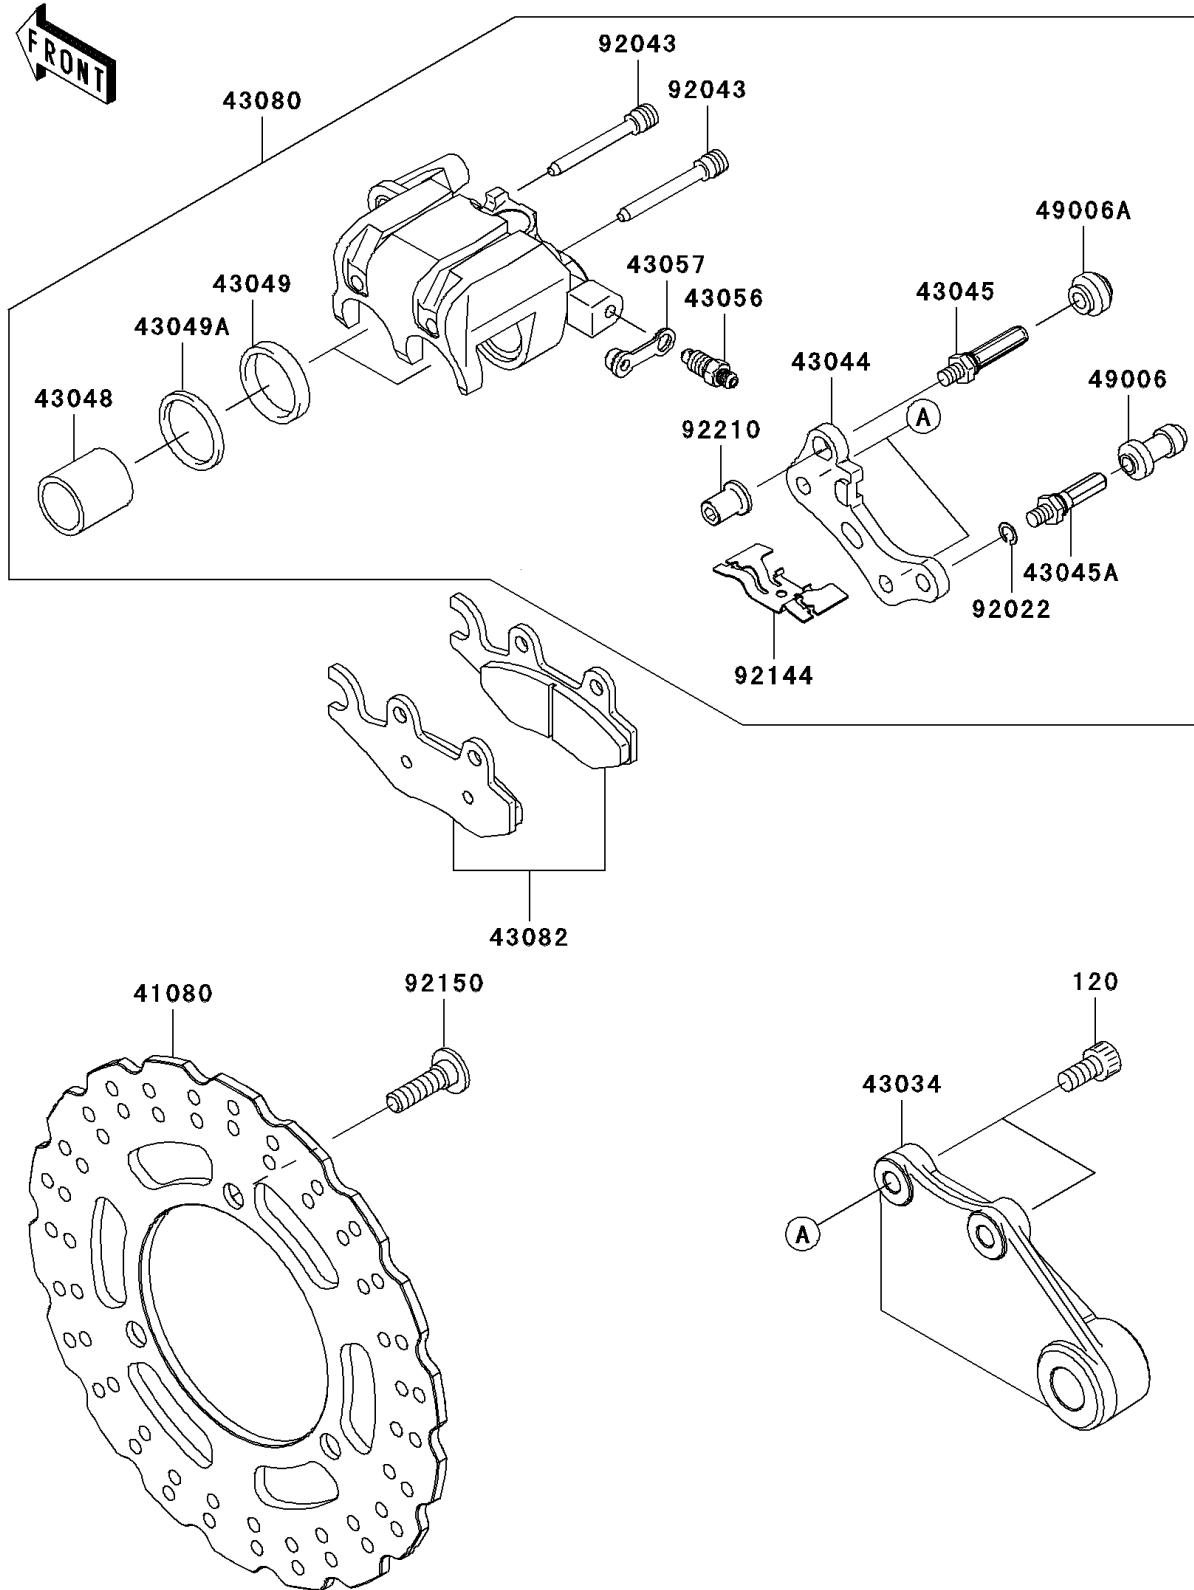

# 2012 NINJA® 250R PARTS DIAGRAM

Rear Brake

F2294

## 2012 NINJA® 250R PARTS LIST

### Rear Brake

ITEM NAME	PART NUMBER	QUANTITY
BOLT-SOCKET,8X16 (Ref # 120)	120CA0816	2
DISC,RR,BLACK (Ref # 41080)	41080-0114-11H	1
HOLDER-BRAKE,REAR CALIPER,BLK (Ref # 43034)	43034-0021-18R	1
HOLDER-COMP-CALIPER (Ref # 43044)	43044-1112	1
SHAFT-CALIPER (Ref # 43045)	43045-0004	1
SHAFT-CALIPER (Ref # 43045A)	43045-1010	1
PISTON-CALIPER (Ref # 43048)	43048-1066	2
PACKING (Ref # 43049)	43049-1063	2
PACKING (Ref # 43049A)	43049-1064	2
BREATHER-BRAKE (Ref # 43056)	43056-0004	1
CAP-BREATHER (Ref # 43057)	43057-1001	1
CALIPER-SUB-ASSY,RR,SILVER (Ref # 43080)	43080-0094-GN	1
PAD-ASSY-BRAKE (Ref # 43082)	43082-0081	1
BOOT,CALIPER (Ref # 49006)	49006-1088	1
BOOT,CALIPER (Ref # 49006A)	49006-1242	1
WASHER,WAVE (Ref # 92022)	92022-1373	1
PIN,HANGER (Ref # 92043)	92043-1416	2
SPRING,PAD (Ref # 92144)	92144-1847	1
BOLT,SOCKET,8X30 (Ref # 92150)	92150-1771	3
NUT (Ref # 92210)	92210-0615	1