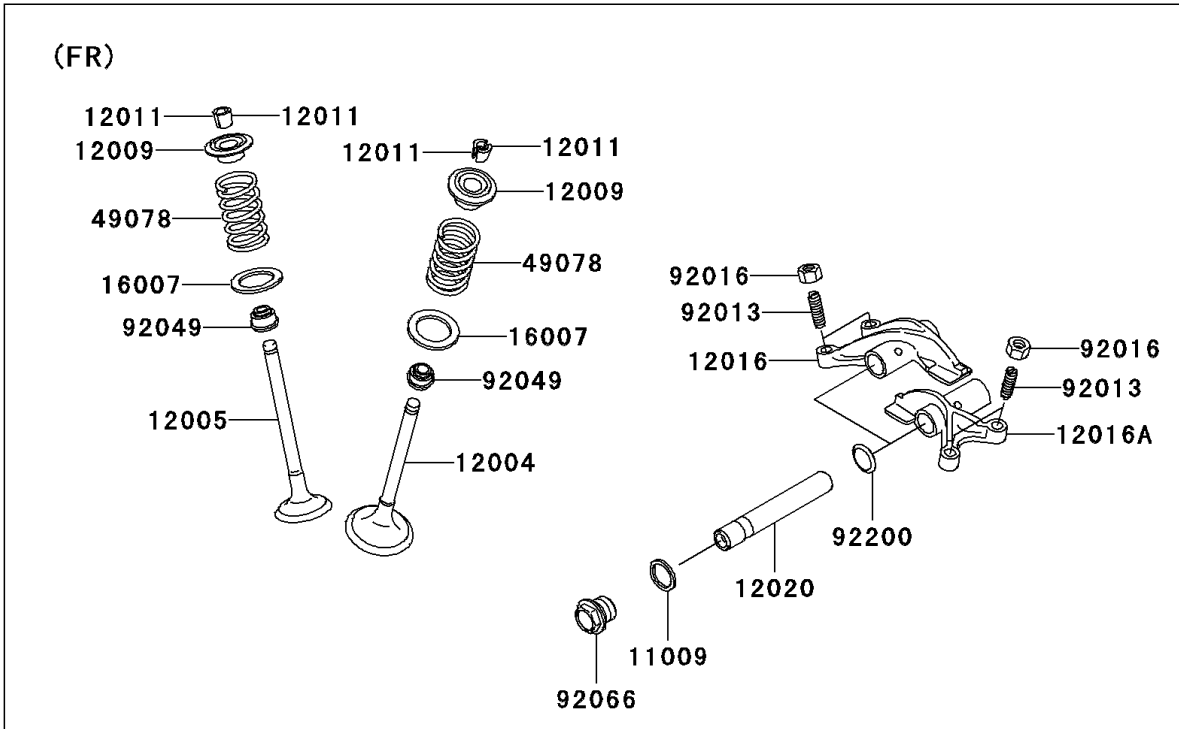

2010 Brute Force® 750 4x4i PARTS DIAGRAM

Valve(s)

E1210

2010 Brute Force® 750 4x4i PARTS LIST

Valve(s)

ITEM NAME	PART NUMBER	QUANTITY
-----------	-------------	----------