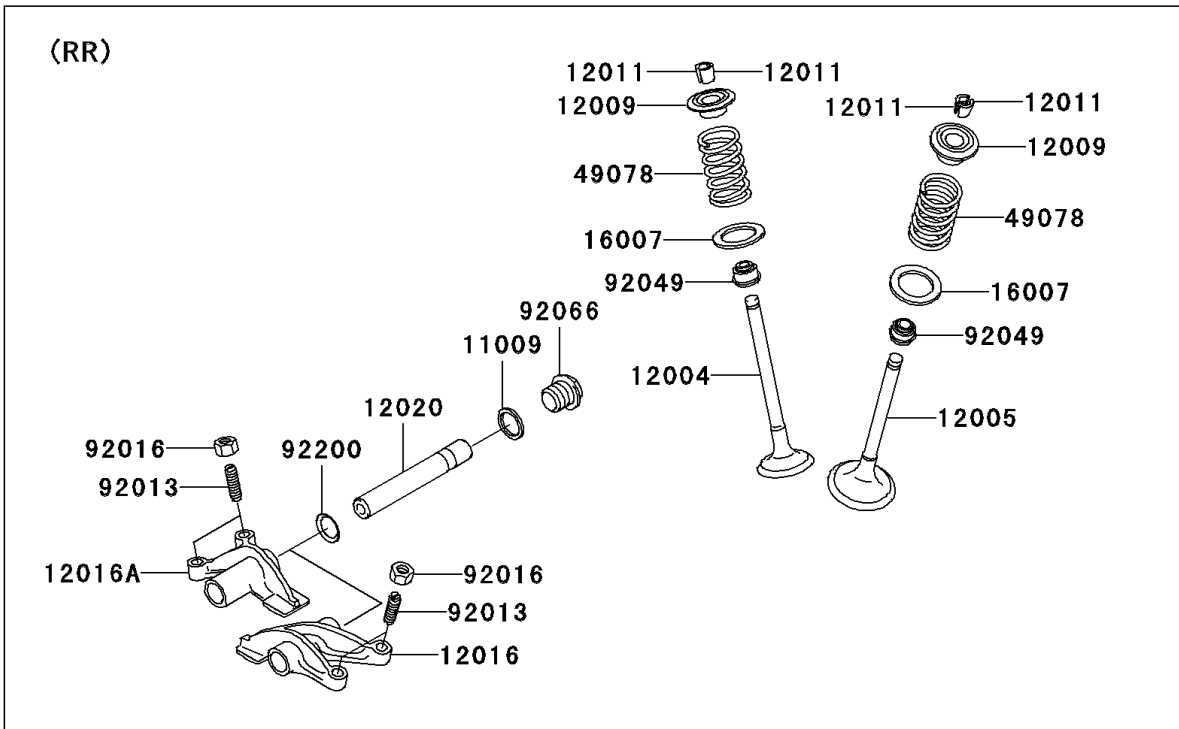

2010 Brute Force® 750 4x4i PARTS DIAGRAM

Valve(s)

E1210

2010 Brute Force® 750 4x4i PARTS LIST

Valve(s)

ITEM NAME	PART NUMBER	QUANTITY
-----------	-------------	----------