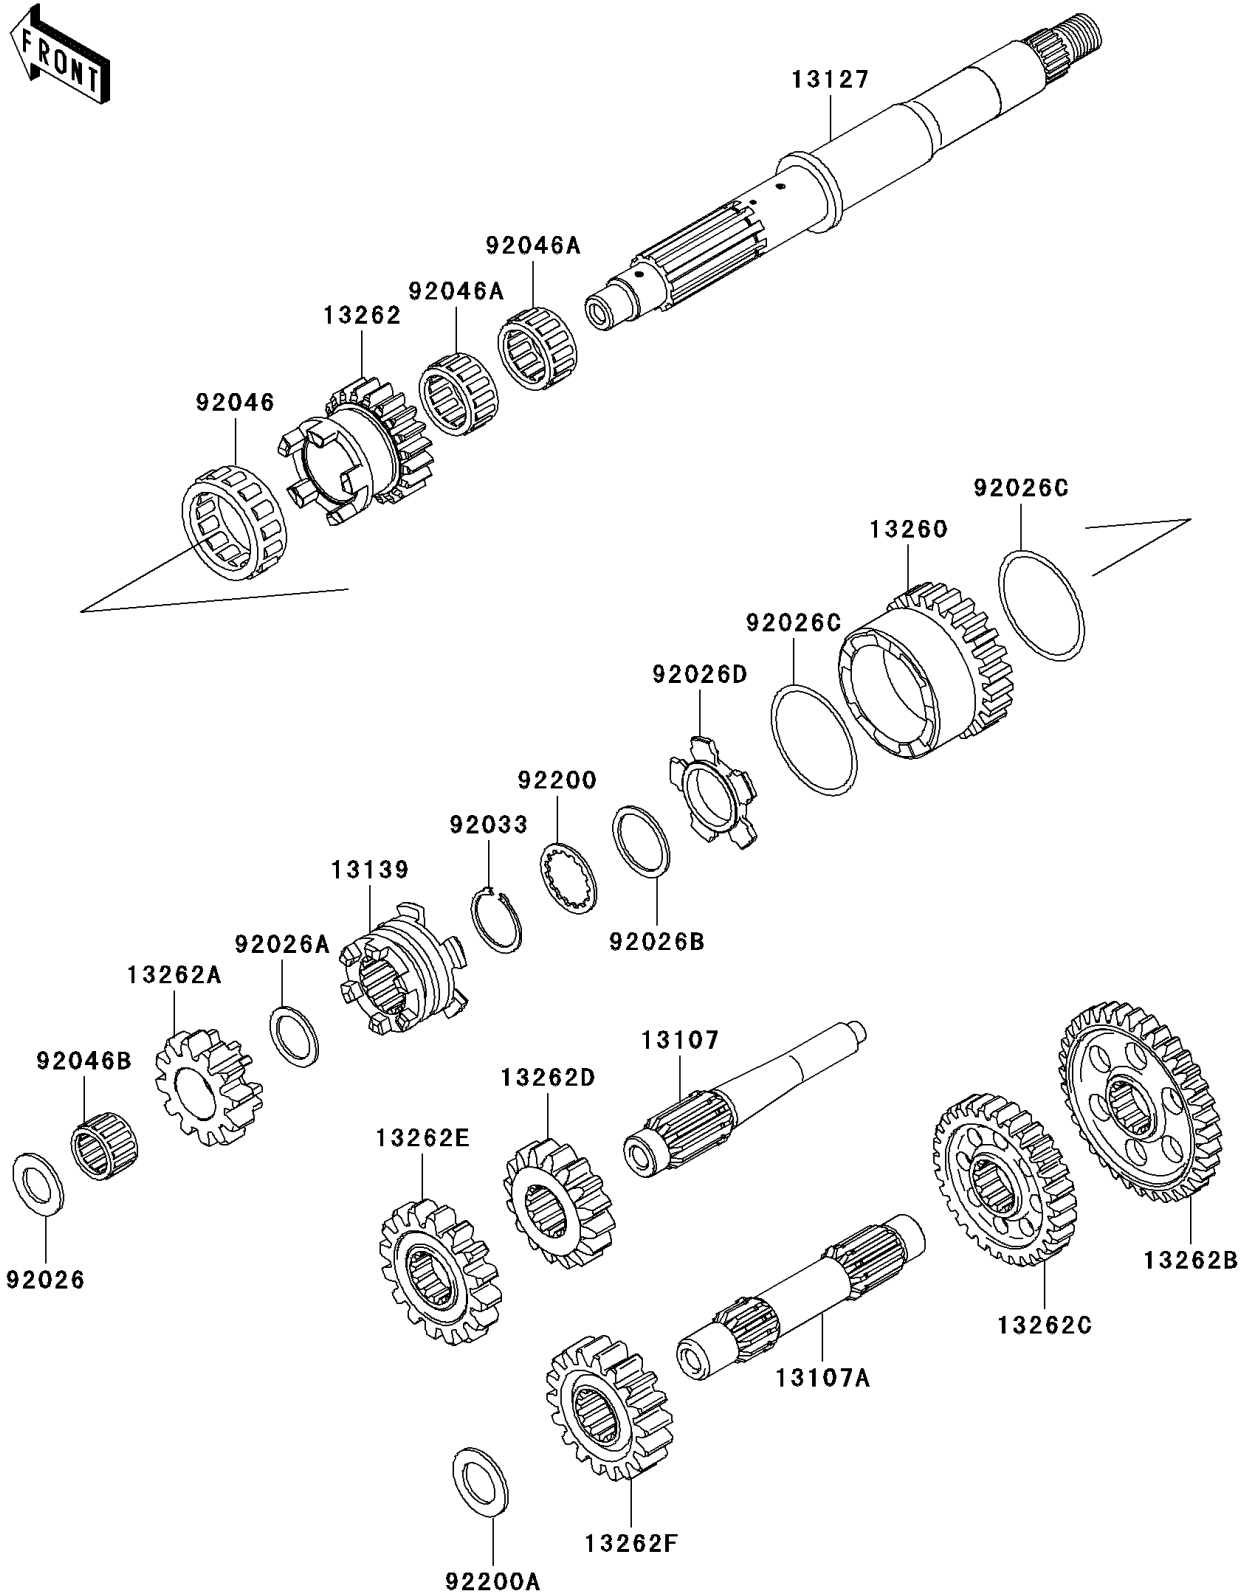

# 2010 Brute Force® 750 4x4i PARTS DIAGRAM

Transmission

E1361

# 2010 Brute Force® 750 4x4i PARTS LIST

Transmission

ITEM NAME	PART NUMBER	QUANTITY
-----------	-------------	----------