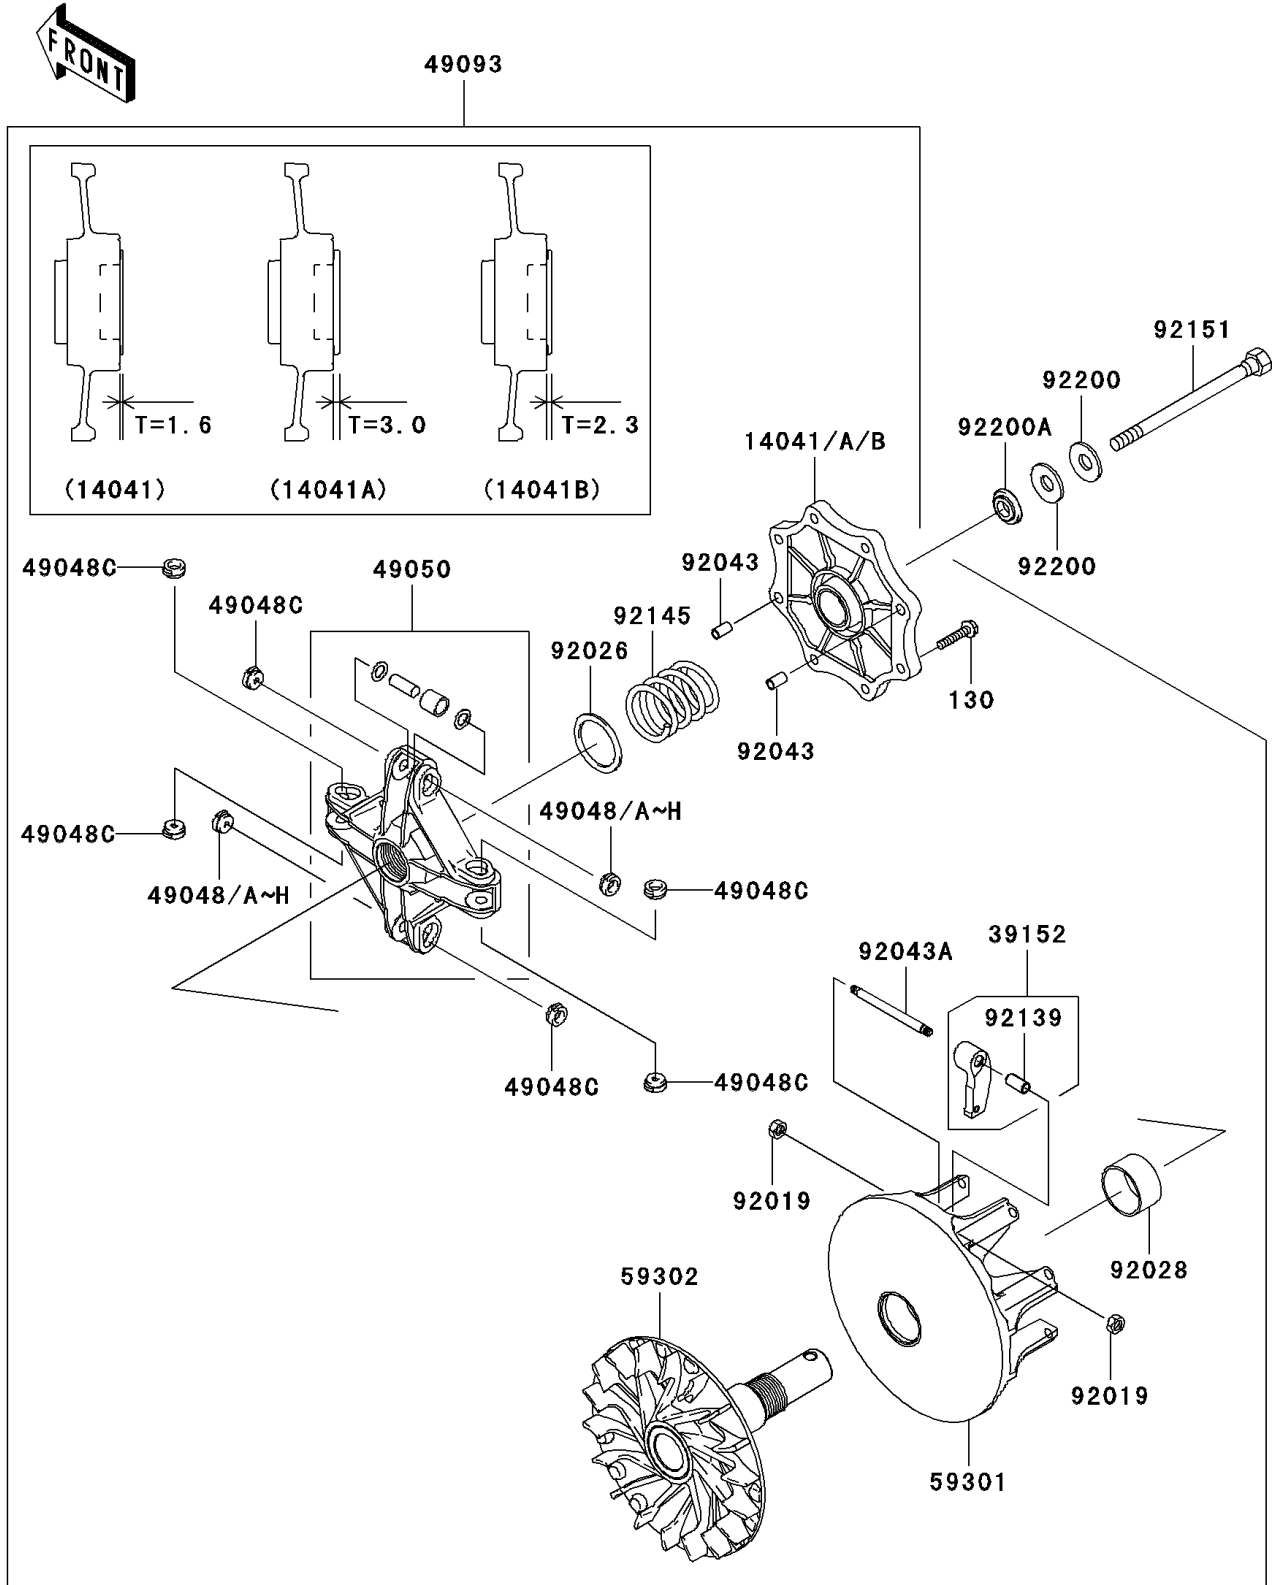

2010 Brute Force® 750 4x4i PARTS DIAGRAM

Drive Converter

E1391

2010 Brute Force® 750 4x4i PARTS LIST

Drive Converter

ITEM NAME	PART NUMBER	QUANTITY
BOLT-FLANGED,6X30 (Ref # 130)	130CA0630	8
COVER-COMP,RED (Ref # 14041)	14041-1159	AR
COVER-COMP,BLUE (Ref # 14041A)	14041-1160	AR
COVER-COMP,STD (Ref # 14041B)	14041-1161	1
WEIGHT-RAMP (Ref # 39152)	39152-0019	4
SHOE,T=7.2 (Ref # 49048)	49048-1087	AR
SHOE,T=7.3 (Ref # 49048A)	49048-1088	AR
SHOE,T=7.4 (Ref # 49048B)	49048-1089	AR
SHOE,T=7.5 (Ref # 49048C)	49048-1090	8
SHOE,T=7.6 (Ref # 49048D)	49048-1091	AR
SHOE,T=7.7 (Ref # 49048E)	49048-1092	AR
SHOE,T=7.8 (Ref # 49048F)	49048-1093	AR
SHOE,T=7.9 (Ref # 49048G)	49048-1094	AR
SHOE,T=8.0 (Ref # 49048H)	49048-1095	AR
SPIDER (Ref # 49050)	49050-0010	1
CONVERTER-ASSY-DRIVE (Ref # 49093)	49093-0022	1
SHEAVE-MOVABLE (Ref # 59301)	59301-0007	1
SHEAVE-COMP (Ref # 59302)	59302-0003	1
NUT,LOCK,6MM (Ref # 92019)	92019-008	8
SPACER,39X49.5X1.0 (Ref # 92026)	92026-1603	1
BUSHING (Ref # 92028)	92028-1975	1
PIN,6.2X8X14 (Ref # 92043)	92043-1263	2
PIN (Ref # 92043A)	92043-1688	4
BUSHING (Ref # 92139)	92139-0215	4
SPRING (Ref # 92145)	92145-0557	1
BOLT,12X165 (Ref # 92151)	92151-1393	1
WASHER,SPRING (Ref # 92200)	92200-1504	2
WASHER (Ref # 92200A)	92200-1634	1