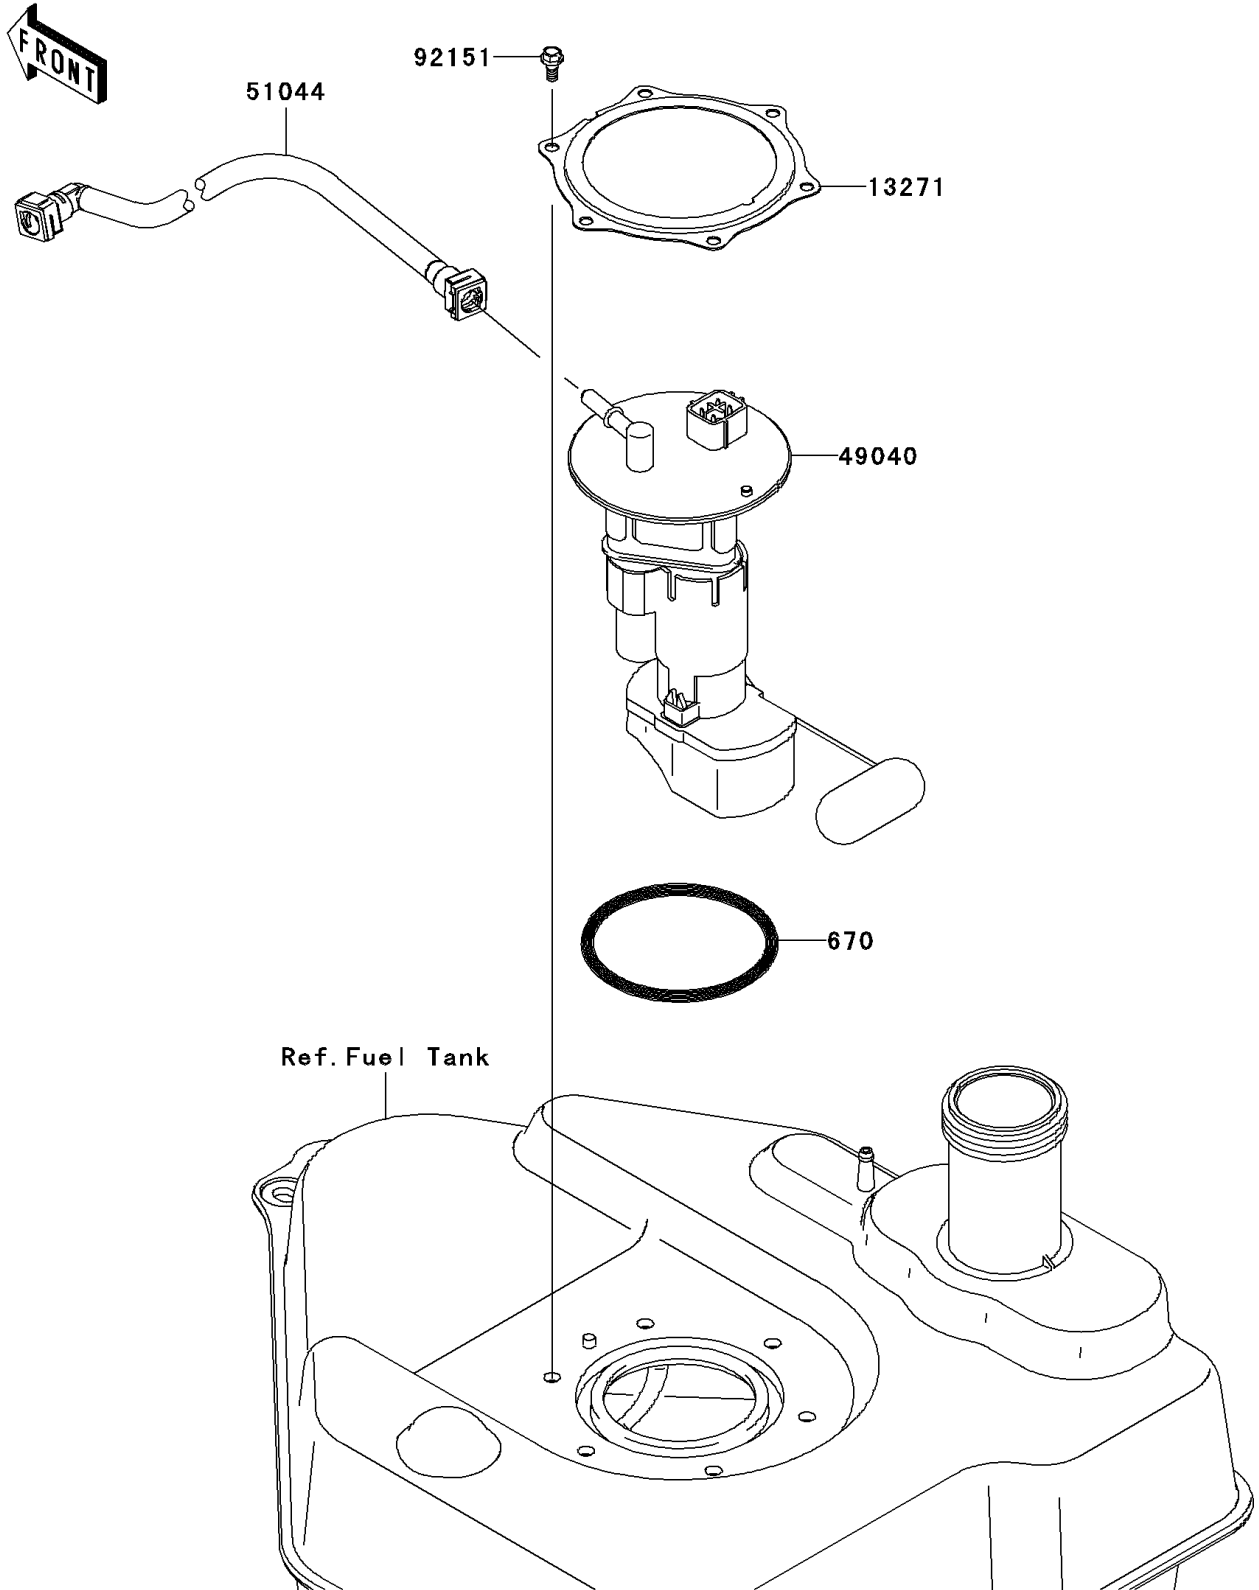

# 2010 Brute Force® 750 4x4i PARTS DIAGRAM

Fuel Pump

E1520

# 2010 Brute Force® 750 4x4i PARTS LIST

Fuel Pump

ITEM NAME	PART NUMBER	QUANTITY
-----------	-------------	----------