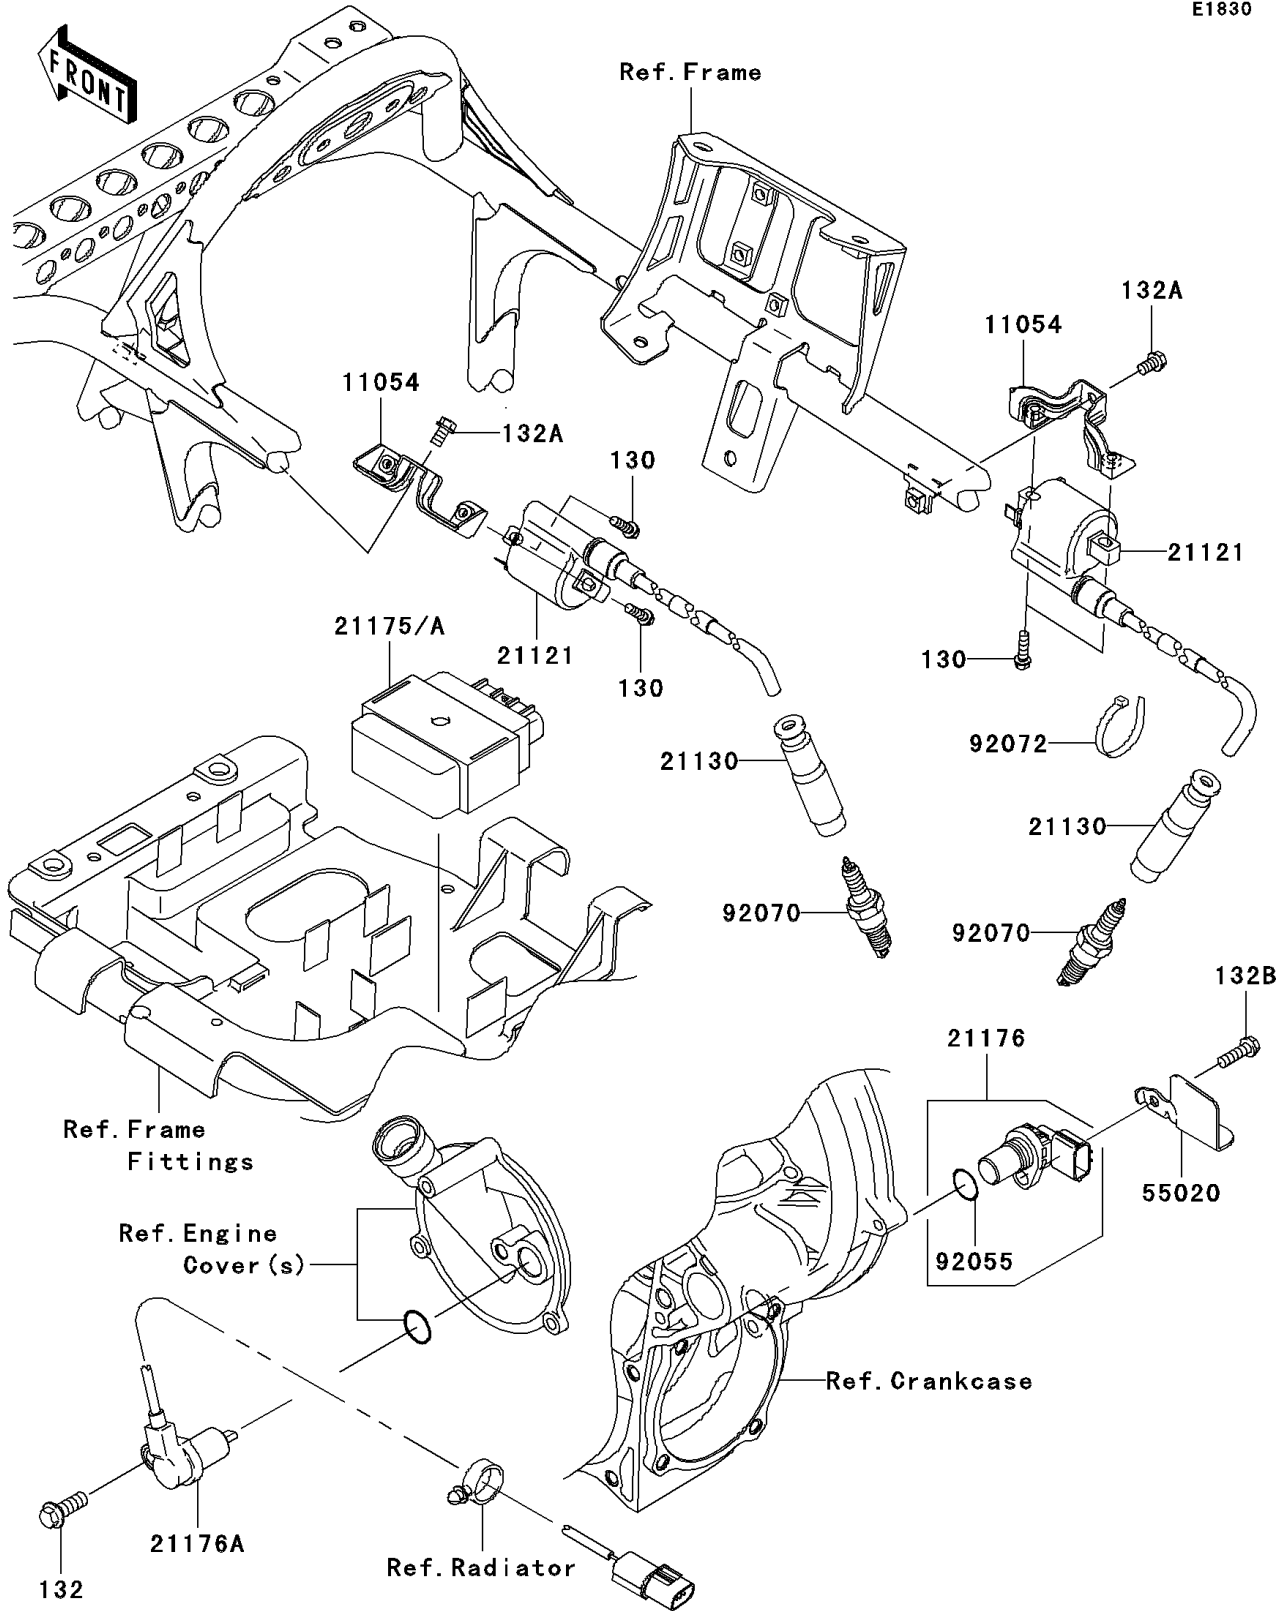

2010 Brute Force® 750 4x4i PARTS DIAGRAM

Ignition System

E1830

2010 Brute Force® 750 4x4i PARTS LIST

Ignition System

ITEM NAME	PART NUMBER	QUANTITY
BOLT-FLANGED,5X18 (Ref # 130)	130BB0518	4
BOLT-FLANGED-SMALL,8X22 (Ref # 132)	132BA0822	1
BOLT-FLANGED-SMALL,6X10 (Ref # 132A)	132BD0610	2
BOLT-FLANGED-SMALL,6X20 (Ref # 132B)	132BD0620	1
BRACKET (Ref # 11054)	11054-1328	2
COIL-IGNITION (Ref # 21121)	21121-0039	2
CAP-SPARK PLUG (Ref # 21130)	21130-1071	2
CONTROL UNIT-ELECTRONIC (Ref # 21175A)	21175-0216	1
SENSOR,SPEED (Ref # 21176)	21176-1104	1
SENSOR,REVERSE (Ref # 21176A)	21176-1109	1
GUARD (Ref # 55020)	55020-0247	1
RING-O (Ref # 92055)	92055-1718	1
PLUG-SPARK,CR7E(NGK) (Ref # 92070)	92070-1209	2
BAND,L=188 (Ref # 92072)	92072-1239	1