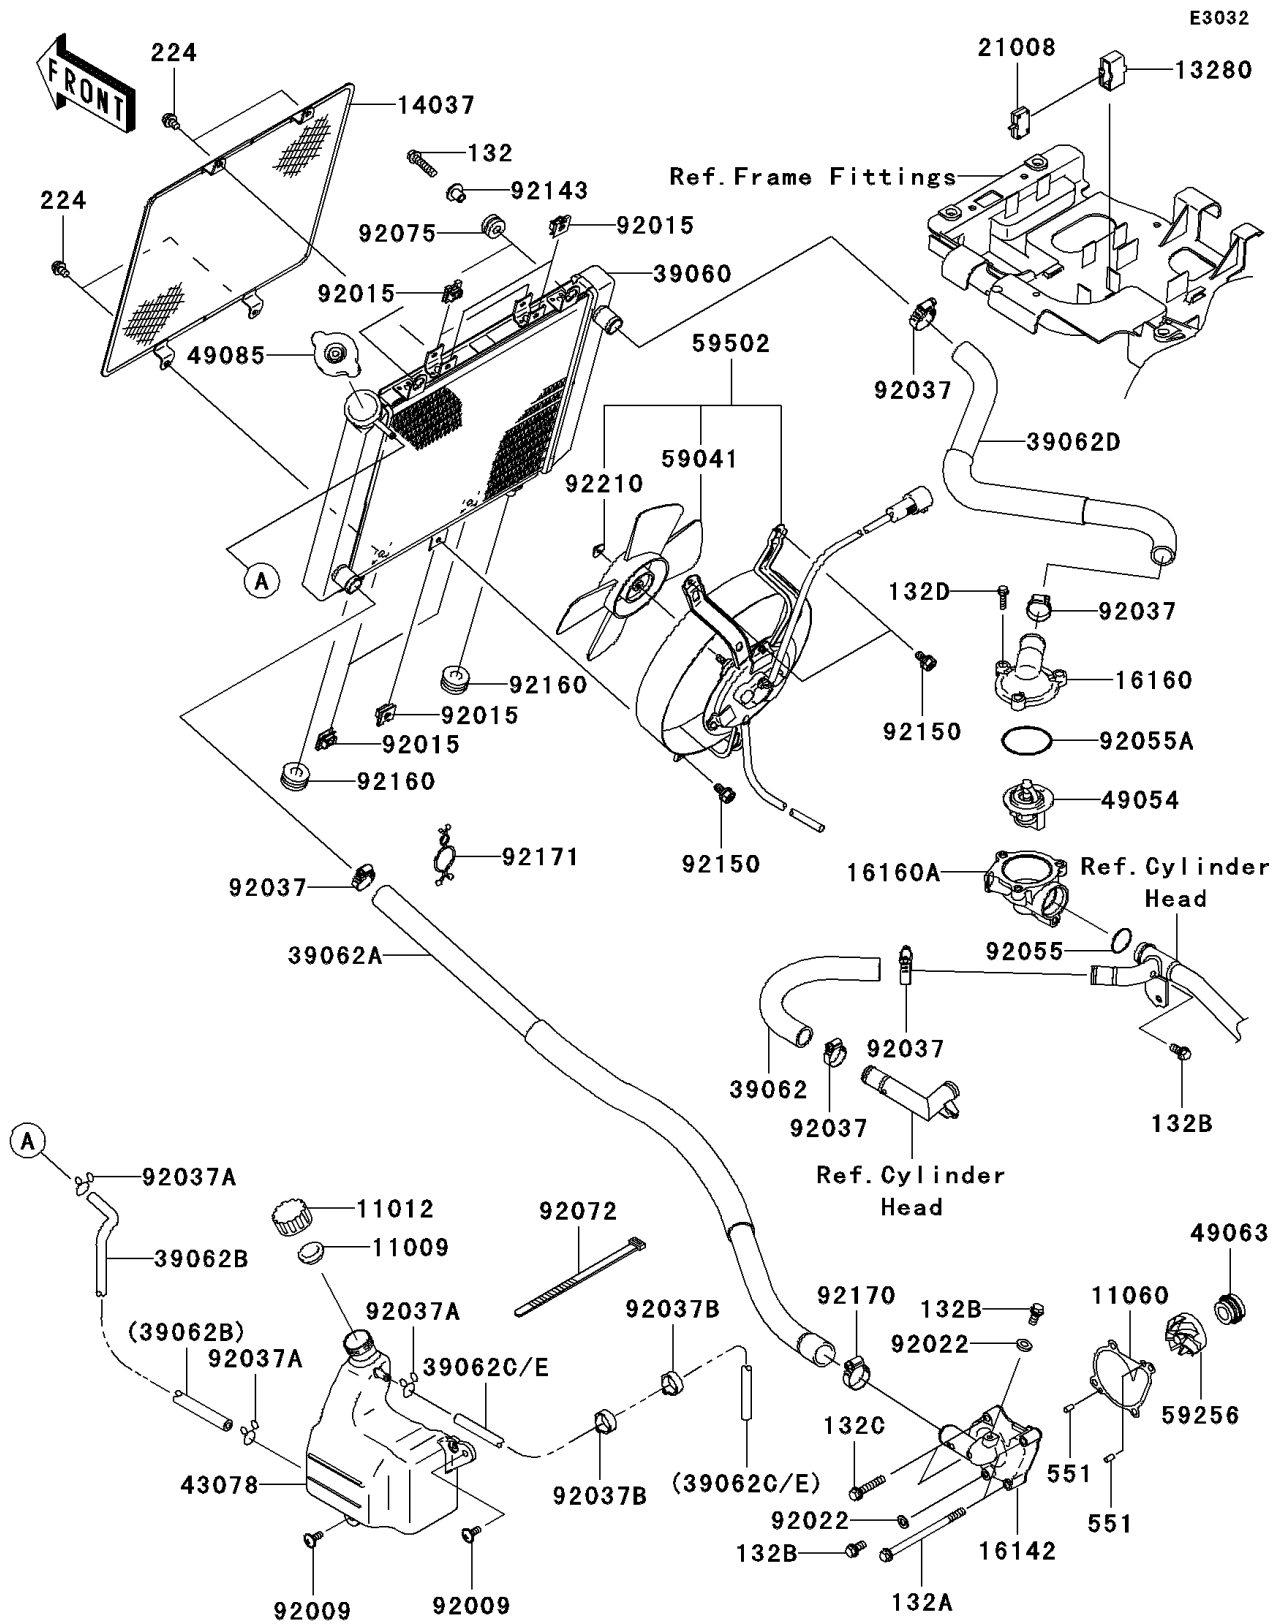

# 2010 Brute Force® 750 4x4i PARTS DIAGRAM

## 2010 Brute Force® 750 4x4i PARTS LIST

### Radiator

ITEM NAME	PART NUMBER	QUANTITY
BOLT-FLANGED-SMALL,6X25 (Ref # 132)	132BA0625	2
GASKET,RESERVOIR TANK CAP (Ref # 11009)	11009-1145	1
CAP (Ref # 11012)	11012-1084	1
GASKET,WATER PUMP (Ref # 11060)	11060-1964	1
HOLDER,BREAKER (Ref # 13280)	13280-0082	1
SCREEN (Ref # 14037)	14037-0045	1
COVER-PUMP,WATER (Ref # 16142)	16142-0002	1
BODY,THERMOSTAT,UPP (Ref # 16160)	16160-0046	1
BODY,THERMOSTAT,LWR (Ref # 16160A)	16160-0127	1
BREAKER,FAN MOTOR (Ref # 21008)	21008-0001	1
RADIATOR (Ref # 39060)	39060-0040	1
HOSE-COOLING,FR HEAD-THERMO (Ref # 39062)	39062-0178	1
HOSE-COOLING,RAD-WATER PUMP (Ref # 39062A)	39062-0180	1
HOSE-COOLING (Ref # 39062B)	39062-0226	1
HOSE-COOLING,THERMO-RADIATOR (Ref # 39062D)	39062-0241	1
HOSE-COOLING,5X9X800 (Ref # 39062E)	39062-0321	1
RESERVOIR (Ref # 43078)	43078-0024	1
THERMOSTAT (Ref # 49054)	49054-1055	1
SEAL-MECHANICAL,WATER (Ref # 49063)	49063-1055	1
CAP-ASSY-PRESSURE (Ref # 49085)	49085-1066	1
FAN (Ref # 59041)	59041-0002	1
IMPELLER (Ref # 59256)	59256-1069	1
FAN-ASSY (Ref # 59502)	59502-0011	1
SCREW,6X16 (Ref # 92009)	92009-1694	2
NUT (Ref # 92015)	92015-1487	7
WASHER,6.2X11X1 (Ref # 92022)	92022-304	2
CLAMP,COOLING HOSE (Ref # 92037)	92037-1589	5
CLAMP (Ref # 92037A)	92037-1712	3
CLAMP,HOSE (Ref # 92037B)	92037-1827	2