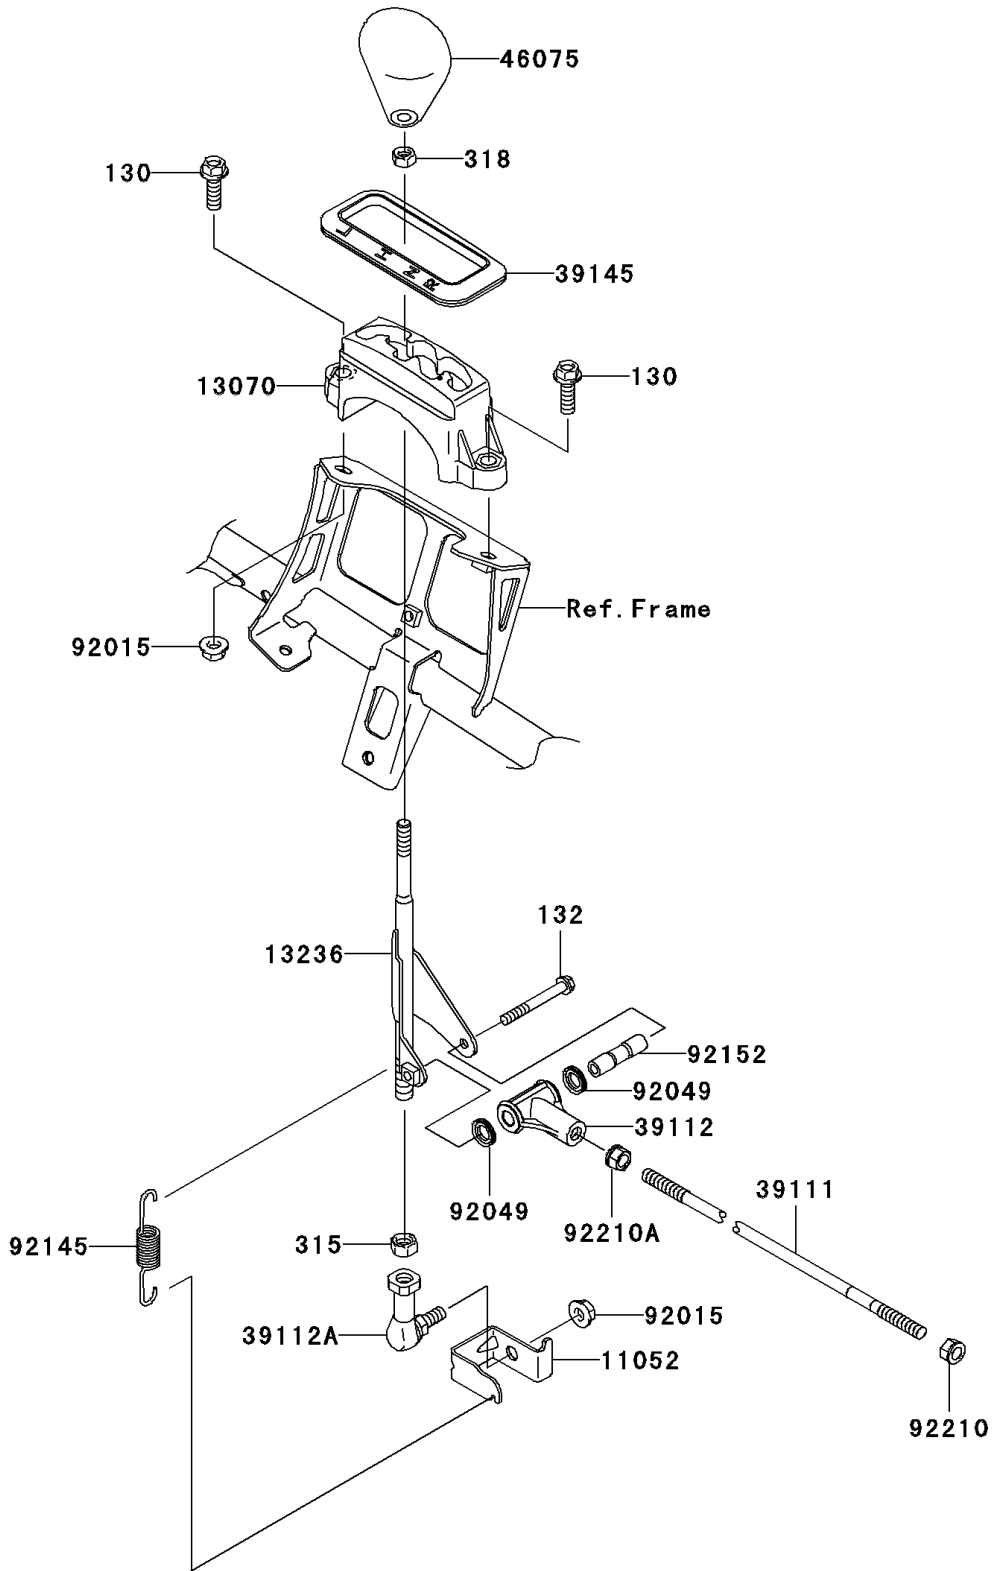

2010 Brute Force® 750 4x4i PARTS DIAGRAM

Control

E7110

2010 Brute Force® 750 4x4i PARTS LIST

Control

ITEM NAME	PART NUMBER	QUANTITY
BOLT-FLANGED,8X25 (Ref # 130)	130CD0825	2
BOLT-FLANGED-SMALL,6X50 (Ref # 132)	132BB0650	1
NUT-HEX-FINE,10MM (Ref # 315)	315AA1000	1
NUT-HEX-SMALL,8MM (Ref # 318)	318BA0800	1
BRACKET,CONTROL (Ref # 11052)	11052-1476	1
GUIDE,CONTROL SHAFT (Ref # 13070)	13070-1396	1
LEVER-COMP,SHIFT (Ref # 13236)	13236-0034	1
ROD-TIE,SHIFT (Ref # 39111)	39111-1174	1
RODEND-TIE (Ref # 39112)	39112-1079	1
RODEND-TIE,CONTROL PIVOT (Ref # 39112A)	39112-1084	1
TRIM-SEAL,CONTROL GUIDE (Ref # 39145)	39145-1121	1
GRIP,SHIFT (Ref # 46075)	46075-0046	1
NUT,8MM (Ref # 92015)	92015-1432	2
SEAL-OIL (Ref # 92049)	92049-1458	2
SPRING (Ref # 92145)	92145-0130	1
COLLAR,RODEND-TIE (Ref # 92152)	92152-1222	1
NUT,8MM (Ref # 92210)	92210-1242	1
NUT,LH,THREAD 8MM (Ref # 92210A)	92210-1284	1