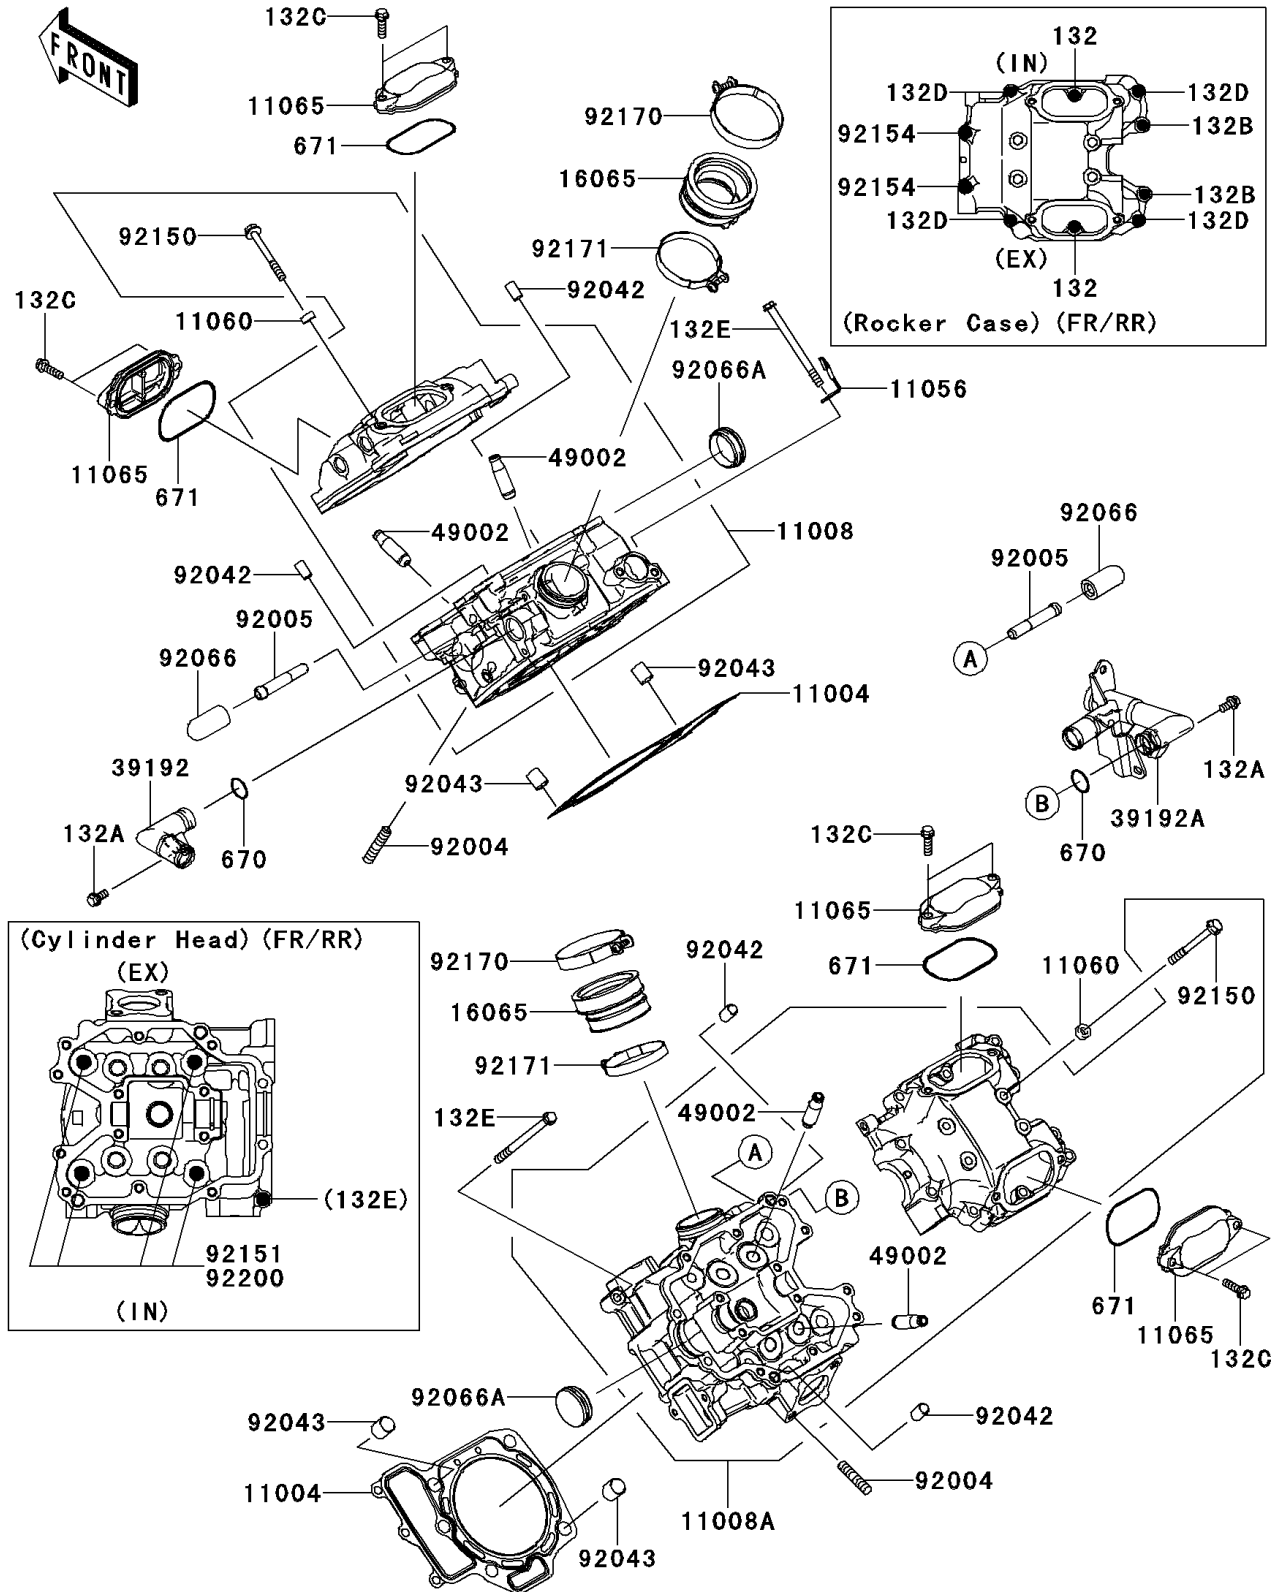

2014 BRUTE FORCE® 750 4x4i EPS PARTS DIAGRAM

Cylinder Head(VF750DE095937-)

E1111A

2014 BRUTE FORCE® 750 4x4i EPS PARTS LIST

Cylinder Head(VF750DE095937-)

ITEM NAME	PART NUMBER	QUANTITY
-----------	-------------	----------