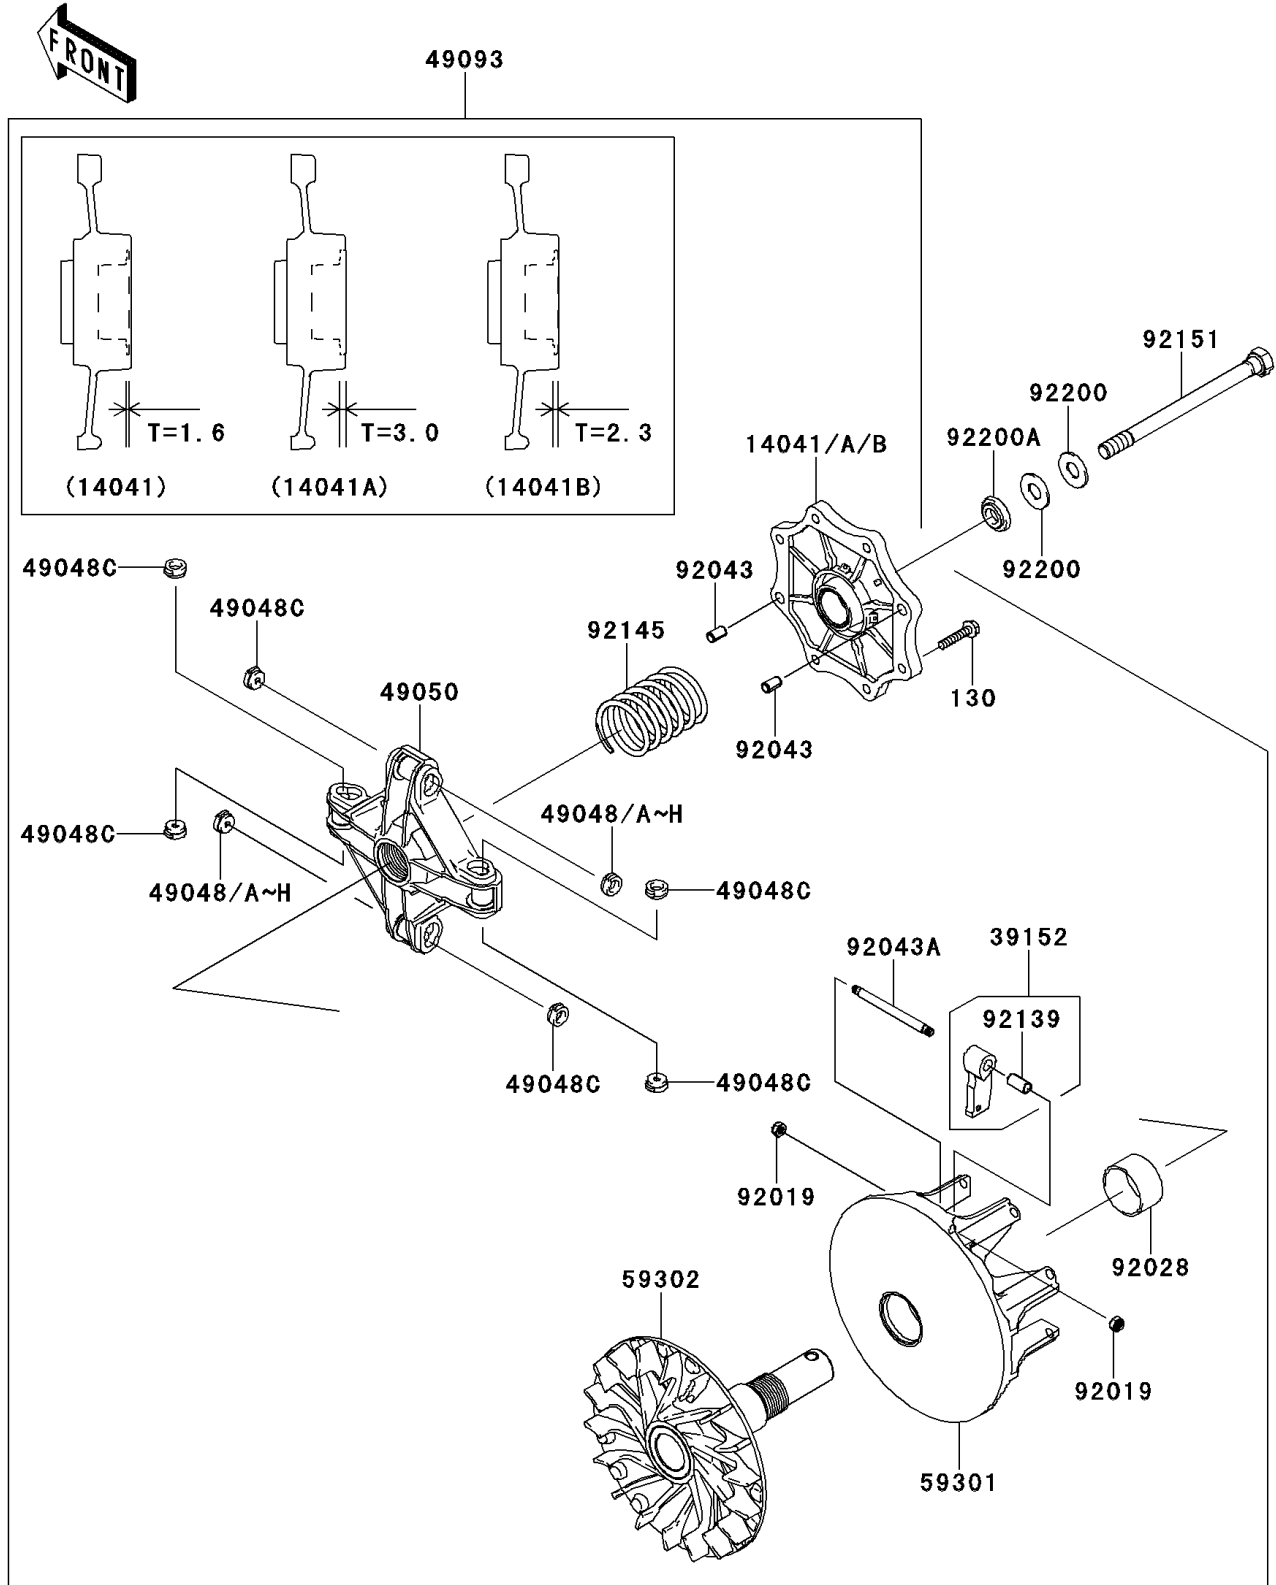

2012 BRUTE FORCE® 750 4x4i EPS PARTS DIAGRAM

Drive Converter(-VF750DE082073)

E1391

2012 BRUTE FORCE® 750 4x4i EPS PARTS LIST

Drive Converter(-VF750DE082073)

ITEM NAME	PART NUMBER	QUANTITY
COVER-COMP,RED (Ref # 14041)	14041-0035	1
COVER-COMP,BLUE (Ref # 14041A)	14041-0036	1
COVER-COMP,STD (Ref # 14041B)	14041-0037	1
WEIGHT-RAMP (Ref # 39152)	39152-0034	4
SHOE,T=7.2 (Ref # 49048)	49048-1087	AR
SHOE,T=7.3 (Ref # 49048A)	49048-1088	AR
SHOE,T=7.4 (Ref # 49048B)	49048-1089	AR
SHOE,T=7.5 (Ref # 49048C)	49048-1090	8
SHOE,T=7.6 (Ref # 49048D)	49048-1091	AR
SHOE,T=7.7 (Ref # 49048E)	49048-1092	AR
SHOE,T=7.8 (Ref # 49048F)	49048-1093	AR
SHOE,T=7.9 (Ref # 49048G)	49048-1094	AR
SHOE,T=8.0 (Ref # 49048H)	49048-1095	AR
SPIDER (Ref # 49050)	49050-0010	1
CONVERTER-ASSY-DRIVE (Ref # 49093)	49093-0040	1
SHEAVE-MOVABLE (Ref # 59301)	59301-0007	1
SHEAVE-COMP,FIXED (Ref # 59302)	59302-0078	1
NUT,LOCK,6MM (Ref # 92019)	92019-008	8
BUSHING (Ref # 92028)	92028-1975	1
PIN,6.2X8X14 (Ref # 92043)	92043-1263	2
PIN (Ref # 92043A)	92043-1688	4
BUSHING (Ref # 92139)	92139-0215	4
SPRING (Ref # 92145)	92145-0794	1
BOLT,12X165 (Ref # 92151)	92151-1393	1
WASHER,SPRING (Ref # 92200)	92200-1504	2
WASHER (Ref # 92200A)	92200-1634	1
BOLT-FLANGED,6X30 (Ref # 130)	130CA0630	8