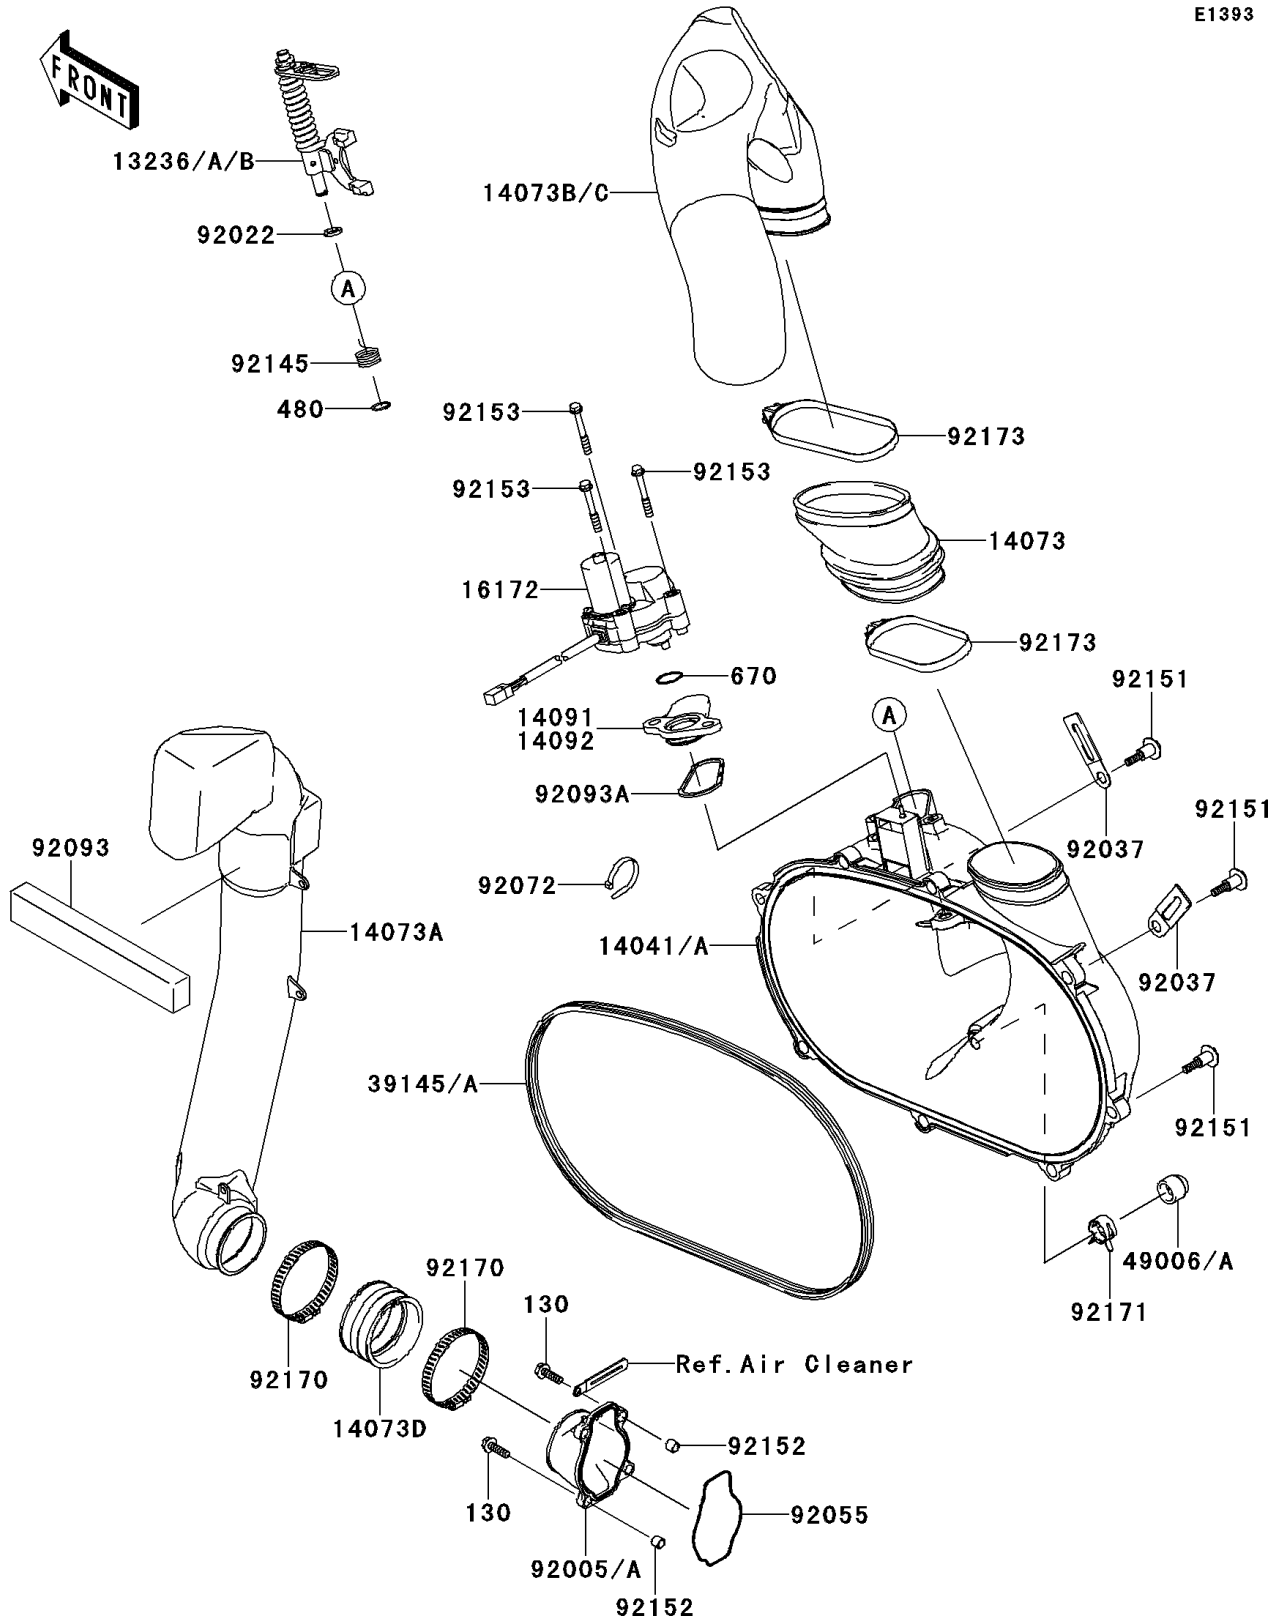

# 2014 BRUTE FORCE® 750 4x4i EPS PARTS DIAGRAM

## Converter Cover

E1393

# 2014 BRUTE FORCE® 750 4x4i EPS PARTS LIST

Converter Cover

ITEM NAME	PART NUMBER	QUANTITY
-----------	-------------	----------