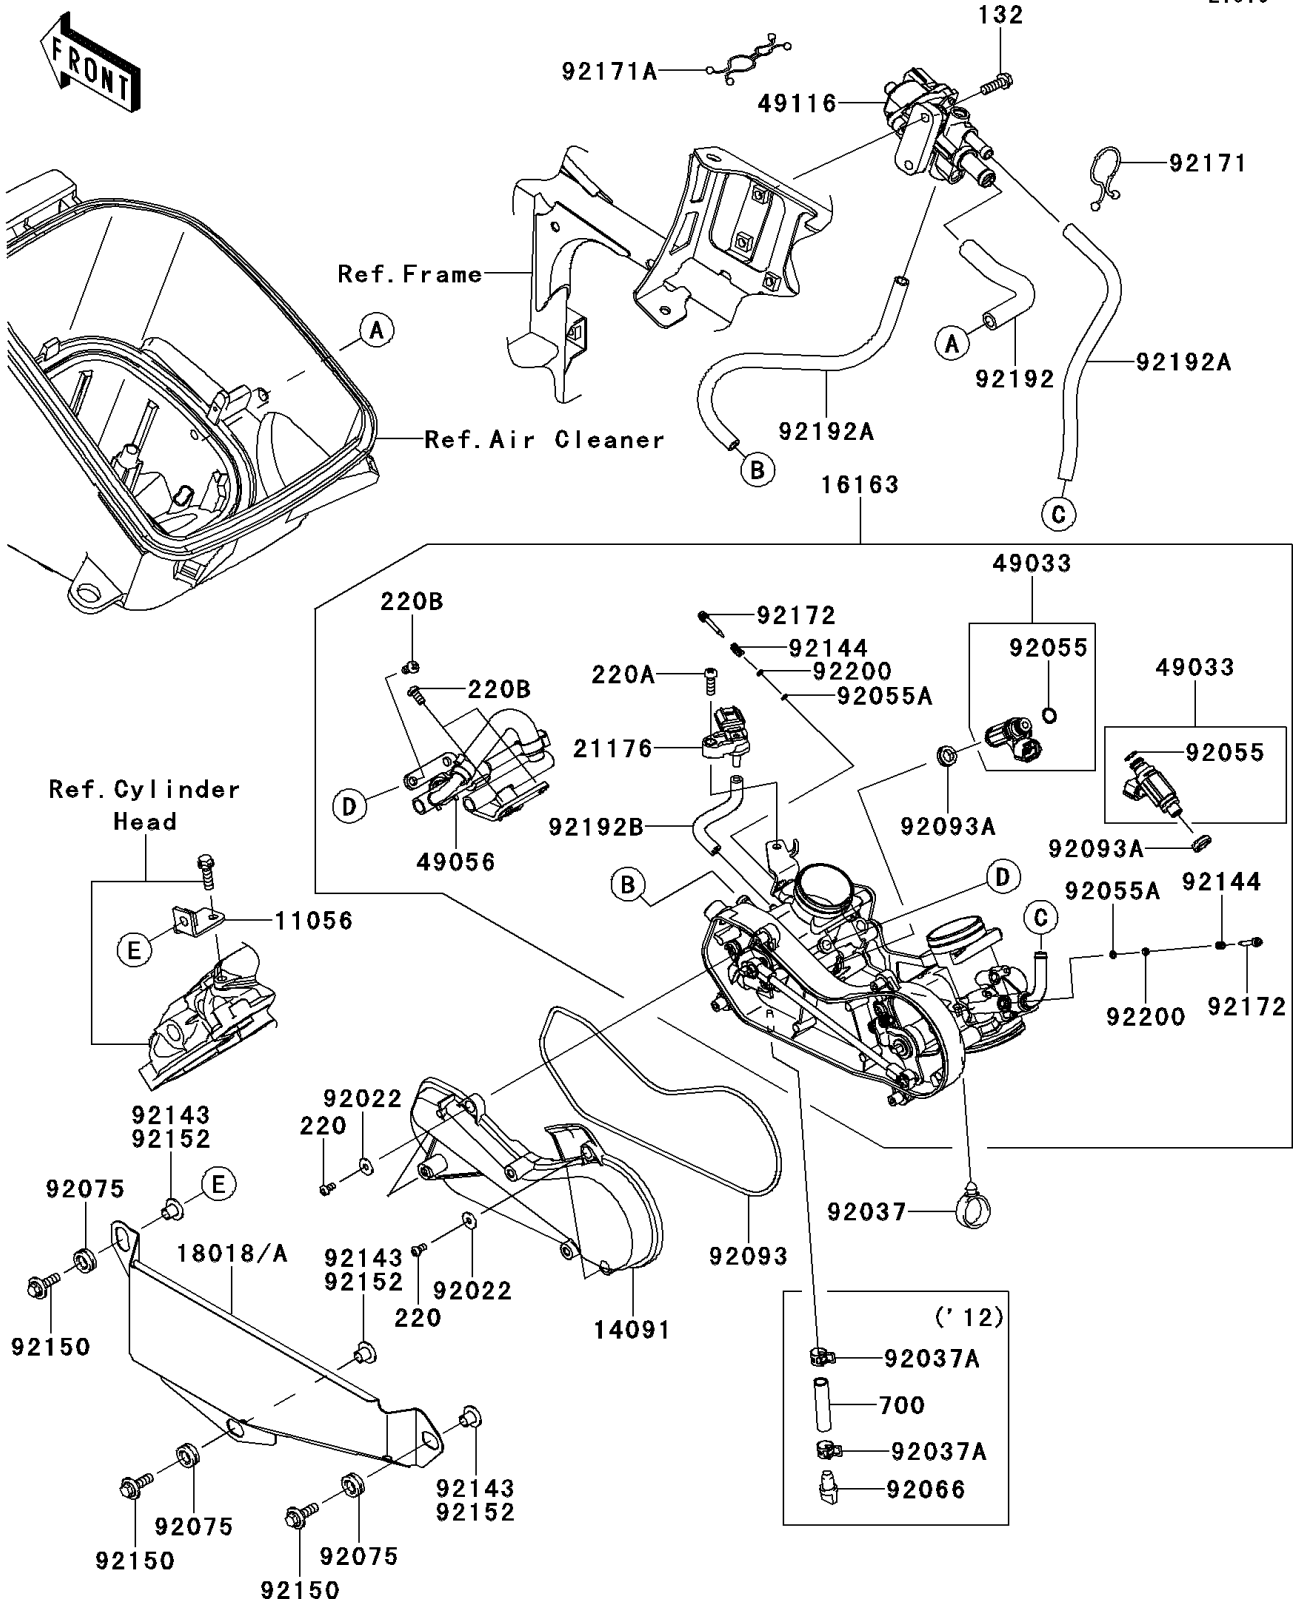

2014 BRUTE FORCE® 750 4x4i EPS PARTS DIAGRAM

Throttle

E1510

2014 BRUTE FORCE® 750 4x4i EPS PARTS LIST

Throttle

ITEM NAME	PART NUMBER	QUANTITY
-----------	-------------	----------